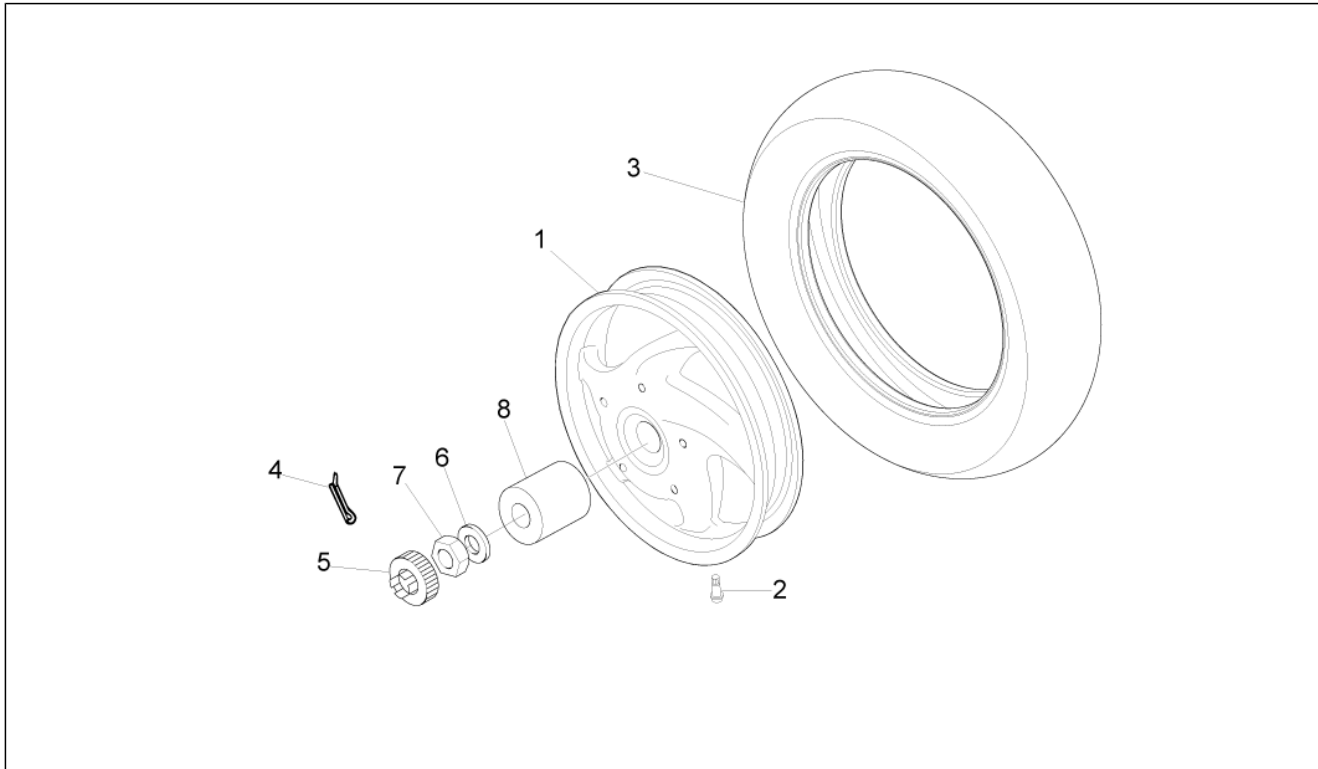

Grupo	Suspensiones - Ruedas
Código	04.12
Descripción	Rueda trasera
Revisión	1

Pos.	Código	Descripción	Cant.	Variantes
1	58580R	Rueda trasera	1	
1	600067	Rueda trasera	1	
2	270991	Válvula neum. sin cámara	1	
3	560661	Neumático 120/70-10 PIRELLI	1	
3	600560	Neumático trasero (Michelin) 120/70-10"	1	
3	601117	Neumático trasero (Sava) 120/70-10"	1	
3	668617	Neumático trasero (Michelin) 120/70-10"	1	
4	012789	Clavija	1	
5	194423	Casquete sujeta tuerca	1	
6	273099	Arandela plana 34,8x16,2x3	1	
7	563728	Tuerca M16x13	1	
8	601205	Distanciador	1