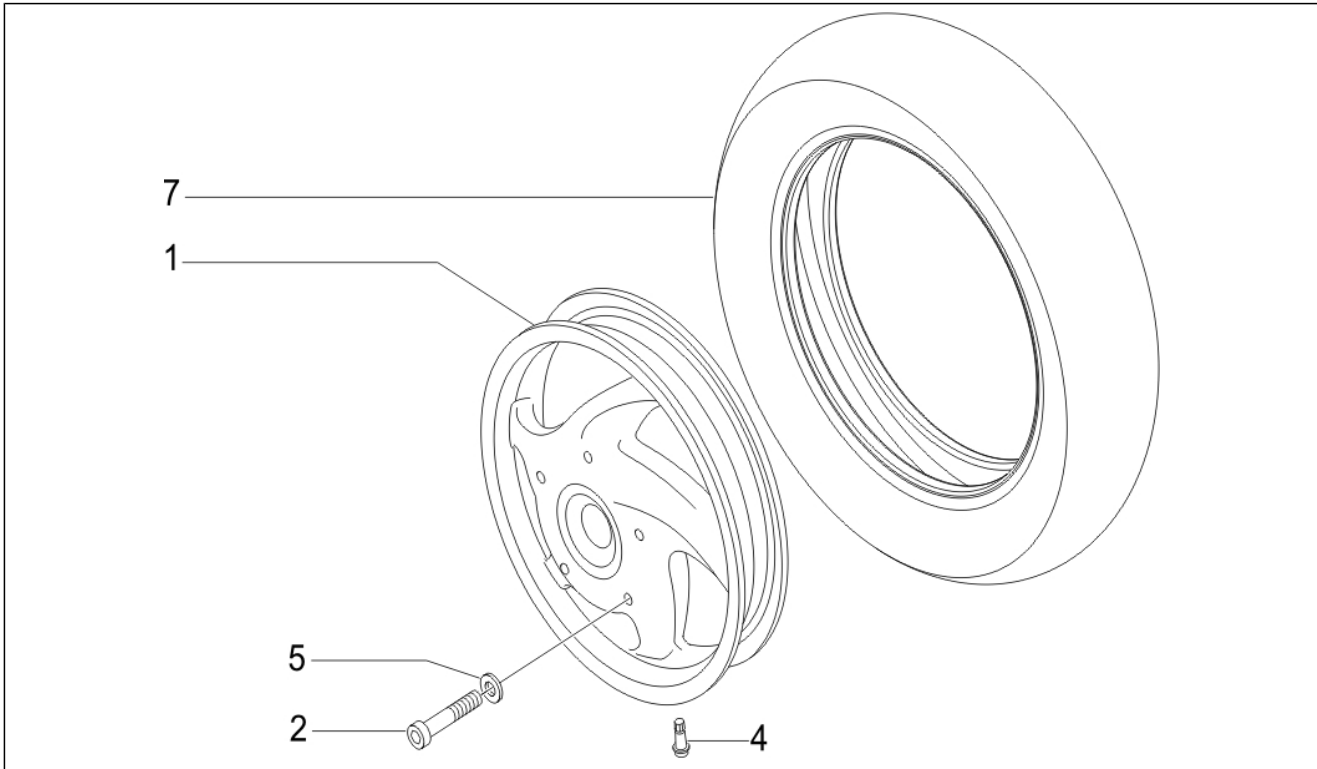

Grupo	Suspensiones - Ruedas
Código	04.11
Descripción	Rueda delantera
Revisión	1

Pos.	Código	Descripción	Cant.	Variantes
1	58579R	RUEDA DELANTERA	1	
1	599990	RUEDA DELANTERA	1	
2	015792	Tornillo M8x30	5	
4	270991	Válvula neum. sin cámara	1	
5	709047	Arandela elástica	5	
7	599986	Neumático delantero (Pirelli)	1	
7	601115	Neumático Sava 110/70 R11"	1	
7	601999	Neumático Michelin	1	
7	668616	Neumático Michelin 110/70 R11"	1