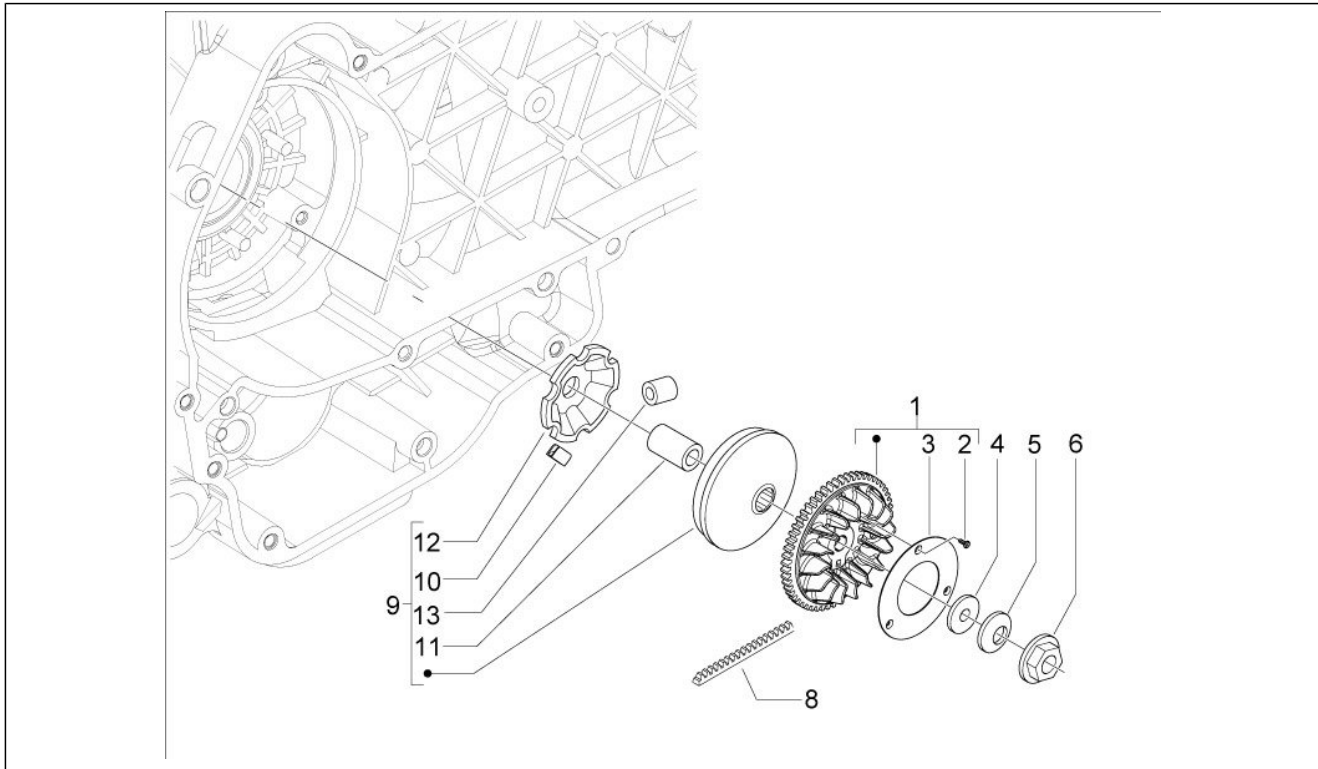

Grupo	Motor
Código	01.13
Descripción	Polea conductora
Revisión	1

Pos.	Código	Descripción	Cant.	Variantes
1	845607	Semipolea motriz fija completa	1	
2	015996	Tornillo M4x12	3	
3	832715	Placa	1	
4	876403	Arandela plana	1	
5	434885	Arandela plana 17x32x1	1	
6	B015804	Tuerca con reborde	1	
8	841213	Correa trapezoidal (Mitsubishi)	1	
9	CM144402	Contenedor de rodillos completo	1	
10	4348555	Patín	3	
11	483889	Distanciador	1	
12	842204	Contrste rodillos	1	
13	CM1038035	Kit 6 rodillos	6