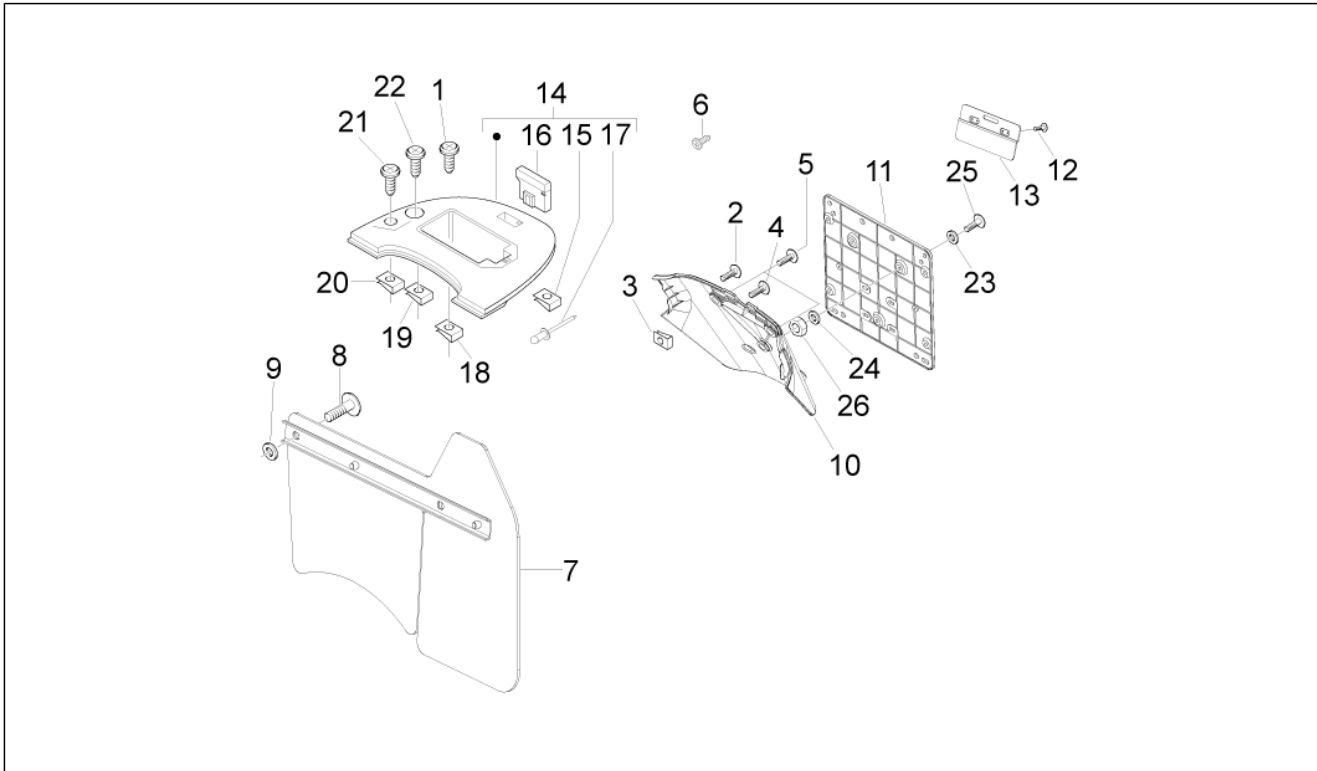

Grupo	Chasis - Partes plástico - Carrocerías
Código	02.37
Descripción	Cubierta trasera - Salpicador
Revisión	1

Pos.	Código	Descripción	Cant.	Variantes
1	CM178608	Tornillo autorrosc. D4.2x29	3	
2	CM179302	Tornillo métrico M6x22	2	
3	254485	Placa elastica M6	4	
4	CM179201	Tornillo métrico M6x22	2	
5	008372	Tornillo d3,5x13	2	
6	268596	Tornillo autorrosc. D4x13	4	
7	623420	Parasalpicaduras	1	
8	297498	Tornillo autorrosc. M3,5x13	4	
9	013763	Arandela plana 4,2x12x1	4	
10	656731	Protección trasera	1	
10	65673100M4	Protección trasera	1	COLOR VEHÍCULO:Marfil[552]
10	65673100M5	Protección trasera	1	COLOR VEHÍCULO:Marrón metalizado[112/A]
10	65673100VG	Protección trasera	1	COLOR VEHÍCULO:Verde[305/A]
10	65673100YR1	Protección trasera	1	COLOR VEHÍCULO:Rojo[102/A]
11	584884	Portamatrícula	1	
12	268596	Tornillo autorrosc. D4x13	4	
13	584877	Prolongación portamatrícula	2	
14	623020	Cubierta	1	
15	CM017410	Placa elastica	1	
16	290405	Soporte	1	
17	182302	Remache	1	
18	CM017408	Placa	2	
19	CM017410	Placa elastica	2	
20	254485	Placa elastica M6	1	
21	CM178604	Tornillo autorrosc.	1	
22	CM179303	Tornillo métrico M6x30	1	
22	CM179305	Tornillo M6x25	1	
23	013763	Arandela plana 4,2x12x1	3