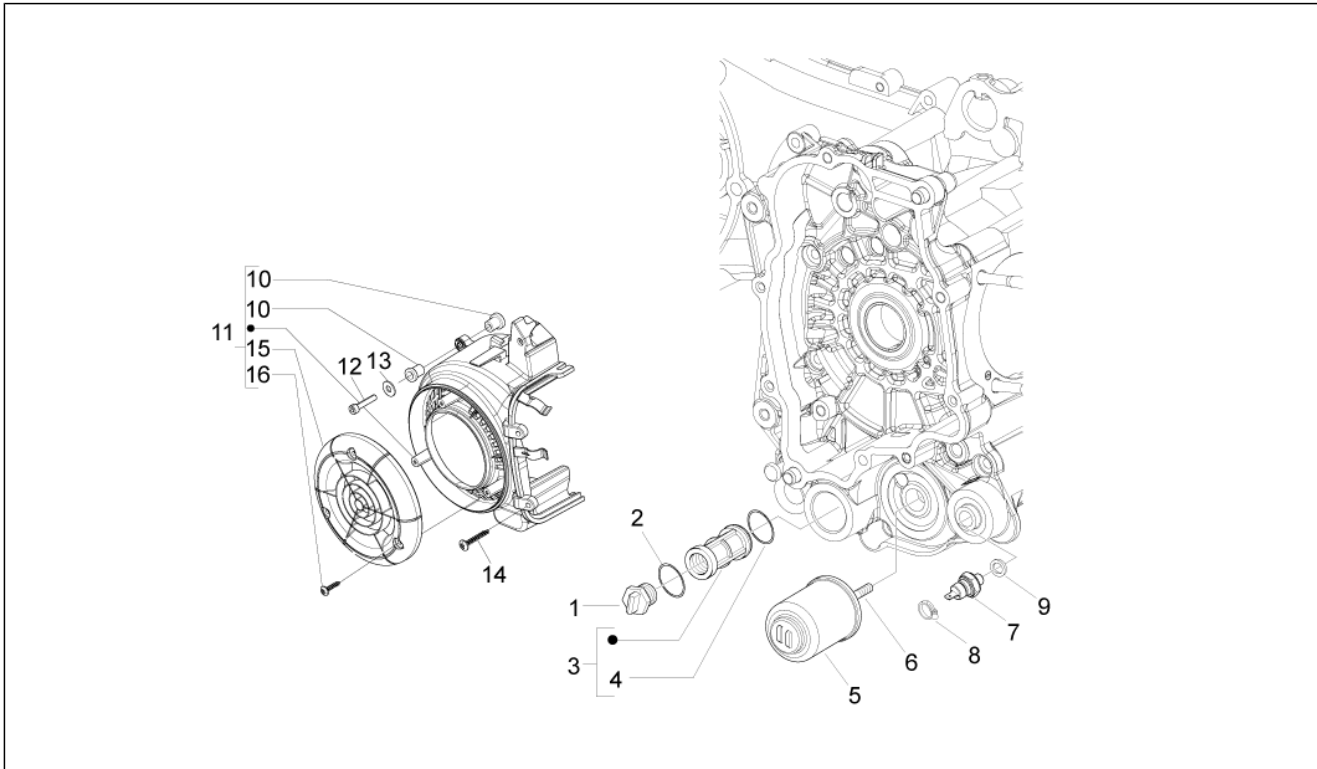

Grupo	Motor
Código	01.23
Descripción	Tapa volante magnetico - Filtro de aceite
Revisión	1

Pos.	Código	Descripción	Cant.	Variantes
1	826165	Tapón filtro aceite	1	
1	B015598	Tapón filtro aceite	1	
2	285536	Junta tórica 31,47x1,78	1	
3	483841	Filtro aceite admisión	1	
4	288474	Junta tórica 20,35x1,78	1	
5	82635R	Filtro aceite	1	
6	483776	Tornillo especial	1	
7	641541	Sensor de presión de aceite	1	
8	825481	Abrazadera	1	
9	486075	Arandela 10.5X16X2.5	1	
10	843757	Buje	4	
11	876918	Deflector	1	
12	486972	Tornillo Allen M5x25	2	
13	828583	Arandela $\varnothing 5 \times \varnothing 12 \times 1.1$	2	
14	259577	Tornillo	2	
15	876919	Tapa encanalador	1	
16	258146	Torn. autorr. M3x20	3