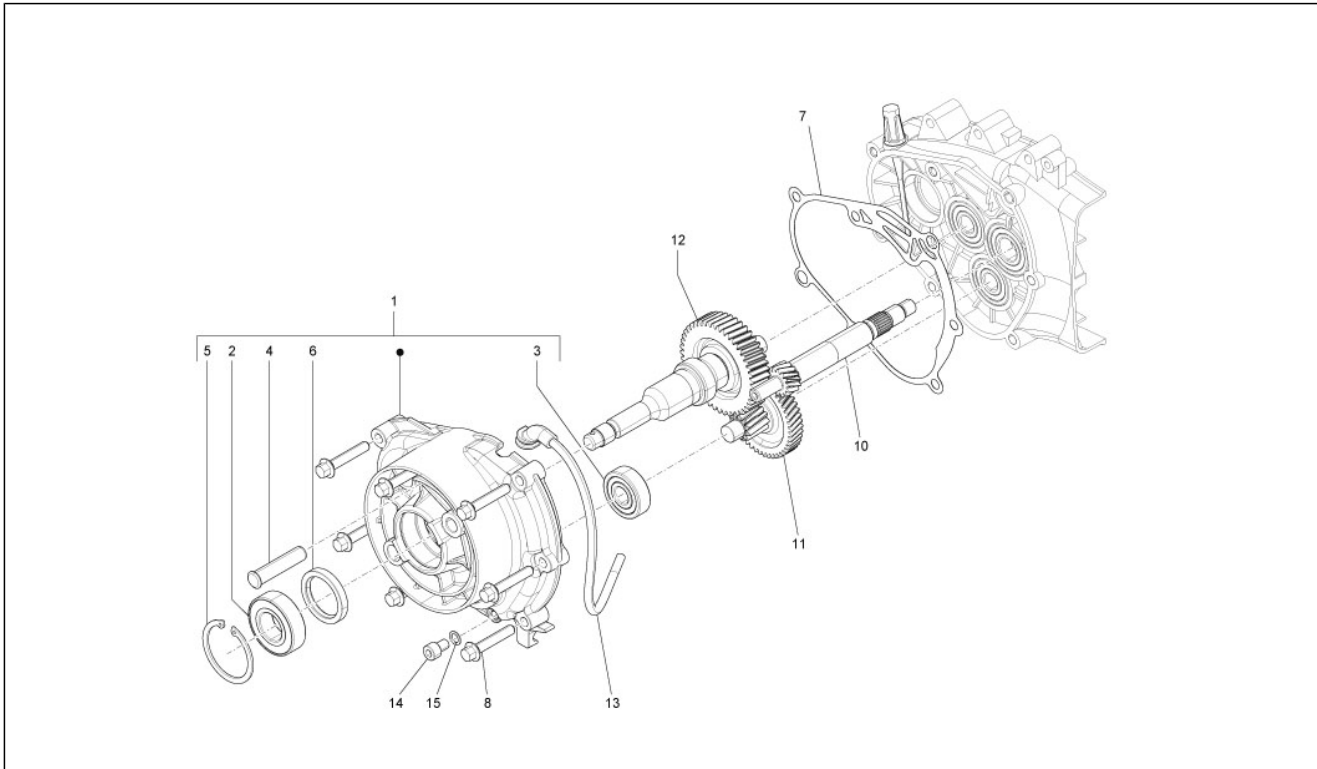

Grupo	Motor
Código	01.25
Descripción	Grupo reductor
Revisión	1

Pos.	Código	Descripción	Cant.	Variantes
1	8460265	Tapa reductor	1	
2	478984	Cojinete radial 25x52x15	1	
3	485912	Cojinete 15x42x13	1	
3	83018R	Cojinete 15x42x13	1	
4	272921	Perno pivote zapatas	1	
5	006652	Anillo elástico	1	
6	82899R	Gasket ring	1	
7	847930	Junta tapa reductor	1	
8	487211	Torn. CH con reborde M8x45	7	
10	8738745	Eje polea conducida	1	
11	4859955	Eje transmisión	1	
12	8270905	Eje rueda trasera	1	
13	CM162202	Tubo respiradero reductor completo	1	
14	269755	Tornillo Allen M8x12	1	
15	485703	Arandela 8.2x12x1	1