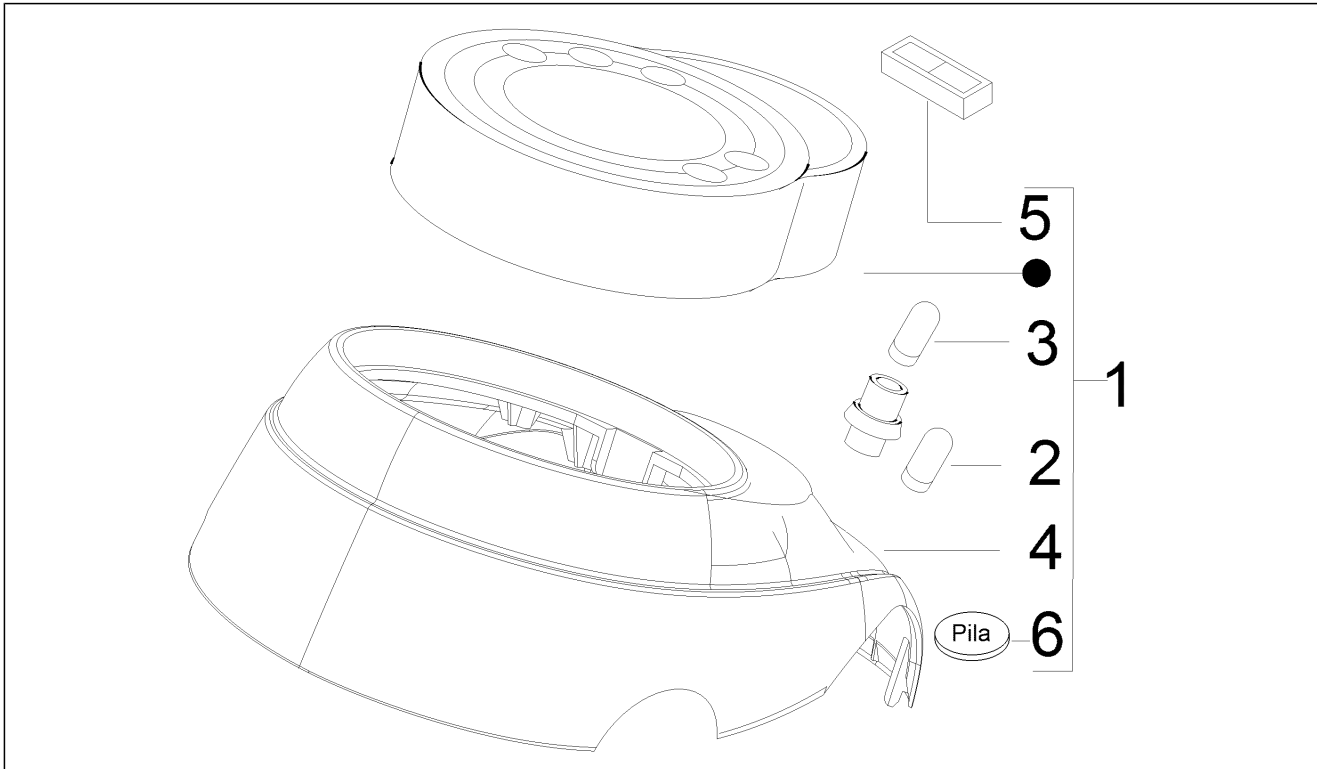

Grupo	Manillar/Dirección
Código	03.02
Descripción	Tablero de instrumentos - Cruscotto
Revisión	1

Pos.	Código	Descripción	Cant.	Variantes
1	64196100M4	Grupo instrumentos con cubierta incluida	1	COLOR VEHÍCULO:Marfil[552]
1	64196100M5	Grupo instrumentos con cubierta incluida	1	COLOR VEHÍCULO:Marrón metalizado[112/A]
1	64196100M9	Grupo instrumentos con cubierta incluida	1	COLOR VEHÍCULO:Marrón metalizado[122/A]
1	64196100VG	Grupo instrumentos con cubierta incluida	1	COLOR VEHÍCULO:Verde[305/A]
1	64196100YR1	Grupo instrumentos con cubierta incluida	1	COLOR VEHÍCULO:Rojos[102/A]
2	164634	Bombilla de 12V-1,2 W	4	
3	229892	Bombilla 12v-2w	5	
4	624742	Cubierta superior del manillar	1	
5	640484	Reloj Pricol	1	
6	498342	Pila para reloj	1