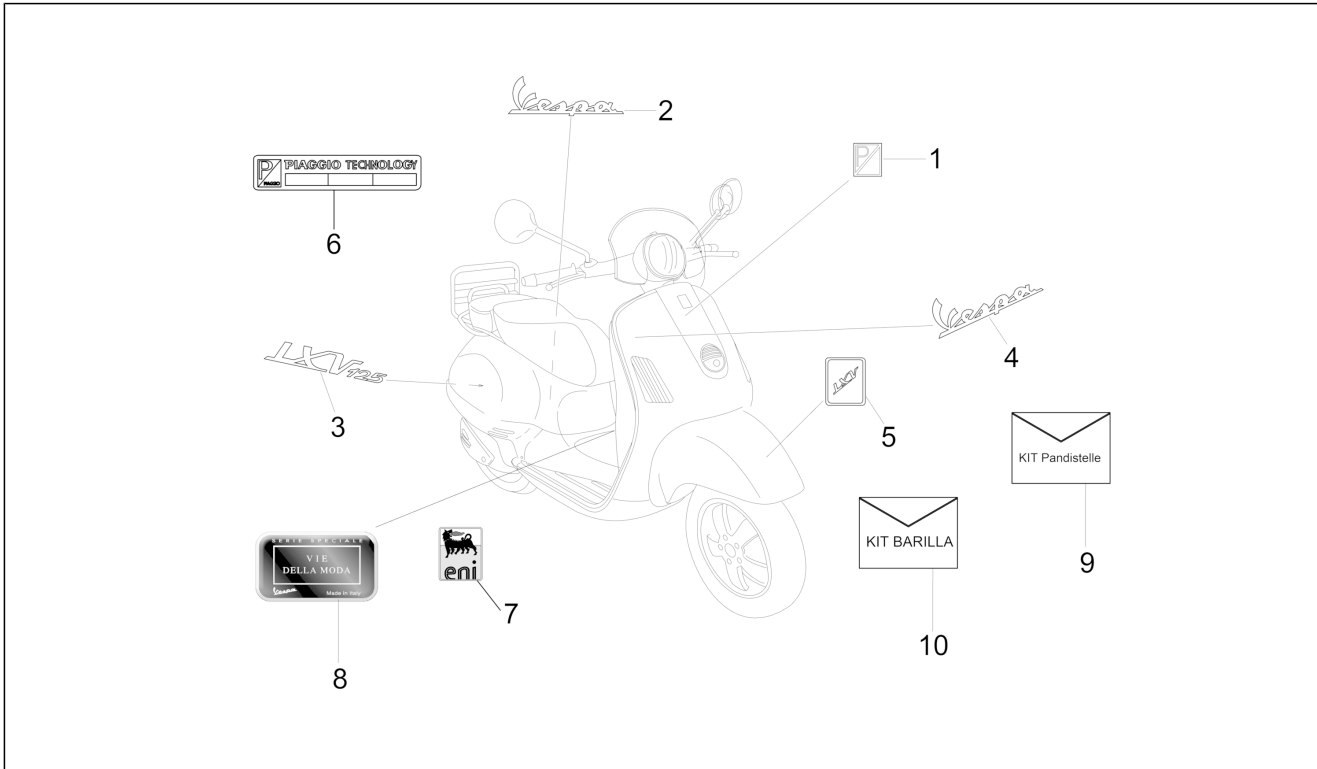

Grupo	Chasis - Partes plástico - Carrocerías
Código	02.38
Descripción	Letreros - Escudos
Revisión	1

Pos.	Código	Descripción	Cant.	Variantes
1	576464	Escudo "Piaggio"	1	
2	656220	"Placa lateral ""Vespa"""	1	
3	657509	Placa LXV125 ie	1	
4	656219	"Placa frontal ""Vespa"""	1	
5	656889	Placa guardabarros Vespa LXV	1	
6	672200	"Placa ""Piaggio Technology"""	1	
7	895839	"Placa ""Eni"""	2	
8	673273	"Placa ""Vie della moda"""	1	
8	673879	"Placa ""Vie della moda"""	1	
9	1B000937	***CALCA HORQUILLA	1	COLOR VEHÍCULO:Marrón metalizado[112/A]
10	1B000934	***KIT PEGATINAS PUCH STALKER	1	COLOR VEHÍCULO:Marrón metalizado[112/A]