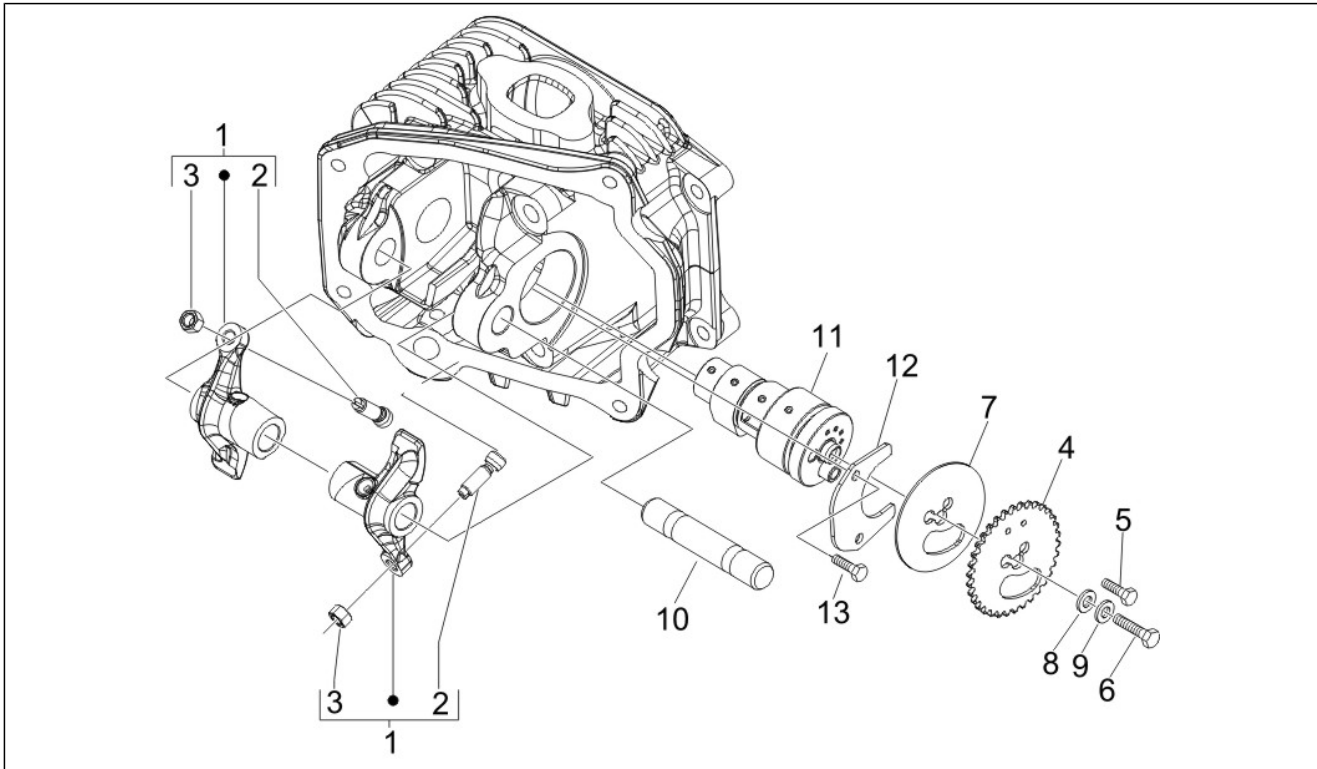

Grupo	Motor
Código	01.11
Descripción	Grupo soporte balancines
Revisión	1

Pos.	Código	Descripción	Cant.	Variantes
1	8304535	Balancín cpl.	2	
2	82817R	Tornillo embrague	1	
3	484819	Tuerca	1	
4	486336	Corona distribución	1	
4	877771	Corona distribución	1	
5	018639	Tornillo c. hex. M6x20	1	
6	486972	Tornillo Allen M5x25	1	
7	487832	Arandela	1	
8	830446	Arandela plana	1	
9	830447	Arandela plana	1	
10	486339	Eje balancín	1	
11	878137	Árbol de levas con P.I.	1	
12	833308	Chapa del árbol de levas	1	
13	484123	Torn. CH con reborde	2