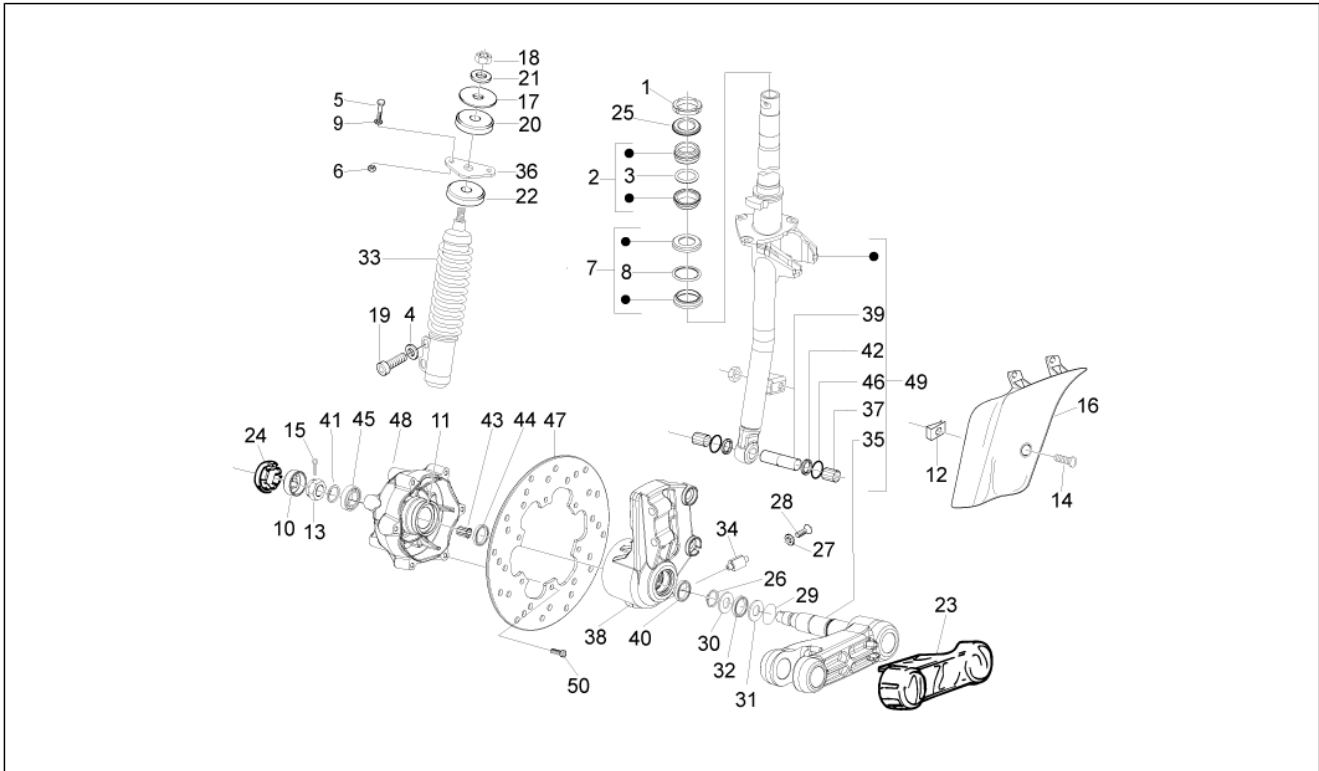

Grupo	Suspensiones - Ruedas
Código	04.02
Descripción	Horquilla/Tubo direccion - Conjunto tejuelos
Revisión	1

Pos.	Código	Descripción	Cant.	Variantes
1	0037514	Arandela de la dirección	1	
2	650693	Anillo de rodadura superior	1	
3	564257	Jaula de bolas	1	
4	709047	Arandela elástica	2	
5	031120	Tornillo	2	
6	020108	Tuerca M8x6,5	2	
7	650075	Anillo de rodadura inferior	1	
8	564260	Jaula de bolas	1	
9	016408	Arandela elástica 13,75x8,15x4,5	2	
10	177609	Casquete	1	
11	267818	Corona dentada tomada cuenta Km	1	
12	254485	Placa elastica M6	1	
13	021114	Tuerca	1	
14	CM179201	Tornillo métrico M6x22	1	
15	012789	Clavija	1	
16	6004164	Cubierta de la suspensión delantera	1	
16	60041640M4	Cubierta de la suspensión delantera	1	COLOR VEHÍCULO:Marfil[552]
16	60041640M5	Cubierta suspensión delantera	1	COLOR VEHÍCULO:Marrón metalizado[112/A]
16	60041640VG	Cubierta suspensión delantera	1	COLOR VEHÍCULO:Verde[305/A]
16	60041640YR1	Cubierta suspensión delantera	1	COLOR VEHÍCULO:Rojo[102/A]
17	012535	Arandela	1	
18	021210	Tuerca	1	
19	149104	Tornillo Allen M8x40	2	
20	174085	Taco	1	
21	174088	Arandela	1	
22	174874	Taco	1	
23	561433	Cubrebrazo de la suspensión delantera	1	
24	092517	Tapón	1