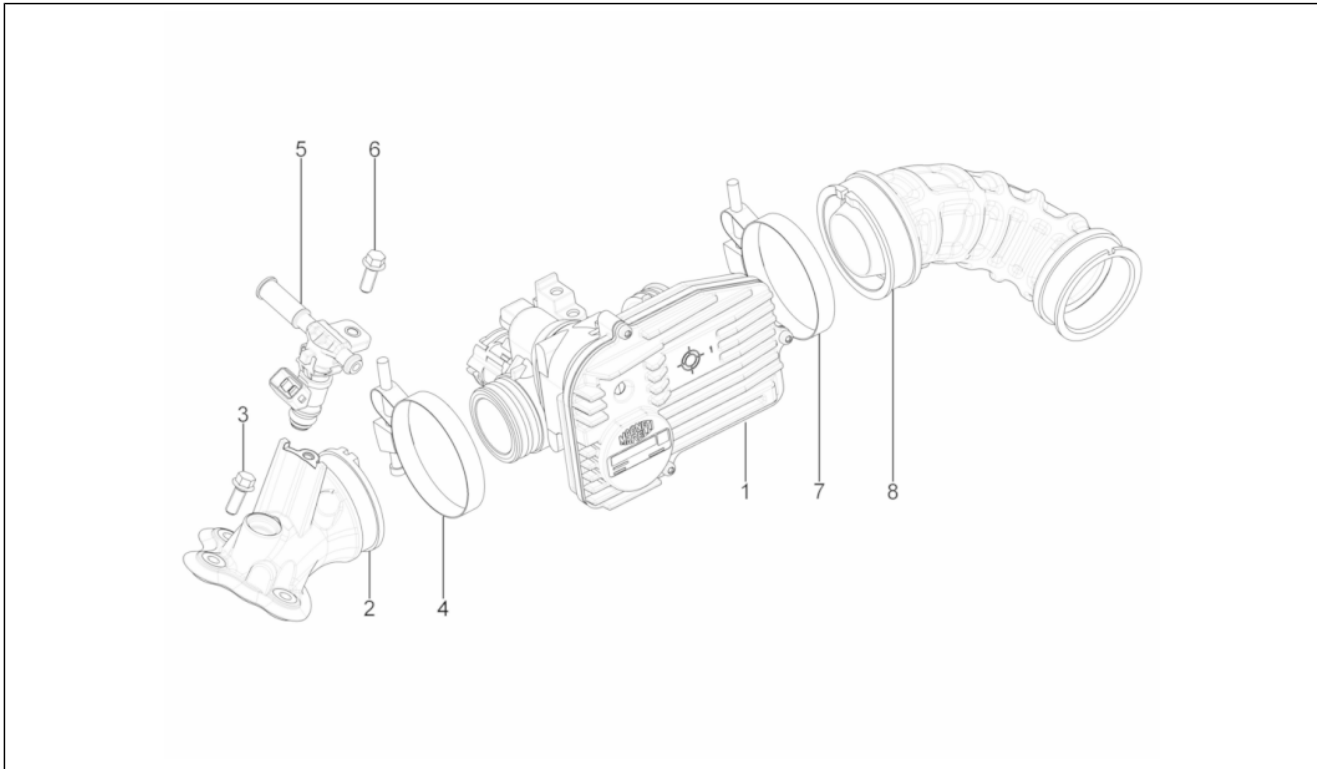

<b>Grupo</b>	Motor
<b>Código</b>	01.36
<b>Descripción</b>	Cuerpo con mariposa - Inyector - Racord admisión
<b>Revisión</b>	1

Pos.	Código	Descripción	Cant.	Variantes
1	CM084906	CUERPO DE MARIPOSA CON E.C.U. 910 HW30	1	
1	CM160007	Cuerpo de mariposa con centralita electrónica	1	
1	CM160011	Cuerpo de mariposa con centralita electrónica	1	
2	876797	Conexion de admision	1	
3	828152	Tornillo M6x22	3	
4	709532	Faja stringitubo	1	
5	6418415	Inyector completo	1	
6	872269	Torn. CH con reborde M5x8x20	1	
7	614188	Faja stringitubo	1	
8	876836	Manguito	1	