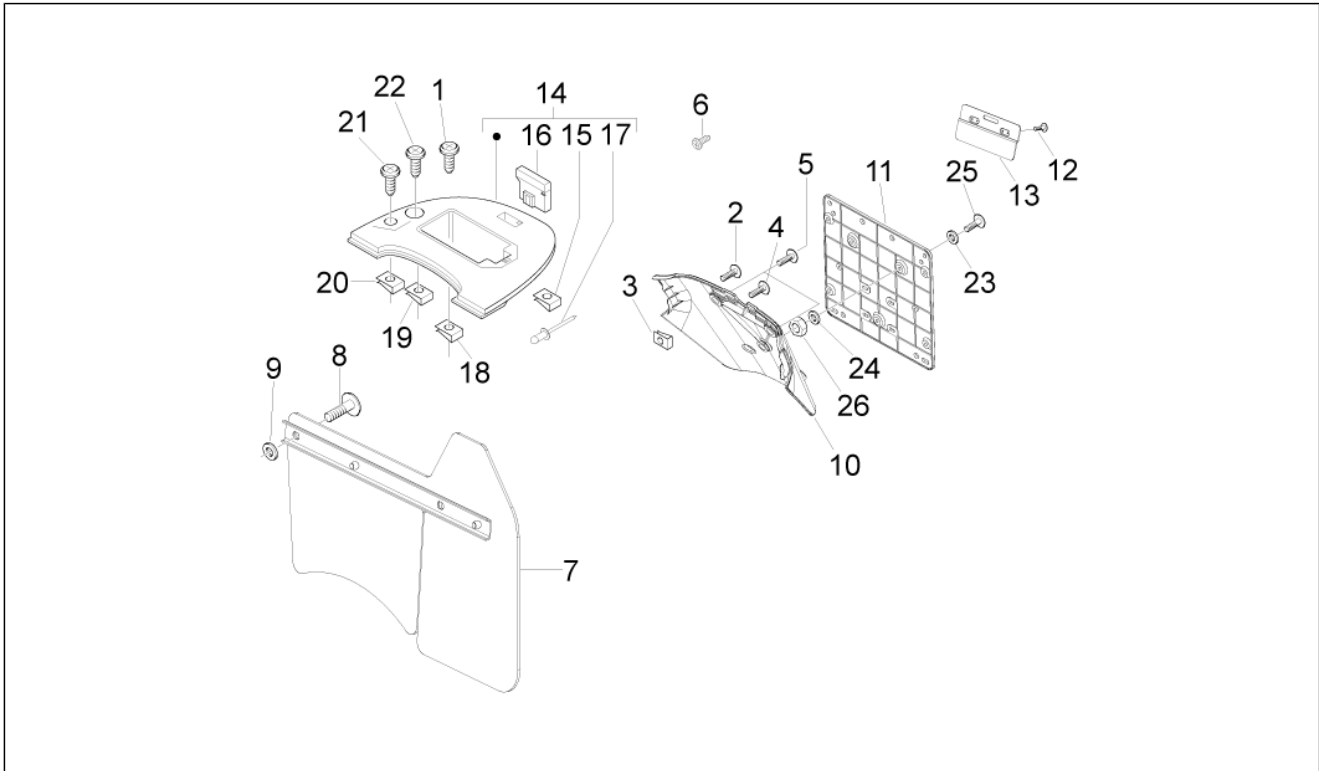

Grupo	Chasis - Partes plástico - Carrocerías
Código	02.37
Descripción	Cubierta trasera - Salpicador
Revisión	1

Pos.	Código	Descripción	Cant.	Variantes
24	016404	Arandela plana 4,2x7,6x0,9	3	
25	015996	Tornillo M4x12	3	
26	020104	Tuerca M4	3