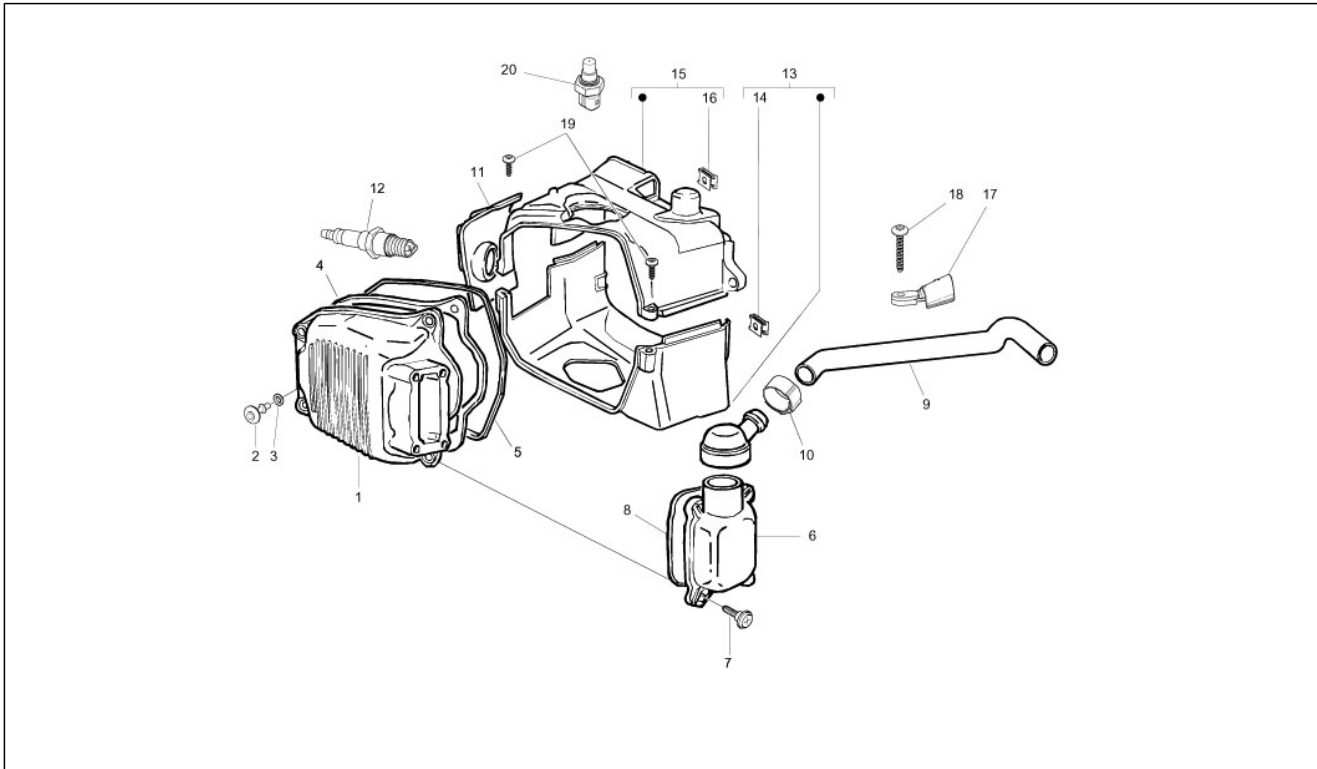

Grupo	Motor
Código	01.12
Descripción	Tapa culata
Revisión	1

Pos.	Código	Descripción	Cant.	Variantes
1	877140	Tapa culata	1	
2	018639	Tornillo c. hex. M6x20	4	
3	825363	Arandela	4	
4	829817	Junta	1	
5	825364	Junta culata	1	
6	829008	Tapa ventilación aceite	1	
7	845753	Tornillo M5x20	4	
8	487989	Junta	1	
9	876885	Tubo respiradero aceite	1	
10	CM001904	Faja stringitubo	1	
11	825368	Tapa bujía	1	
11	880500	Tapa bujía	1	
12	638853	Bujía (NGK) CR8EB	1	
13	871760	Cubierta lado escape	1	
14	248419	Placa elastica m5	1	
15	874778	Cubierta lado admisión	1	
15	880686	Cubierta lado admisión	1	
16	248419	Placa elastica m5	1	
17	880685	Tapa	1	
18	270793	Tornillo TBCIC 3,8x16	1	
19	259577	Tornillo	2	
20	58273R	Bulbo temperatura agua	1