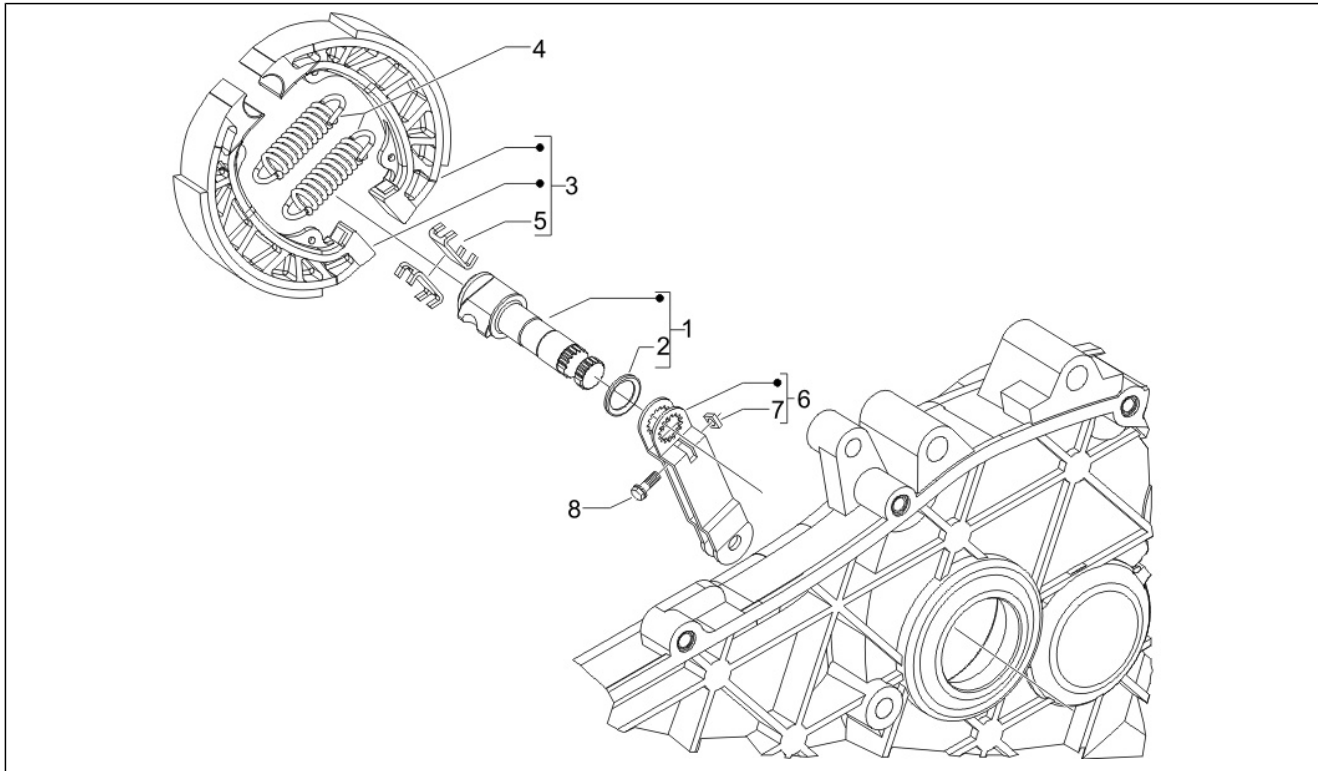

Grupo	Motor
Código	01.35
Descripción	Freno trasero - Zapatas
Revisión	1

Pos.	Código	Descripción	Cant.	Variantes
1	564136	Eje palanca freno	1	
2	564134	Junta	2	
3	880769	Pareja zapatas freno	1	
4	647384	Muelle ret.mordazas	2	
5	266724	Placa	1	
6	564215	Palanca mando freno trasero	1	
7	828862	Tuerca cuadrada	1	
8	414838	Tornillo M6x35	1