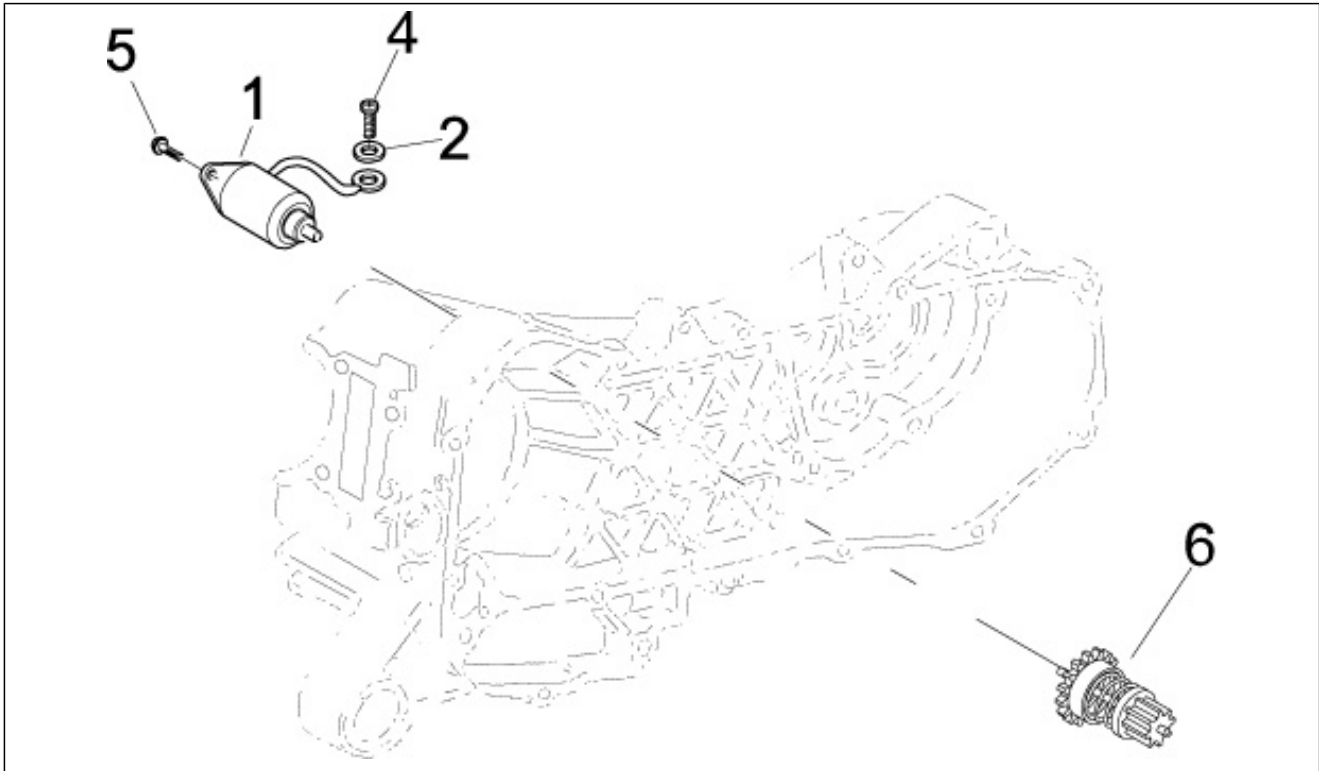

Grupo	Motor
Código	01.20
Descripción	Arranque - Arranque electrico
Revisión	1

Pos.	Código	Descripción	Cant.	Variantes
1	82611R	Motor arranque	1	
2	006976	Arandela elástica 12x6,4x0,5	1	
4	969296	Torn. CH con reborde M6x10	1	
5	018639	Tornillo c. hex. M6x20	2	
6	82612R	Transm.motor arranque	1