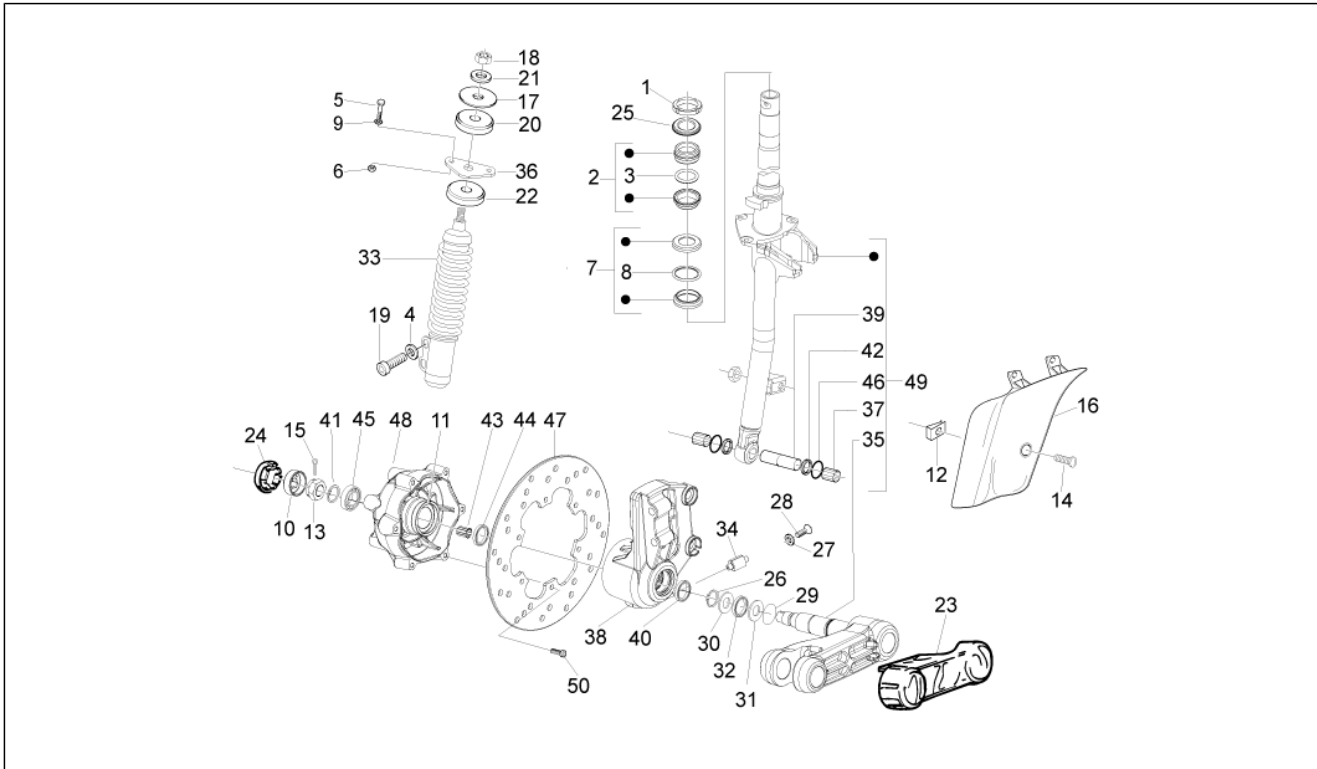

Grupo	Suspensiones - Ruedas
Código	04.02
Descripción	Horquilla/Tubo direccion - Conjunto tejuelos
Revisión	1

Pos.	Código	Descripción	Cant.	Variantes
25	0111094	Tuerca anular del tubo de la dirección	1	
26	006422	Anillo	1	
27	006975	Arandela Ø5,3xØ10x0,5	1	
28	031058	Tornillo M5x16	1	
29	177408	Junta tórica	1	
30	177414	Arandela	1	
31	177445	Arandela	1	
32	177521	Anillo	1	
33	56351R	Amortiguador delantero completo	1	
34	267819	Carrete	1	
35	6483975	Brazo de la suspensión izq.	1	
36	601556	Ménsula fijación amortiguador	1	
37	198513	Casquillo	2	
38	5602865	Not available	1	
39	177451	Pasador	1	
40	177494	Anillo	1	
41	006635	Anillo elástico	1	
42	119219	Gasket ring	2	
43	177436	Casquillo	2	
43	177442	Cojinete de agujas	1	
44	177443	Gasket ring	1	
45	177610	Cojinete	1	
46	006731	Junta	2	
47	56395R	Disco freno	1	
48	560284	Cubo de la rueda delantera	1	
49	6484135	Tubo de la dirección con brazo incluido	1	
50	271147	Tornillo M6x20	5