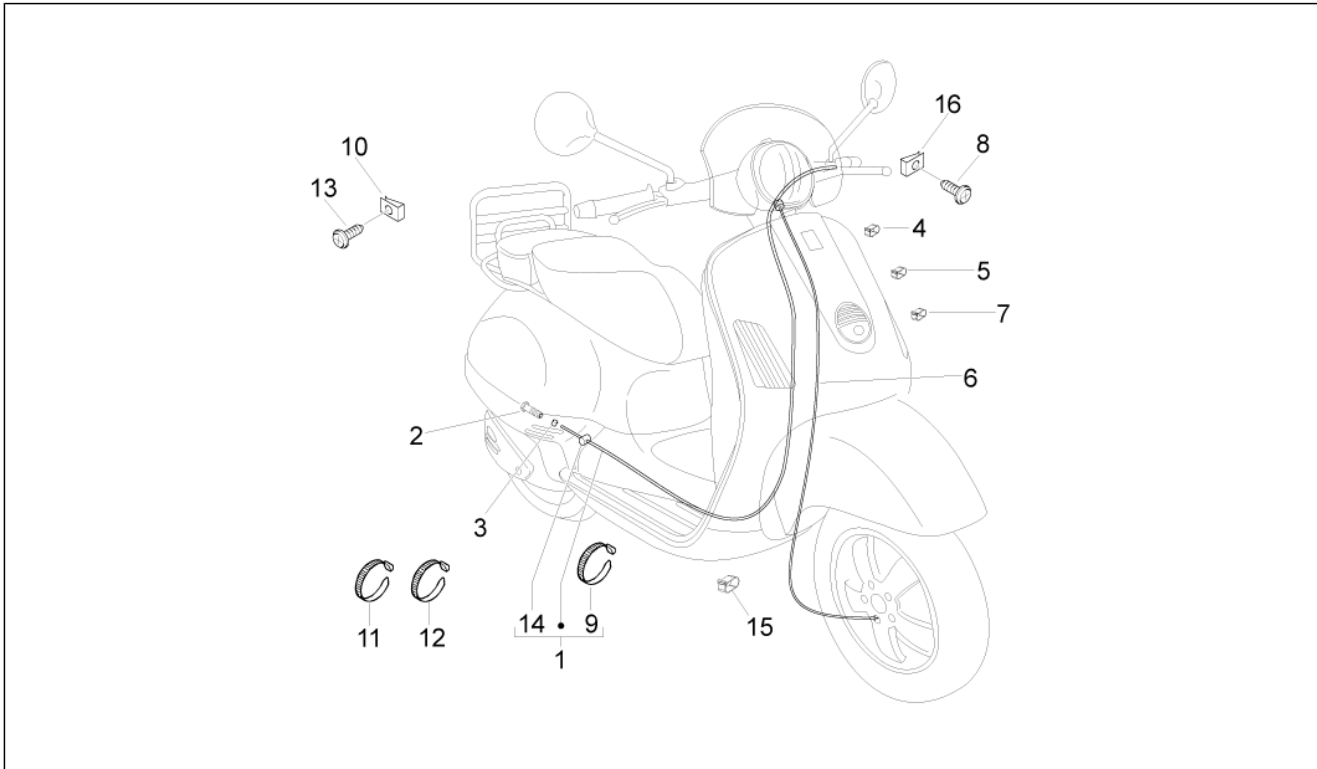

Grupo	Instalación de frenos - Transmisiones
Código	05.03
Descripción	Transmisiones
Revisión	1

Pos.	Código	Descripción	Cant.	Variantes
1	665856	Transmisión del freno trasero	1	
2	270310	Registro freno posteriore	1	
2	598918	Registro freno posteriore	1	
3	266040	Buje	1	
4	CM006903	Clip de retención tubos/cables	1	
5	CM006913	Clip de retención tubos/cables	1	
6	650838	Transmisión cuentakilómetros completa	1	
7	CM013202	Clip de retención tubos/cables	1	
8	709674	Tornillo Allen M6x20	1	
9	298729	Abrazadera	1	
10	CM017408	Placa	1	
11	145298	Abrazadera ajustable L=180mm	1	
12	257134	Abrazadera ajustable L=277	2	
13	015911	Tornillo autorrosc. 4,2x16	1	
14	179640	Perno	1	
15	231590	Clip elástico	1	
16	564645	Placa	1