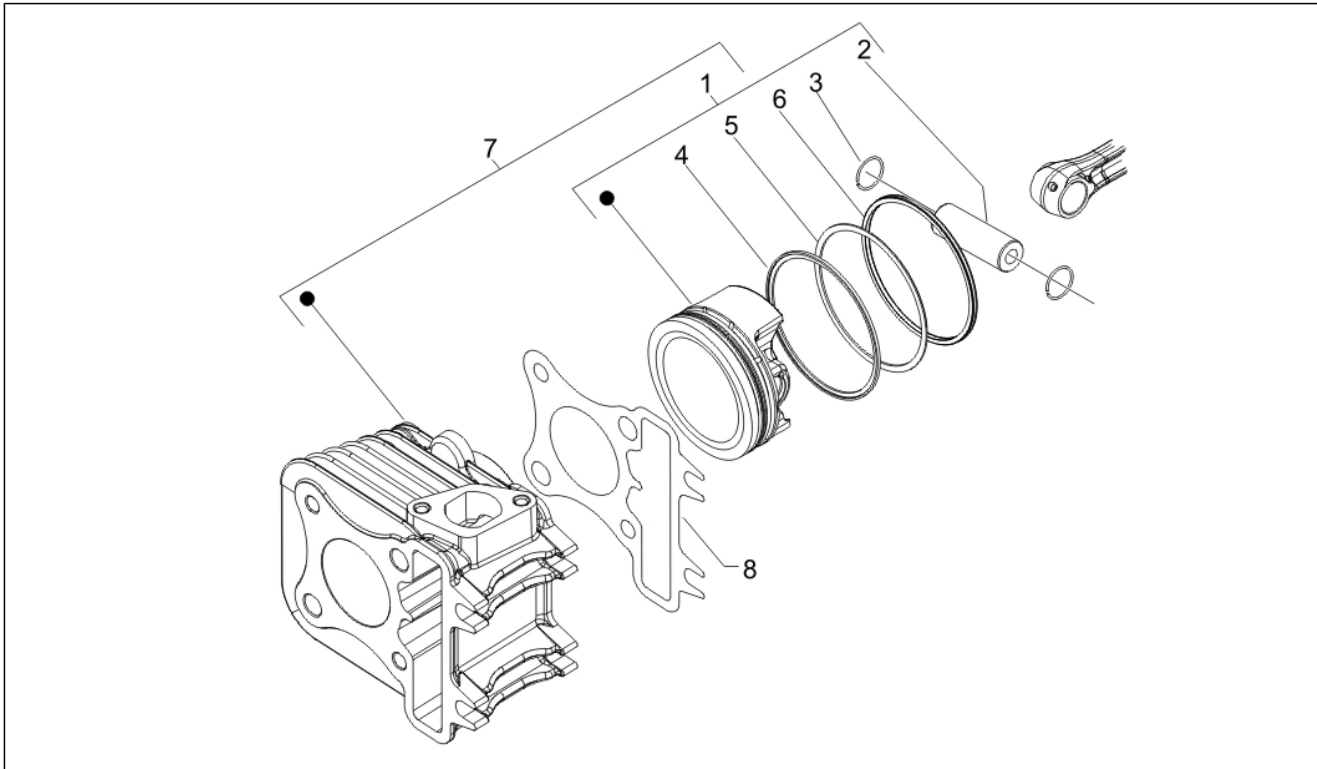

Grupo	Motor
Código	01.07
Descripción	Grupo cilindro-pistón-eje
Revisión	1

Pos.	Código	Descripción	Cant.	Variantes
1	8271120001	Pistón completo (Aluminio) Cat.1	1	
1	8271120002	Pistón completo (Aluminio) Cat.2	1	
1	8271120003	Pistón completo (Aluminio) Cat.3	1	
1	8271120004	Pistón completo (Aluminio) Cat.4	1	
2	482335	Pasador	1	
3	963486	Anillo elástico	2	
4	485779	Aro de compresión d.57x1	1	
5	485914	Segmento raspador d.57x2,5	1	
6	486362	Segmento raspador d.57x1	1	
7	831975	Grupo cilindro-pistón-eje (fundición)	1	
8	875112	Junta base cilindro 0,4 mm	1	
8	875113	Junta base cilindro 0,6 mm	1	
8	875114	Junta base cilindro 0,8 mm	1