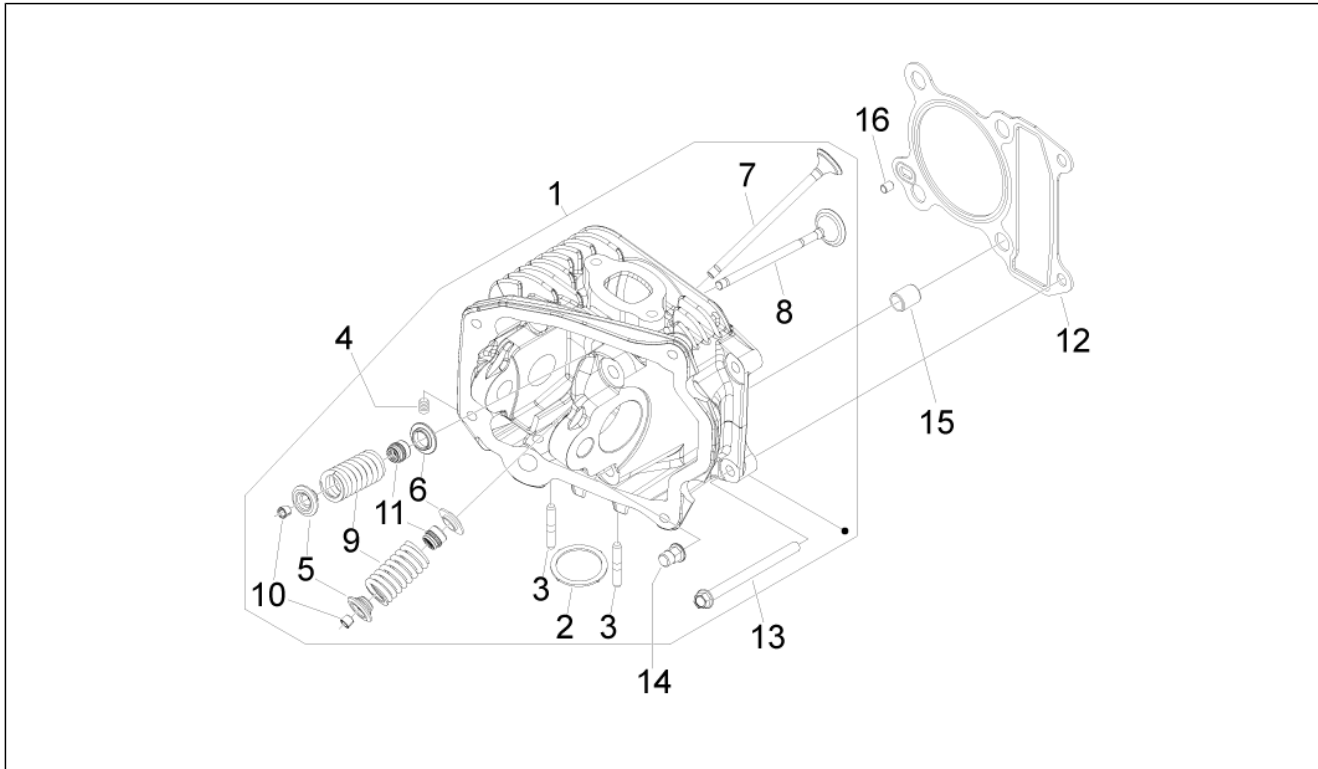

Grupo	Motor
Código	01.10
Descripción	Grupo culata - Valvula
Revisión	1

Pos.	Código	Descripción	Cant.	Variantes
1	874755	Culata completa	1	
2	434716	Junta culata-silenciador	1	
3	435629	Prisionero M7	2	
4	842360	Tapón M6x10	1	
5	483914	Cazoleta superior	2	
6	483711	Cazoleta inferior	2	
7	483706	Válvula de admisión	1	
8	877137	Válvula de escape	1	
9	483915	Muelle para válvula	2	
10	285846	Semicono válvula	4	
11	436438	Anillo de ret.válvula	2	
12	82681R	Junta culata-cilindro	1	
13	485603	Torn. CH con reborde	2	
14	832870	Tuerca ciega	4	
15	435571	Perno de referencia	2	
16	277916	Perno de referencia	2