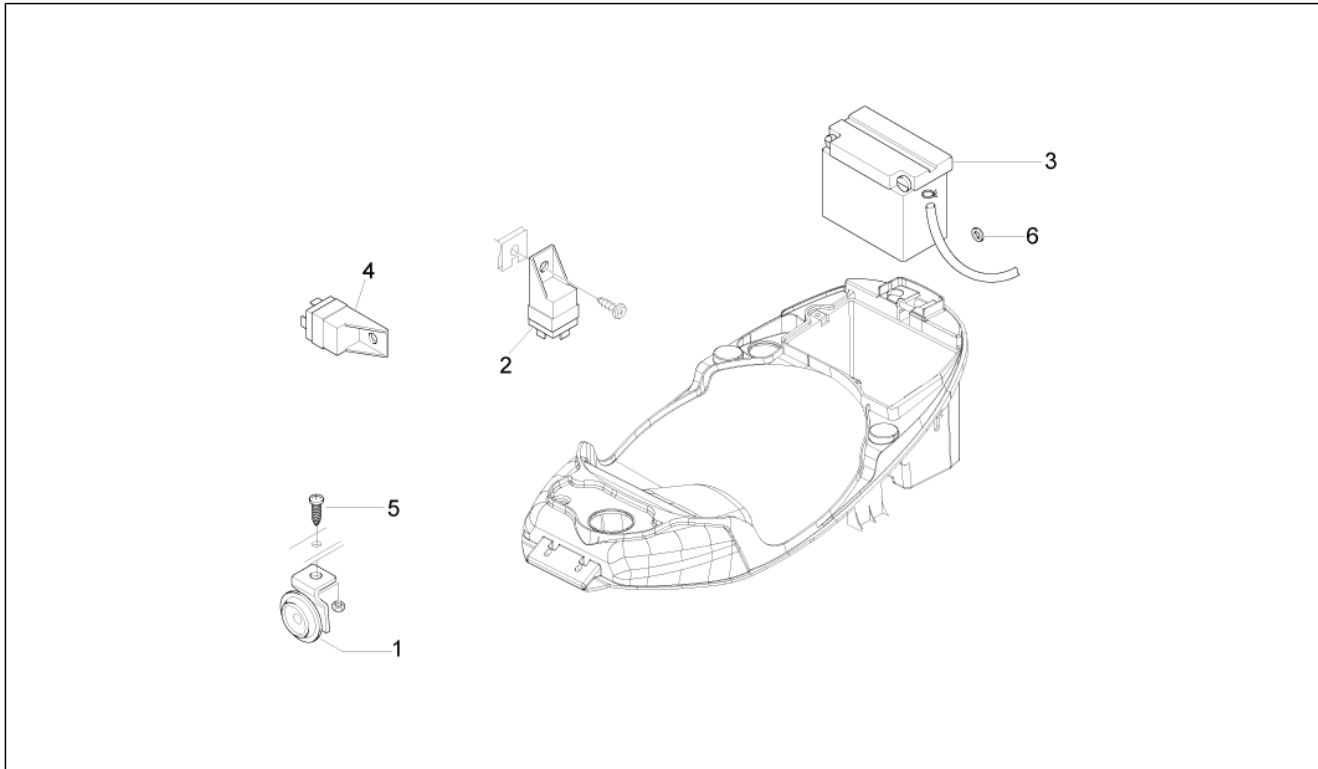

Grupo	Instalación eléctrica
Código	06.05
Descripción	Telerruptores - Bateria - Claxon
Revisión	1

Pos.	Código	Descripción	Cant.	Variantes
1	58034R	Claxon	1	
2	58115R	Telerruptor de arranque 12V-80A	1	
3	583158	Batería (Yuasa) 12V-10Ah	1	
4	58099R	Telerruptor 12V-30A	3	
4	641933	Telerruptor con resistencia 12V-30A	3	
5	434541	Torn. CH con reborde M6x16	1	
6	016406	Arandela elástica 6,4x11,8x1	1