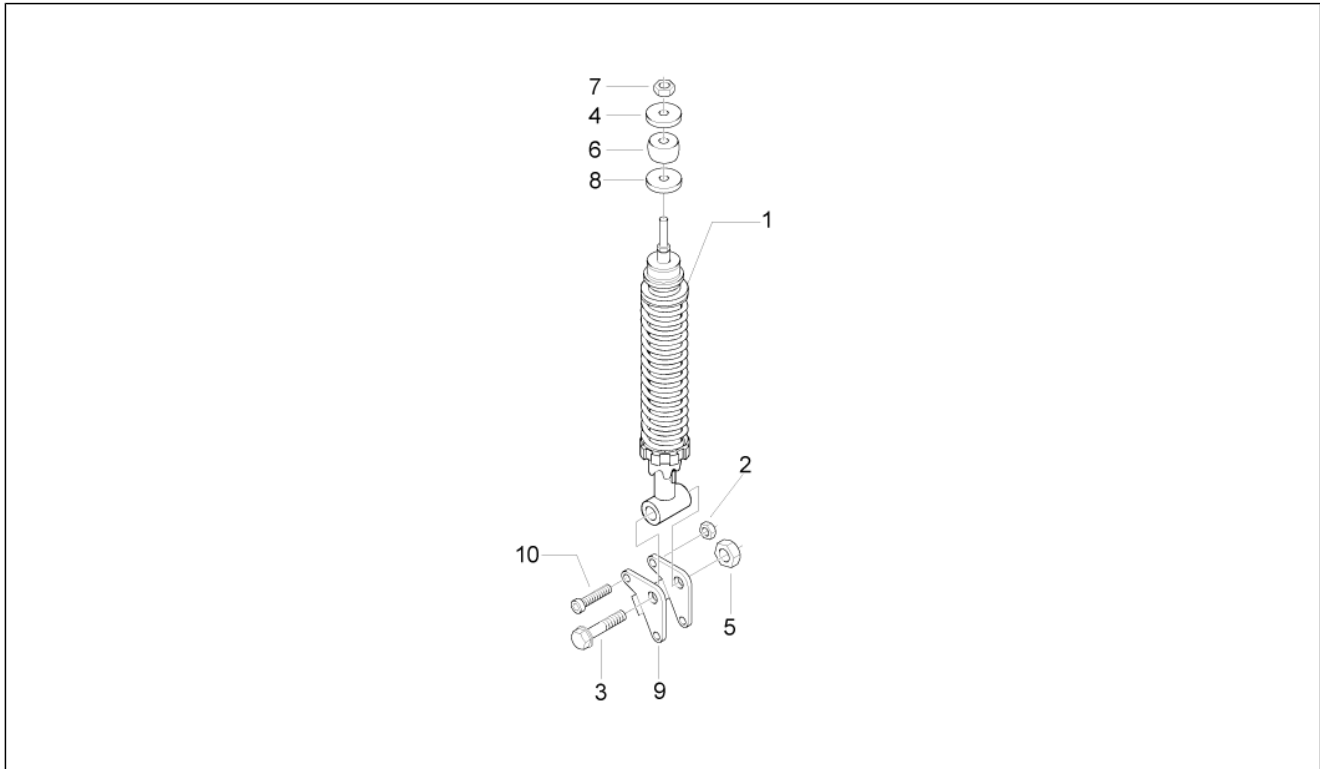

Grupo	Suspensiones - Ruedas
Código	04.10
Descripción	Suspensión trasera - Amortiguador/es
Revisión	1

Pos.	Código	Descripción	Cant.	Variantes
1	56230R	Amortiguador trasero	1	
2	020008	Tuerca M8	2	
3	268158	Torn. CH con reborde M10	1	
4	267038	Arandela plana	1	
5	002440	Tuerca de seguridad M10	1	
6	178150	Tapón superior	1	
7	021108	Tuerca M8	1	
8	016408	Arandela elástica 13,75x8,15x4,5	1	
9	563324	Estribo	1	
10	844483	Tornillo Allen M8x50	2