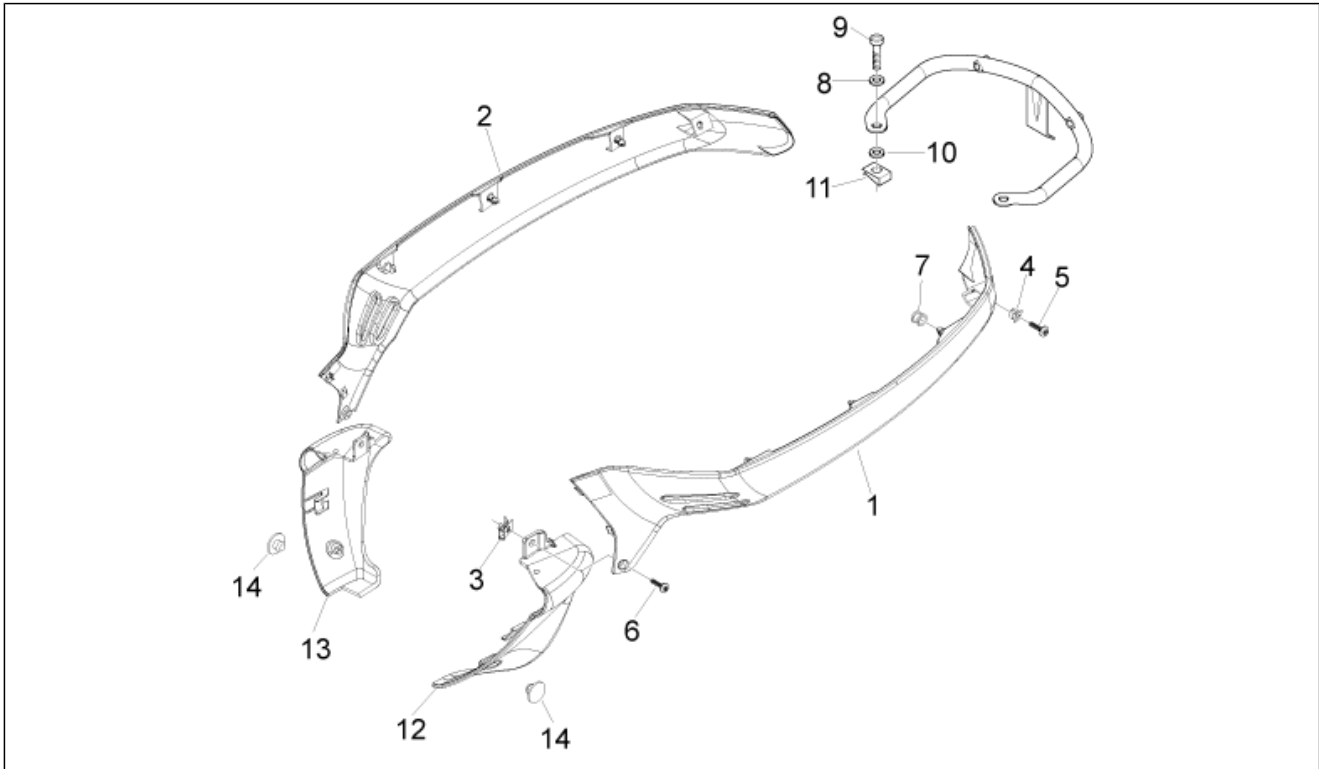

Grupo	Chasis - Partes plástico - Carrocerías
Código	02.32
Descripción	Cubiertas laterales - Spoiler
Revisión	1

Pos.	Código	Descripción	Cant.	Variantes
13	62213040M4	Terminal trasero spoiler der.	1	COLOR VEHÍCULO:Marfil[552]
13	62213040M5	Terminal trasero spoiler der.	1	COLOR VEHÍCULO:Marrón metalizado[112/A]
13	62213040M9	Terminal trasero spoiler der.	1	COLOR VEHÍCULO:Marrón metalizado[122/A]
13	62213040VG	Terminal trasero spoiler der.	1	COLOR VEHÍCULO:Verde[305/A]
13	62213040YR1	Terminal trasero spoiler der.	1	COLOR VEHÍCULO:Rojo[102/A]
14	620556	Tapón spoiler	2