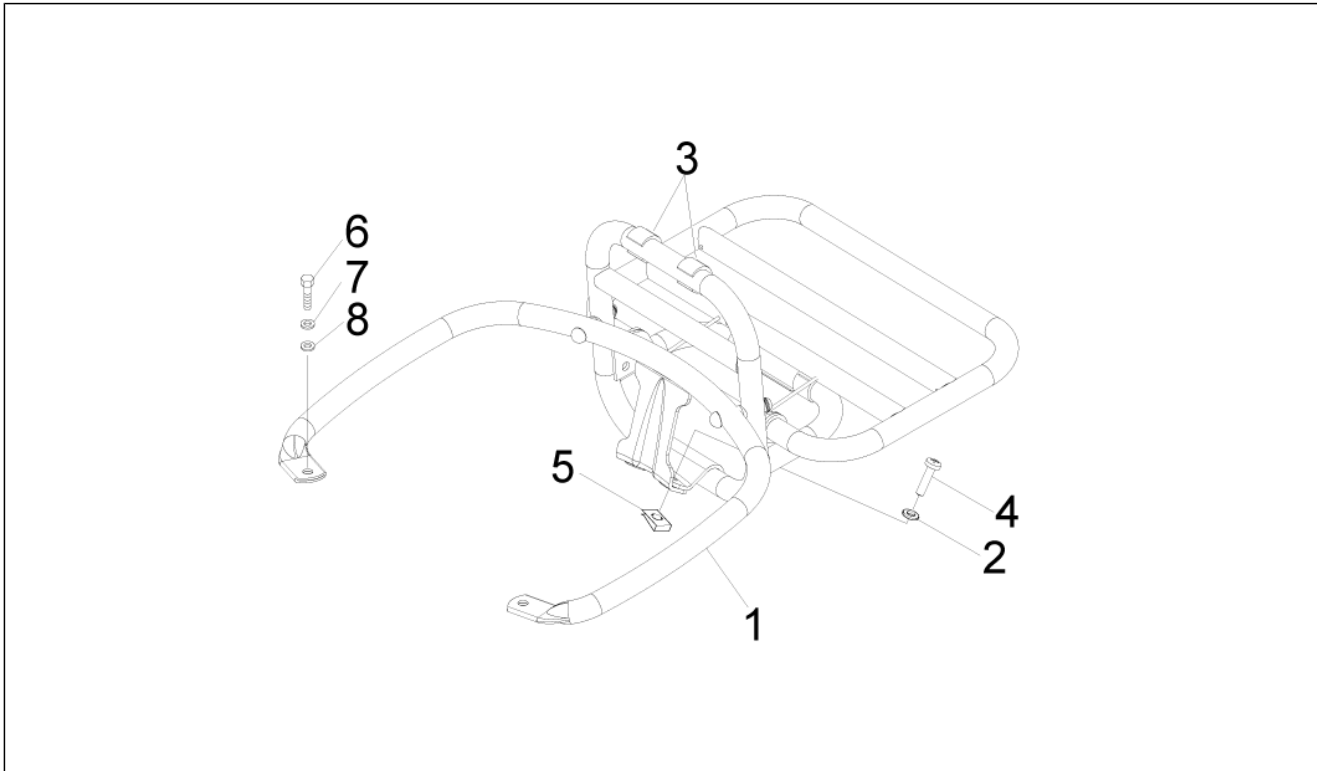

Grupo	Chasis - Partes plástico - Carrocerías
Código	02.44
Descripción	Portaequipajes trasero
Revisión	1

Pos.	Código	Descripción	Cant.	Variantes
1	624616	Portaequipajes completo	1	
2	078307	Arandela	2	
3	622554	Tapón para portaequipajes	2	
4	623920	Tornillo torx	2	
5	254485	Placa elastica M6	2	
6	031090	Tornillo c. hex.	2	
7	013777	Arandela 6.4x13x1.5	2	
8	012533	Arand. Dentada 6,6x11x0	2