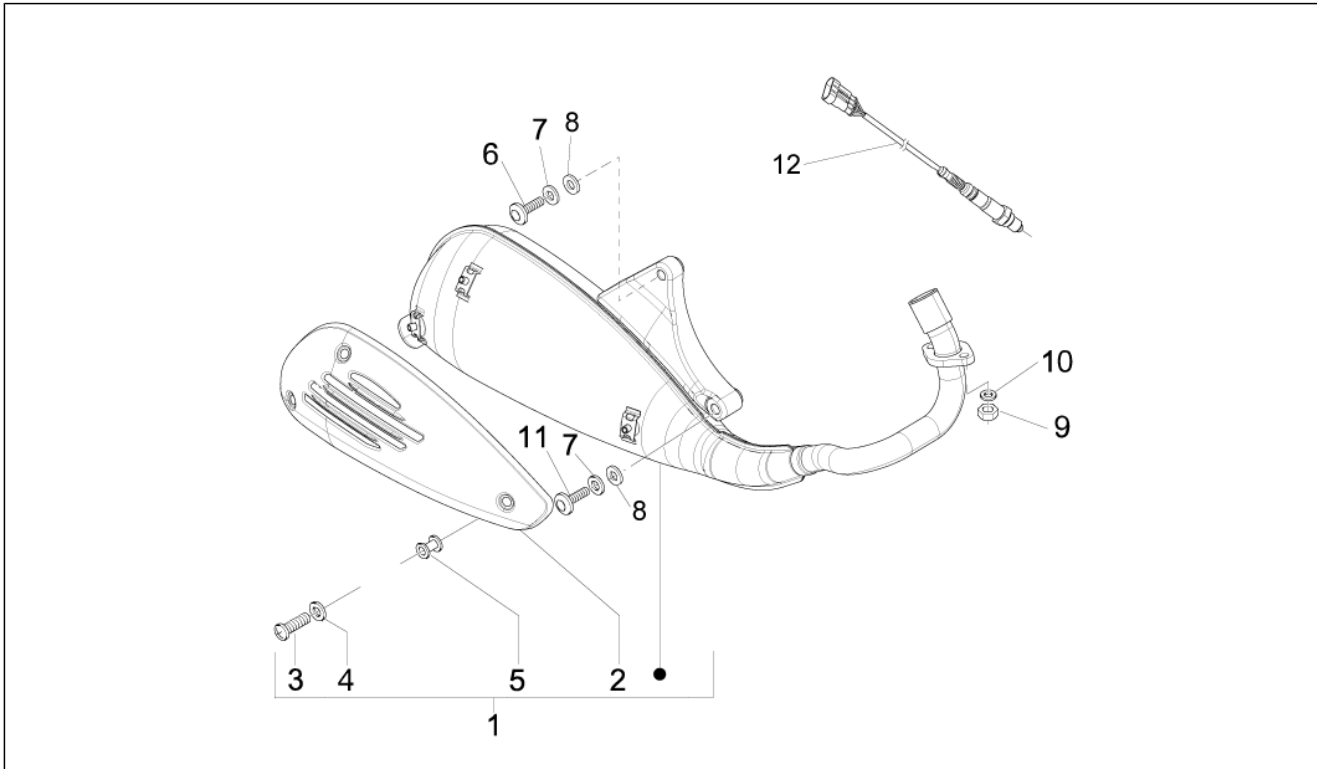

Grupo	Motor
Código	01.42
Descripción	Silenciador
Revisión	1

Pos.	Código	Descripción	Cant.	Variantes
1	8771515	Escape con protección	1	
1	B0173915	Silenciador catalítico con protección incluida	1	
2	845465	Protección	1	
3	842908	Tornillo M5x10	3	
4	841821	Arandela 6,6x18x1,6	3	
5	841782	Pasacables	3	
6	872997	Tornillo Allen M8x55	1	
7	834187	Arandela elástica 16x8,2x2,2	2	
8	878735	Arandela plana	2	
9	436947	Tuerca	2	
10	709012	Arandela	2	
11	844483	Tornillo Allen M8x50	1	
12	584344	Sonda lamda l. 325 mm	1