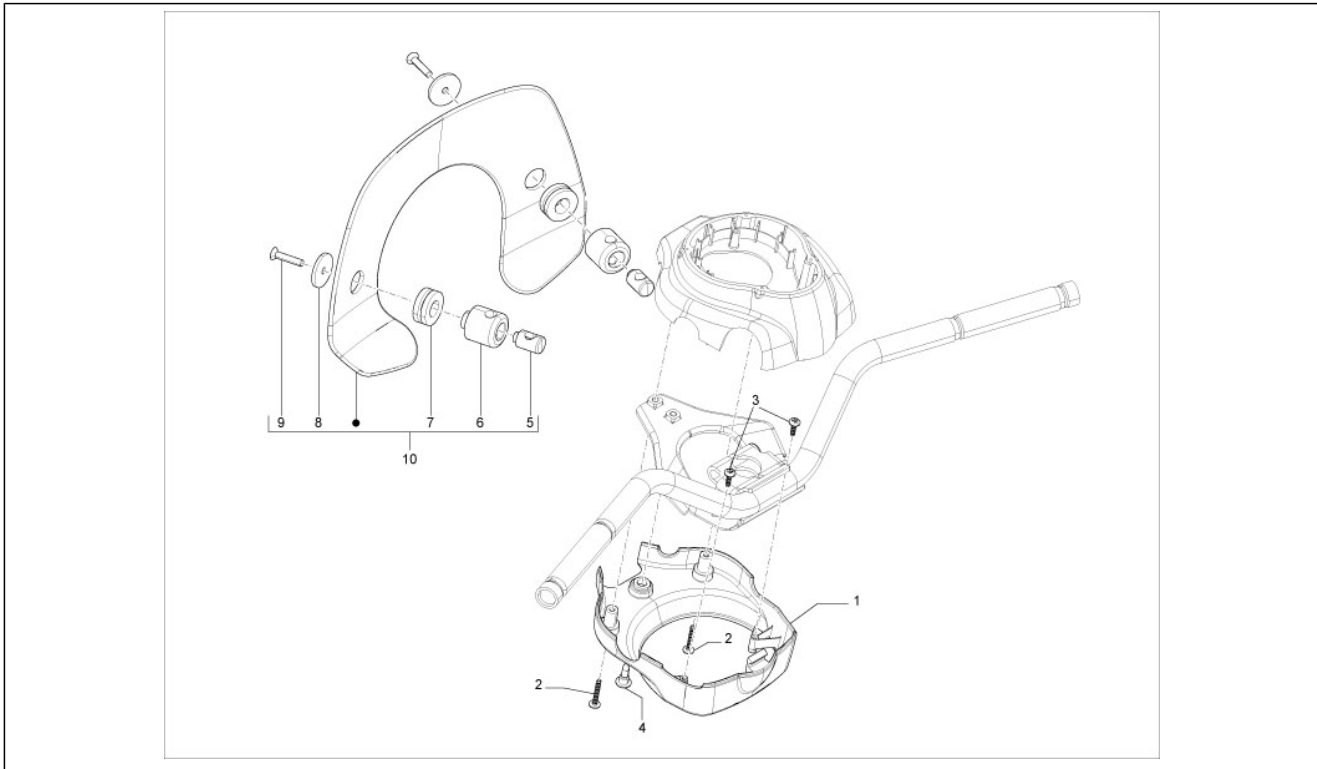

Grupo	Manillar/Dirección
Código	03.01
Descripción	Coberturas manillar
Revisión	1

Pos.	Código	Descripción	Cant.	Variantes
1	624743	Cubierta inferior del manillar	1	
1	62474300M4	Cubierta inferior del manillar	1	COLOR VEHÍCULO:Marfil[552]
1	62474300M5	Cubierta inferior del manillar	1	COLOR VEHÍCULO:Marrón metalizado[112/A]
1	62474300M9	Cubierta inferior del manillar	1	COLOR VEHÍCULO:Marrón metalizado[122/A]
1	62474300VG	Cubierta inferior del manillar	1	COLOR VEHÍCULO:Verde[305/A]
1	62474300YR1	Cubierta inferior del manillar	1	COLOR VEHÍCULO:Rojo[102/A]
2	653125	Tornillo autorrosc.	2	
3	270793	Tornillo TBCIC 3,8x16	2	
4	259577	Tornillo	2	
5	269781	Casquillo inferior del parabrisas	1	
6	269785	Acople inferior del parabrisas	1	
7	560173	Goma	2	
8	562366	Arandela grande cromada	1	
9	255638	Tornillo	2	
10	624991	Spoiler manillar completo	1