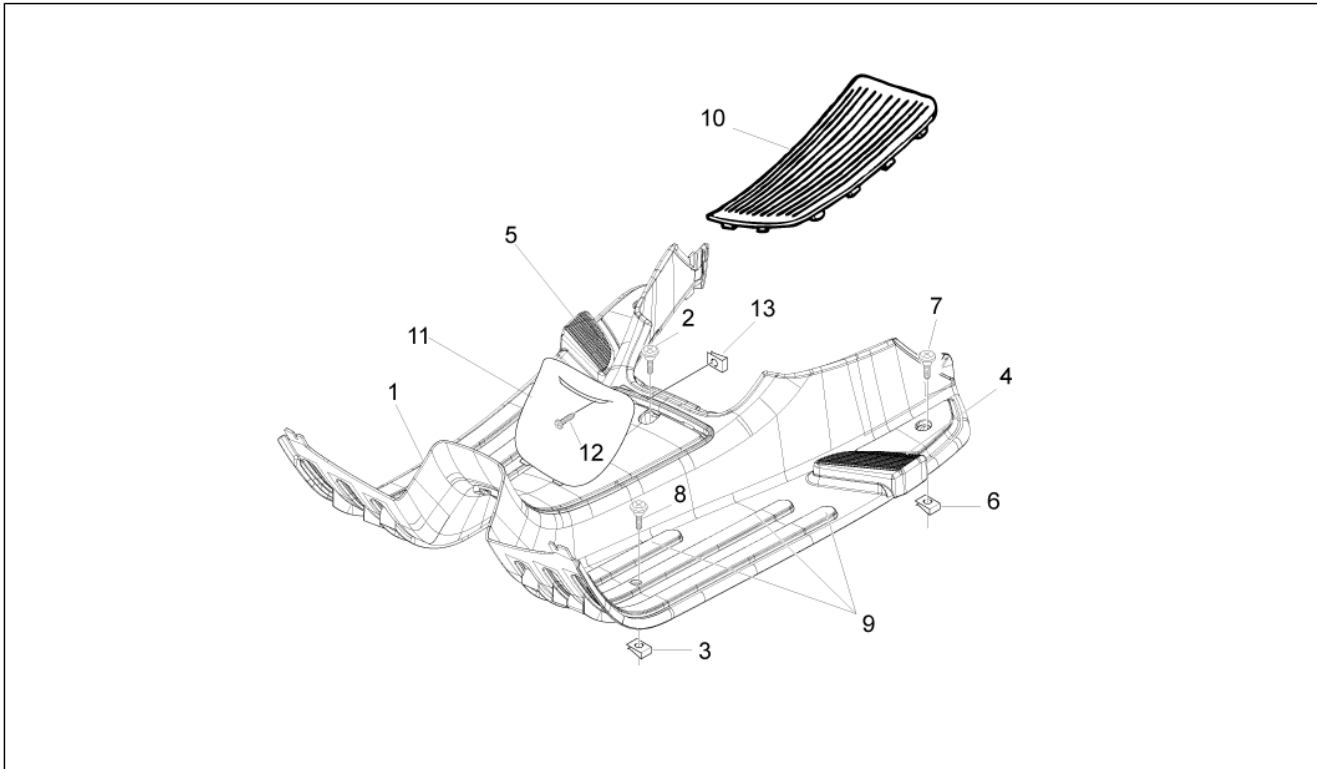

Grupo	Chasis - Partes plástico - Carrocerías
Código	02.31
Descripción	Cubierta central - Estribos
Revisión	1

Pos.	Código	Descripción	Cant.	Variantes
1	6221244	Reposapiés	1	
1	62212440M4	Estribo pintado	1	COLOR VEHÍCULO:Marfil[552]
1	62212440M5	Estribo pintado	1	COLOR VEHÍCULO:Marrón metalizado[112/A]
1	62212440M9	Reposapiés	1	COLOR VEHÍCULO:Marrón metalizado[122/A]
1	62212440VG	Reposapiés	1	COLOR VEHÍCULO:Verde[305/A]
1	62212440YR1	Reposapiés	1	COLOR VEHÍCULO:Rojo[102/A]
2	CM178601	Tornillo autorrosc. D4.2x16	2	
3	CM017406	Placa	2	
4	622125	Estribo izq.	1	
5	622126	Estribo der.	1	
6	254485	Placa elastica M6	2	
7	CM179303	Tornillo métrico M6x30	2	
8	297498	Tornillo autorrosc. M3,5x13	4	
9	657126	Kit ribetes estribo	1	
10	57345R	Alfombrilla central	1	
11	62213600M5	Tapa bujía	1	COLOR VEHÍCULO:Marrón metalizado[112/A]
11	62213600M9	Tapa bujía	1	COLOR VEHÍCULO:Marrón metalizado[122/A]
11	62213650M4	Tapa bujía	1	COLOR VEHÍCULO:Marfil[552]
11	62213650VG	Tapa bujía	1	COLOR VEHÍCULO:Verde[305/A]
11	62213650YR1	Tapa bujía	1	COLOR VEHÍCULO:Rojo[102/A]
11	6221366	Tapa bujía	1	
12	259349	Tornillo M4,2x13	1	
13	199190	Taco de expansión	1