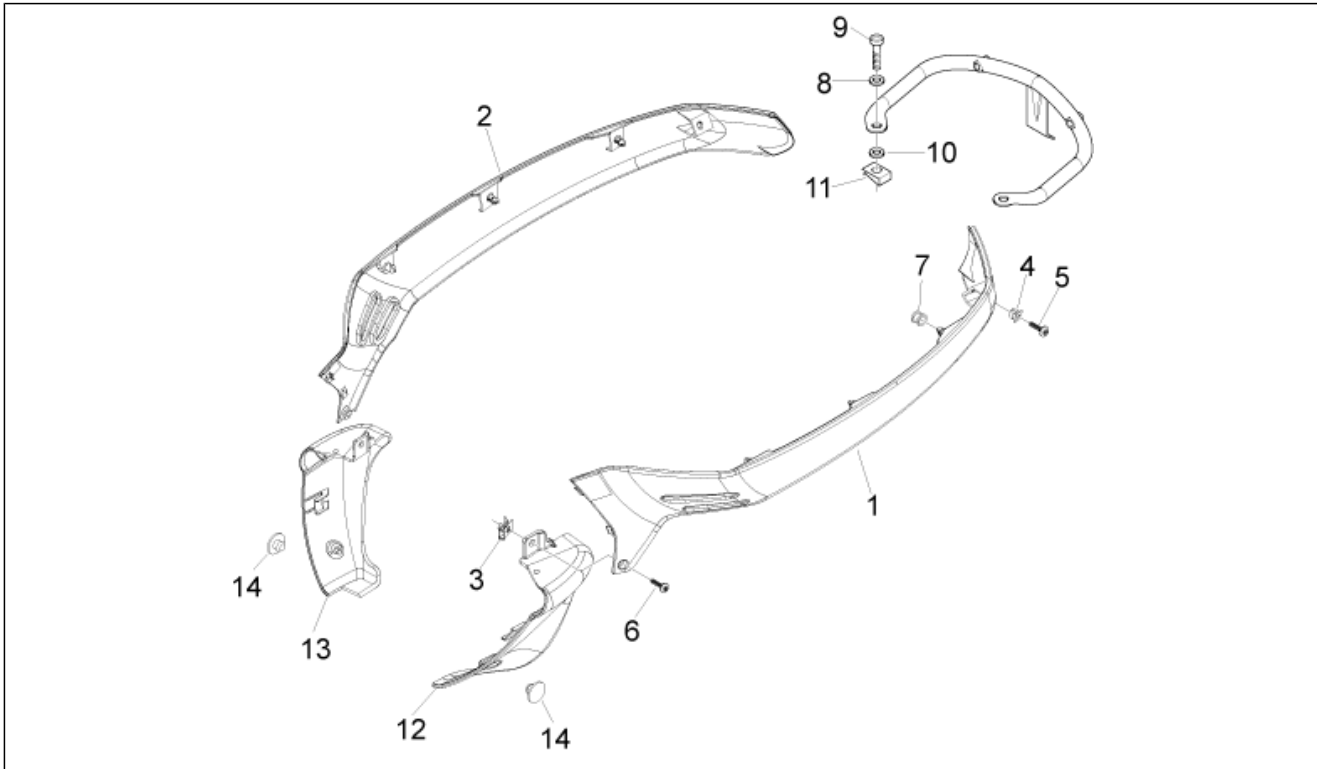

Grupo	Chasis - Partes plástico - Carrocerías
Código	02.32
Descripción	Cubiertas laterales - Spoiler
Revisión	1

Pos.	Código	Descripción	Cant.	Variantes
1	6221274	Carenado inferior izq.	1	
1	62212740M4	Carenado inferior izq.	1	COLOR VEHÍCULO:Marfil[552]
1	62212740M5	Carenado inferior izq.	1	COLOR VEHÍCULO:Marrón metalizado[112/A]
1	62212740M9	Carenado inferior izq.	1	COLOR VEHÍCULO:Marrón metalizado[122/A]
1	62212740VG	Carenado inferior izq.	1	COLOR VEHÍCULO:Verde[305/A]
1	62212740YR1	Carenado inferior izq.	1	COLOR VEHÍCULO:Rojo[102/A]
2	6221284	Carenado inferior der.	1	
2	62212840M4	Carenado inferior der.	1	COLOR VEHÍCULO:Marfil[552]
2	62212840M5	Carenado inferior der.	1	COLOR VEHÍCULO:Marrón metalizado[112/A]
2	62212840M9	Carenado inferior der.	1	COLOR VEHÍCULO:Marrón metalizado[122/A]
2	62212840VG	Carenado inferior der.	1	COLOR VEHÍCULO:Verde[305/A]
2	62212840YR1	Carenado inferior der.	1	COLOR VEHÍCULO:Rojo[102/A]
3	CM017410	Placa elastica	1	
4	199190	Taco de expansión	2	
5	CM178603	Tornillo autorrosc. D4.2x13	3	
6	297498	Tornillo autorrosc. M3,5x13	1	
7	463195	Tampón elástico	4	
8	012533	Arand. Dentada 6,6x11x0	2	
9	623920	Tornillo torx	2	
10	078307	Arandela	2	
11	254485	Placa elastica M6	2	
12	6221294	Terminal trasero spoiler izq.	1	
12	62212940M4	Terminal trasero spoiler izq.	1	COLOR VEHÍCULO:Marfil[552]
12	62212940M5	Terminal trasero spoiler izq.	1	COLOR VEHÍCULO:Marrón metalizado[112/A]
12	62212940M9	Terminal trasero spoiler izq.	1	COLOR VEHÍCULO:Marrón metalizado[122/A]
12	62212940VG	Terminal trasero spoiler izq.	1	COLOR VEHÍCULO:Verde[305/A]
12	62212940YR1	Terminal trasero spoiler izq.	1	COLOR VEHÍCULO:Rojo[102/A]
13	6221304	Terminal trasero spoiler der.	1