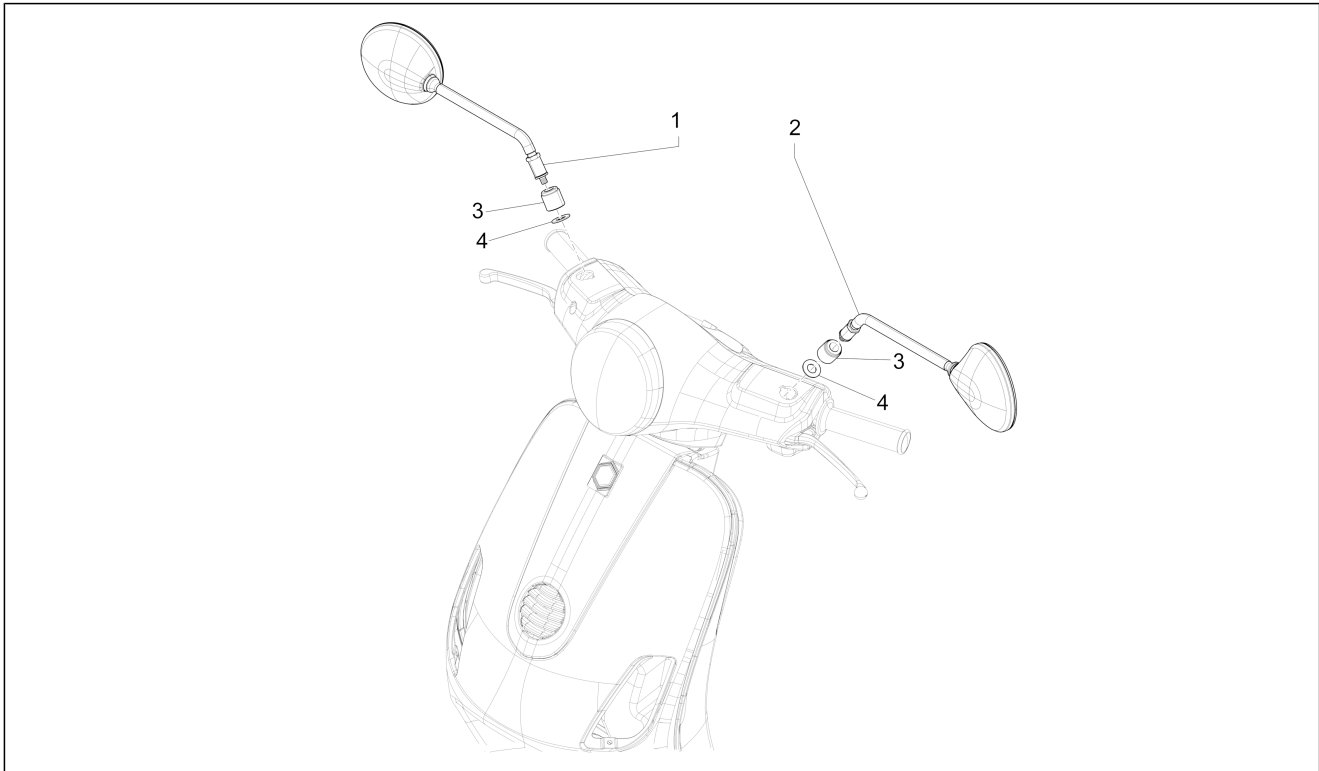

Grupo	Chasis - Partes plástico - Carrocerías
Código	02.45
Descripción	Retrovisor/es
Revisión	1

Pos.	Código	Descripción	Cant.	Variantes
1	CM073414	Espejo retrovisor der.	1	
1	CM073419	Espejo retrovisor der.	1	
2	CM073413	Espejo retrovisor izq.	1	
2	CM073418	Espejo retrovisor izq.	1	
3	667347	Distanc.base espejo	2	
4	667360	Arandela plana	2