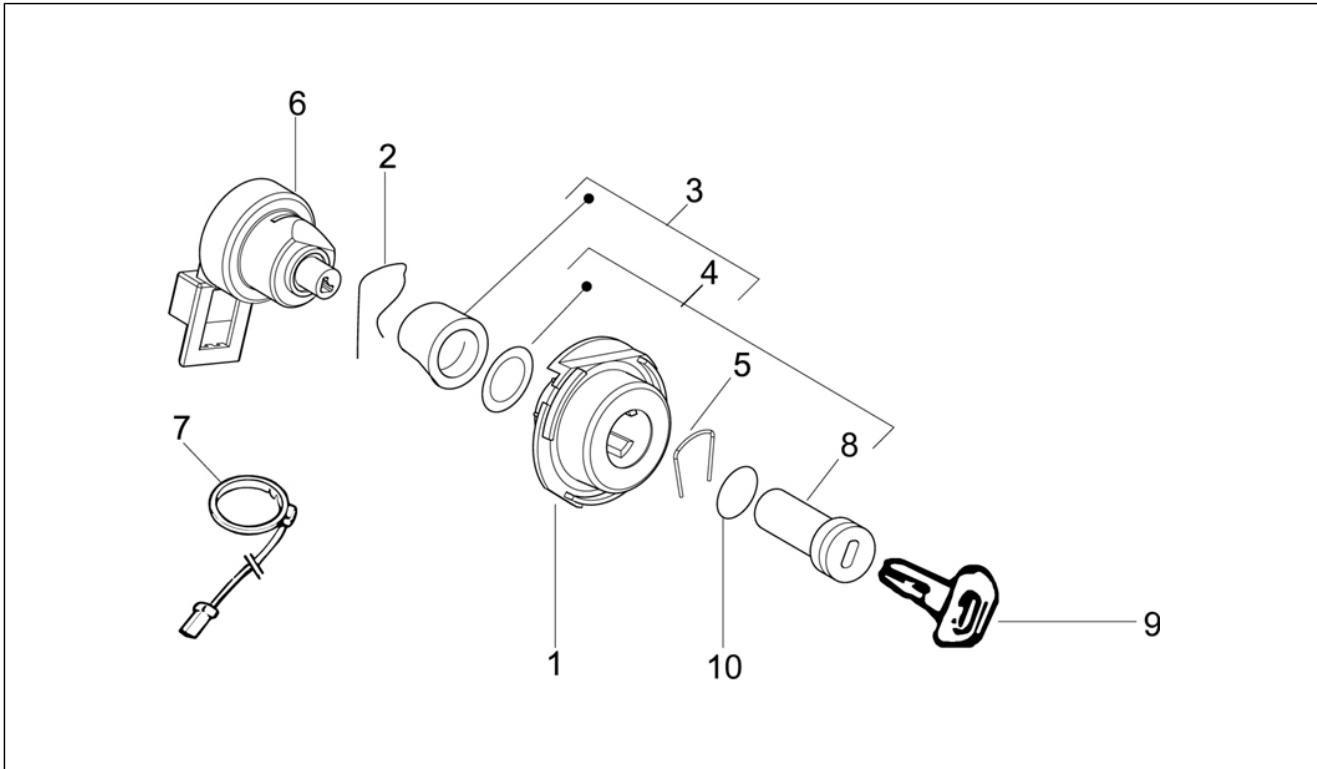

Grupo	Chasis - Partes plástico - Carrocerías
Código	02.46
Descripción	Cerraduras
Revisión	1

Pos.	Código	Descripción	Cant.	Variantes
1	298581	Cuerpo cerradura	1	
2	253937	Muelle	1	
3	298903	Bloque cerradura completo	1	
4	573430	Grupo cilindros	1	
5	298838	Muelle de retención del cilindro	1	
6	580621	Conmutador de llave	1	
6	643133	Conmutador de llave	1	
7	638534	Antena immobilizer	1	
8	298594	Arandela plana	1	
9	573426	Preforjado llave con trasponder Giobert	1	
9	656873	Preforjado llave con trasponder Minda	1	
10	298731	Gasket ring	1