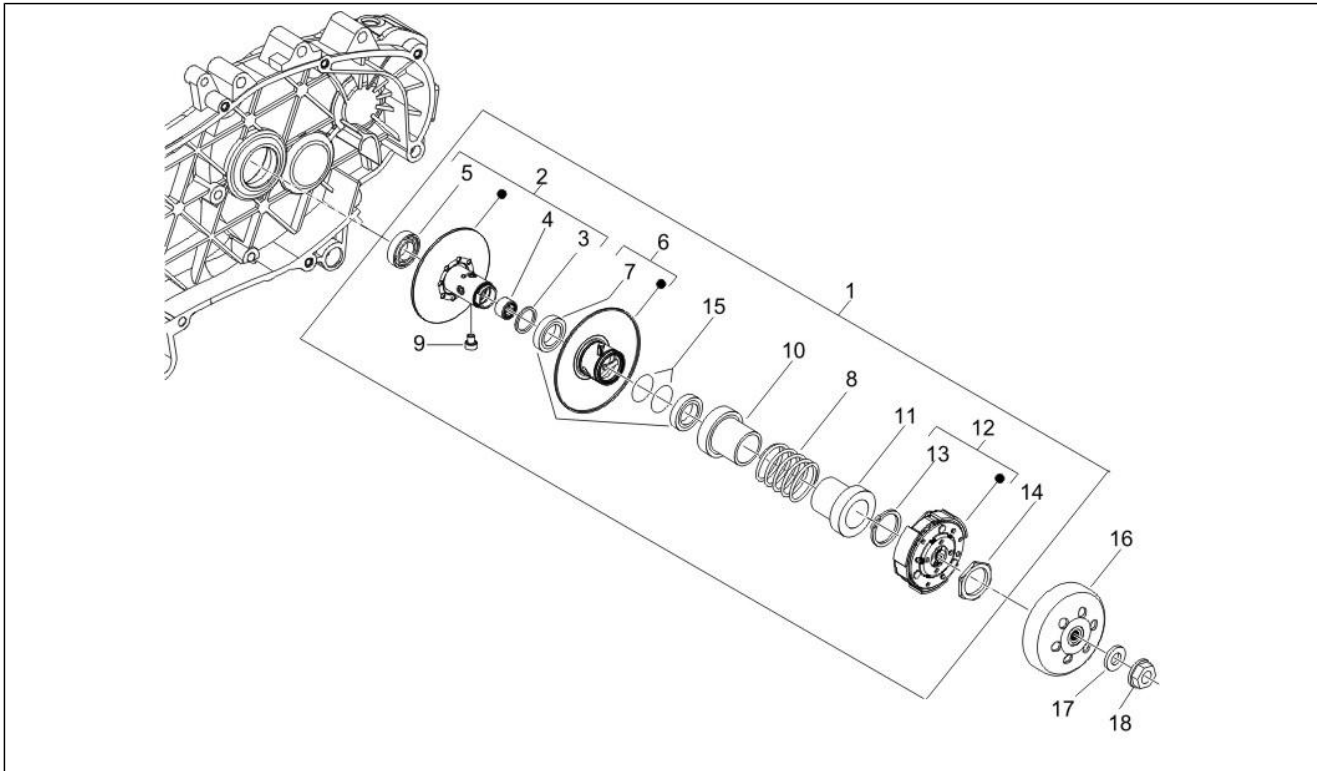

Grupo	Motor
Código	01.14
Descripción	Polea conducida
Revisión	1

Pos.	Código	Descripción	Cant.	Variantes
1	CM162401	Polea conducida embrague compl.	1	
2	830580	Semipolea conducida fija	1	
3	483226	Anillo elástico	1	
4	82518R	Jaula de agujas 20x29x18	1	
5	82753R	Cojinete 17x30x7	1	
6	879002	Semipolea cond. móvil	1	
7	431089	Gasket ring	2	
8	872877	Muelle variador	1	
9	828717	Perno de guía L=12,5	4	
10	4310935	Cazoleta lado polea	1	
11	487936	Cazoleta lado embrague	1	
12	CM1612015	Grupo embrague centrífugo completo	1	
13	006410	Gasket ring	3	
14	433232	Virola	1	
15	430585	Junta	2	
16	8440494	Tambor de embr.	1	
17	274246	Arandela plana 22x12,1x1	1	
18	486324	Tuerca M12x1.25	1