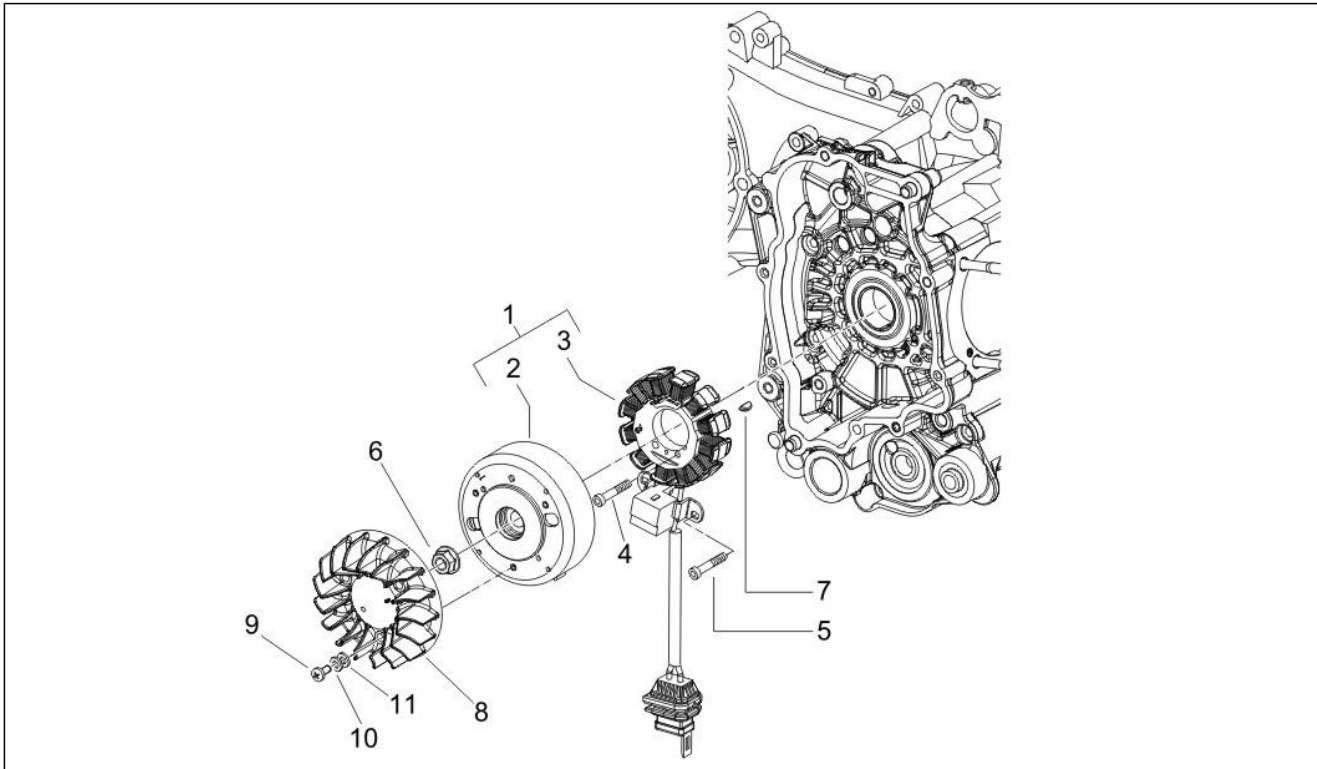

Grupo	Motor
Código	01.21
Descripción	Volante magnético
Revisión	1

Pos.	Código	Descripción	Cant.	Variantes
1	58206R	Volante magnético completo	1	
2	640296	Rotor completo	1	
3	640301	Stator	1	
4	828662	Tornillo M5x22	2	
5	018575	Tornillo M5x10	2	
6	436783	Tuerca M12	1	
7	000267	Chaveta	1	
8	825430	Ventilador	1	
9	259151	Tornillo M5x16	3	
9	B013300	Tornilla	3	
10	006975	Arandela $\varnothing 5,3 \times \varnothing 10 \times 0,5$	3	
10	828583	Arandela $\varnothing 5 \times \varnothing 12 \times 1.1$	3	
11	060201	Arandela plana 5,3x14x1	3