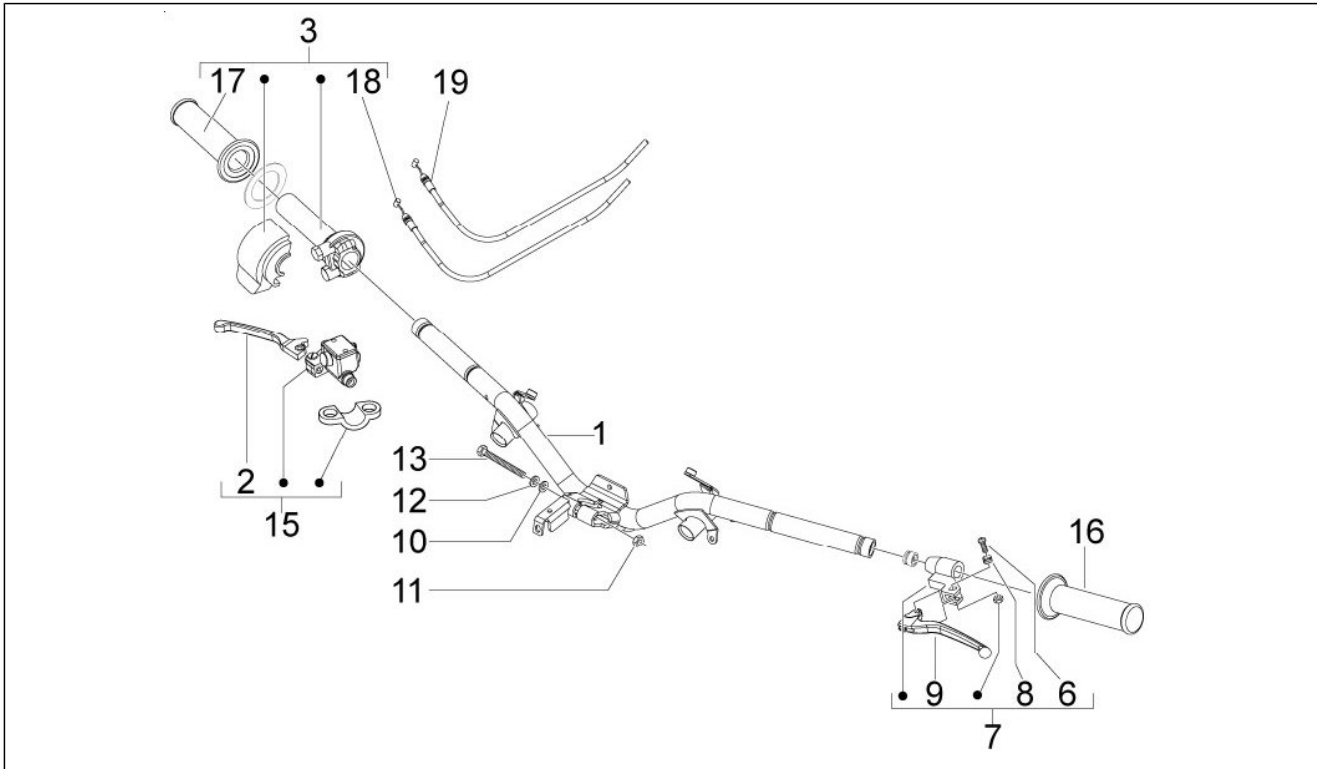

Grupo	Manillar/Dirección
Código	03.06
Descripción	Manillar - Bomba freno
Revisión	1

Pos.	Código	Descripción	Cant.	Variantes
1	624741	Manillar con P.I.	1	
2	648378	Palanca del freno der. (Heng Tong)	1	
3	66585300M4	Manecilla accionamiento gas completo	1	COLOR VEHÍCULO:Marfil[552]
3	66585300M5	Manecilla accionamiento gas completo	1	COLOR VEHÍCULO:Marrón metalizado[112/A]
3	66585300M9	Manecilla accionamiento gas completo	1	COLOR VEHÍCULO:Marrón metalizado[122/A]
3	66585300VG	Manecilla accionamiento gas completo	1	COLOR VEHÍCULO:Verde[305/A]
3	66585300YR1	Manecilla accionamiento gas completo	1	COLOR VEHÍCULO:Rojo[102/A]
6	265249	Tornillo	1	
7	648677	Portaleva izq. completo	1	
8	267948	Muelle	1	
9	648115	Palanca de freno	1	
10	012543	Arandela elástica plana con dentado interno 17x10,3x2	1	
11	015330	Tuerca M10	1	
12	267917	Arandela plana	1	
13	655554	Tornillo Allen M10x65	1	
15	CM080802	Bomba hidráulica del freno delantero	1	
16	648552	Puño izq.	1	
17	648553	Puño der.	1	
18	665854	Transmisiòn accionador abertura gas	1	
19	665855	Transmisiòn accionador cerradura gas	1