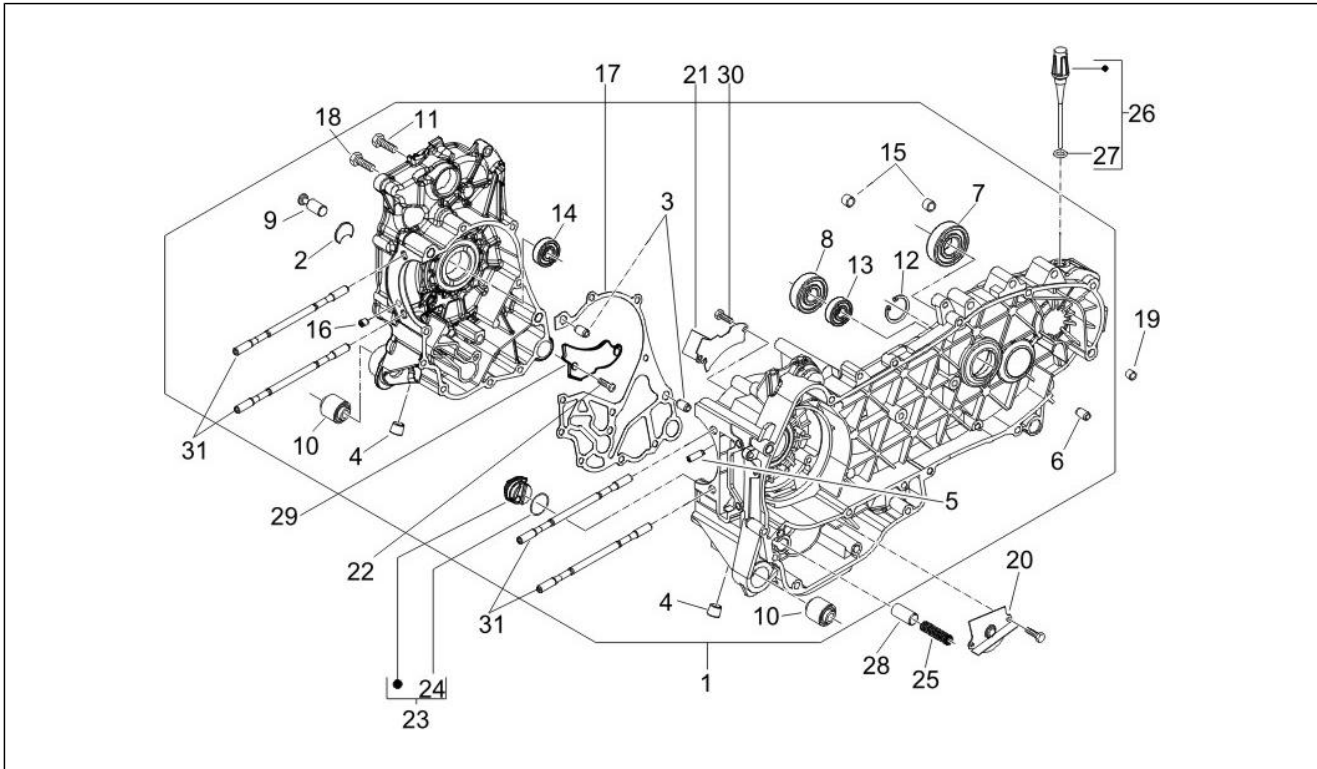

Grupo	Motor
Código	01.05
Descripción	Cárter
Revisión	1

Pos.	Código	Descripción	Cant.	Variantes
27	827085	Gasket ring 14,43x9,19x2,62	1	
28	829661	Oil pressure valve	1	
29	876657	Placa	1	
30	830061	Torn. CH con reborde M5x16	4	
31	411295	Prisionero	4	
31	877287	Prisionero M8x165	4