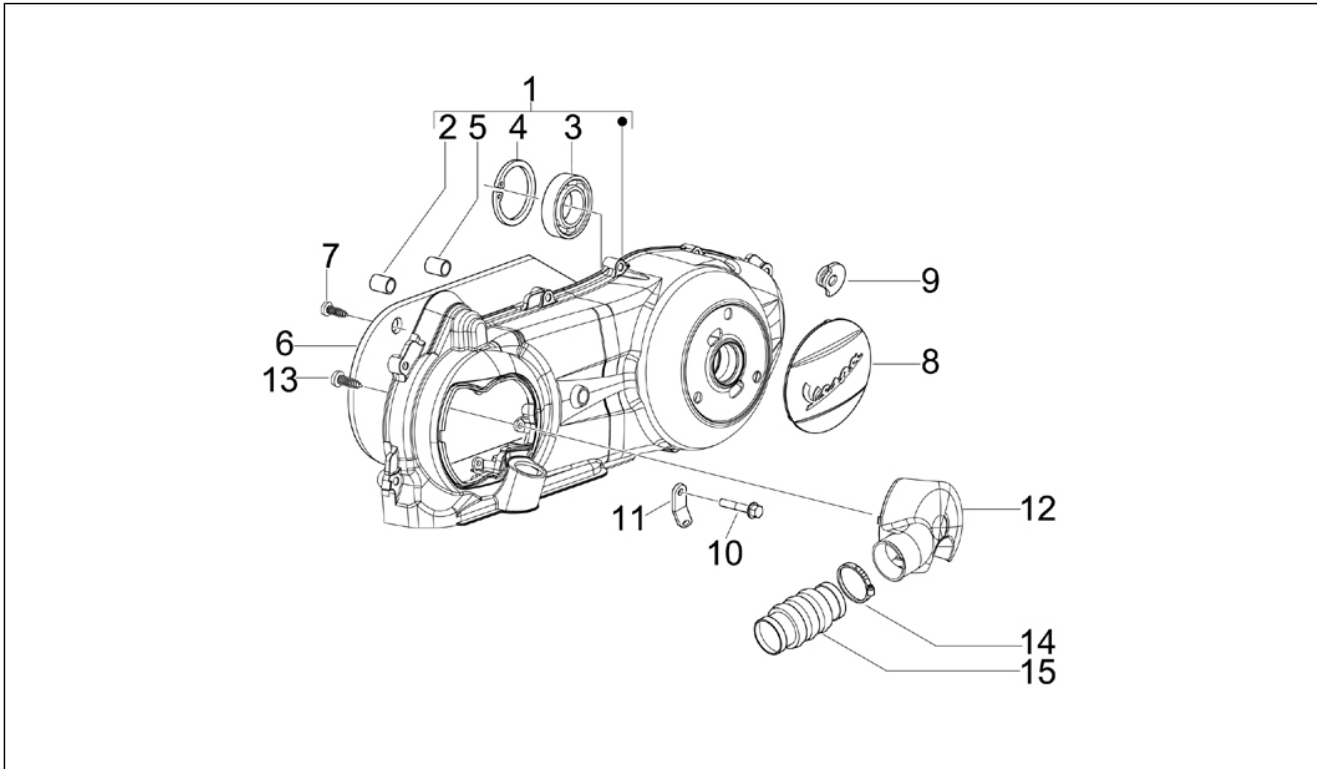

Grupo	Motor
Código	01.15
Descripción	Tapa cárter - Refrigeracion cárter
Revisión	1

Pos.	Código	Descripción	Cant.	Variantes
1	8413805	Tapa transmisión cpl.	1	
1	880349	Tapa transmisión	1	
2	239388	Espina 6,5x9,5x15	2	
3	478985	Cojinete	1	
4	006635	Anillo elástico	1	
5	431860	Buje Ø8xØ12x8	1	
6	873682	Desviador aire	1	
7	430264	Tornillo autoaterrajable	4	
8	CM155106	"Tapa de la transmisión ""Vespa"""	1	
9	871458	Taco de montaje	3	
10	289731	Tornillo con reborde M6x30	9	
11	844964	Abrazadera fijación	1	
12	876166	Tapa refrigeración	1	
13	270793	Tornillo TBCIC 3,8x16	3	
14	709519	Abrazadera	1	
15	298548	Fuelle	1