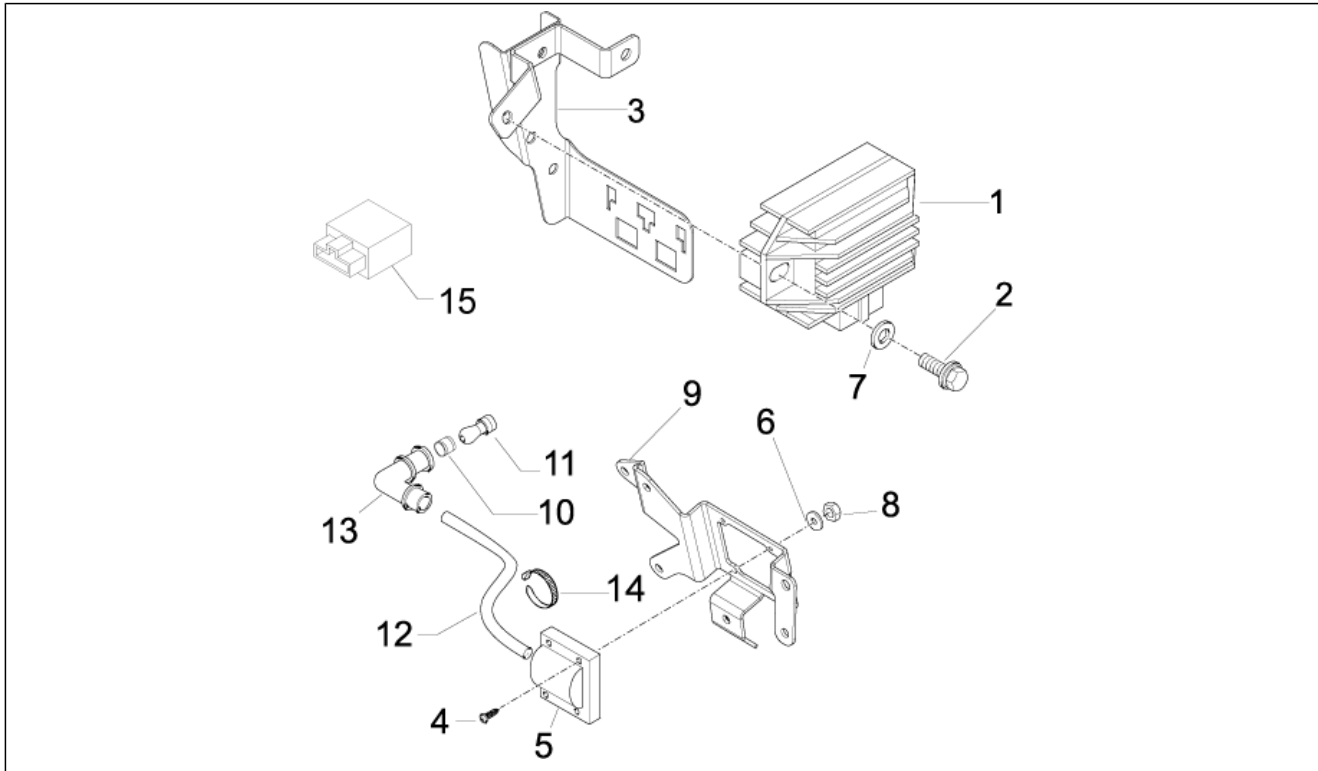

Grupo	Instalación eléctrica
Código	06.06
Descripción	Reguladores de tensión - Centralitas electrónicas - Bobina A.T.
Revisión	1

Pos.	Código	Descripción	Cant.	Variantes
1	58204R	Regulador de tensión	1	
2	018639	Tornillo c. hex. M6x20	2	
3	641845	Estribo conectores	1	
4	583236	Tornillo M3x20	4	
5	58120R	Bobina A.T.	1	
6	012554	Arandela 3.2x5.7x0.9	4	
7	016406	Arandela elástica 6,4x11,8x1	2	
8	020003	Tuerca m3	4	
9	641573	Estribo bobina A.T.	1	
10	436919	Collar de protección	1	
11	015014	Terminal cable	1	
12	080341	Cable base A.T.	1	
13	969348	Capuchón blind.	1	
14	CM006906	Muelle retención L=33	1	
15	640289	Dispositivo intermitentes	1