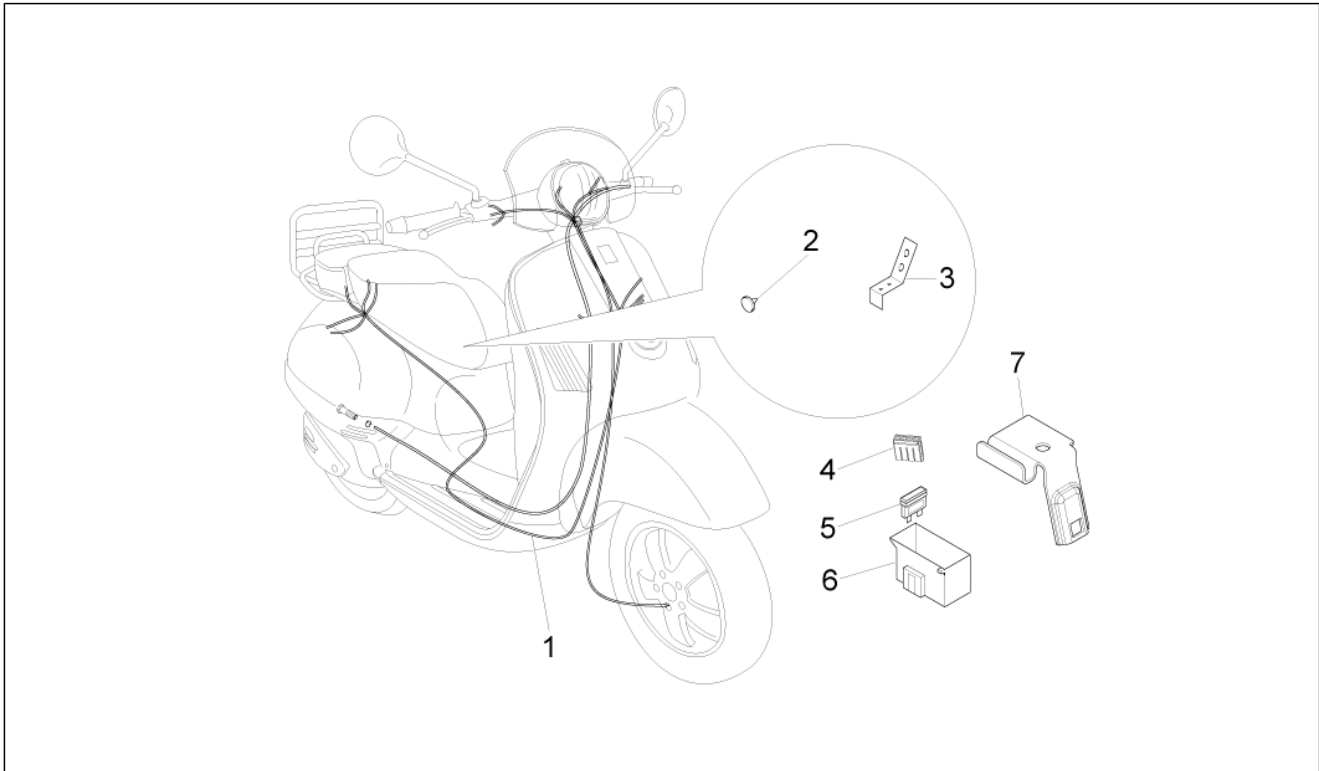

Grupo	Instalación eléctrica
Código	06.08
Descripción	Grupo cables principal
Revisión	1

Pos.	Código	Descripción	Cant.	Variantes
1	642062	Conjunto cables bastidor	1	
1	642492	Conjunto cables bastidor	1	
2	584002	Soporte	4	
3	CM006903	Clip de retención tubos/cables	1	
4	252605	Conector	1	
5	252945	Fusible 7,5A	3	
5	290860	Fusible 15A	1	
5	292507	Fusible 10A	1	
5	580561	Fusible 20A	1	
6	580653	Porta fusible	3	
7	642076	Estribo soporte fusibles	1