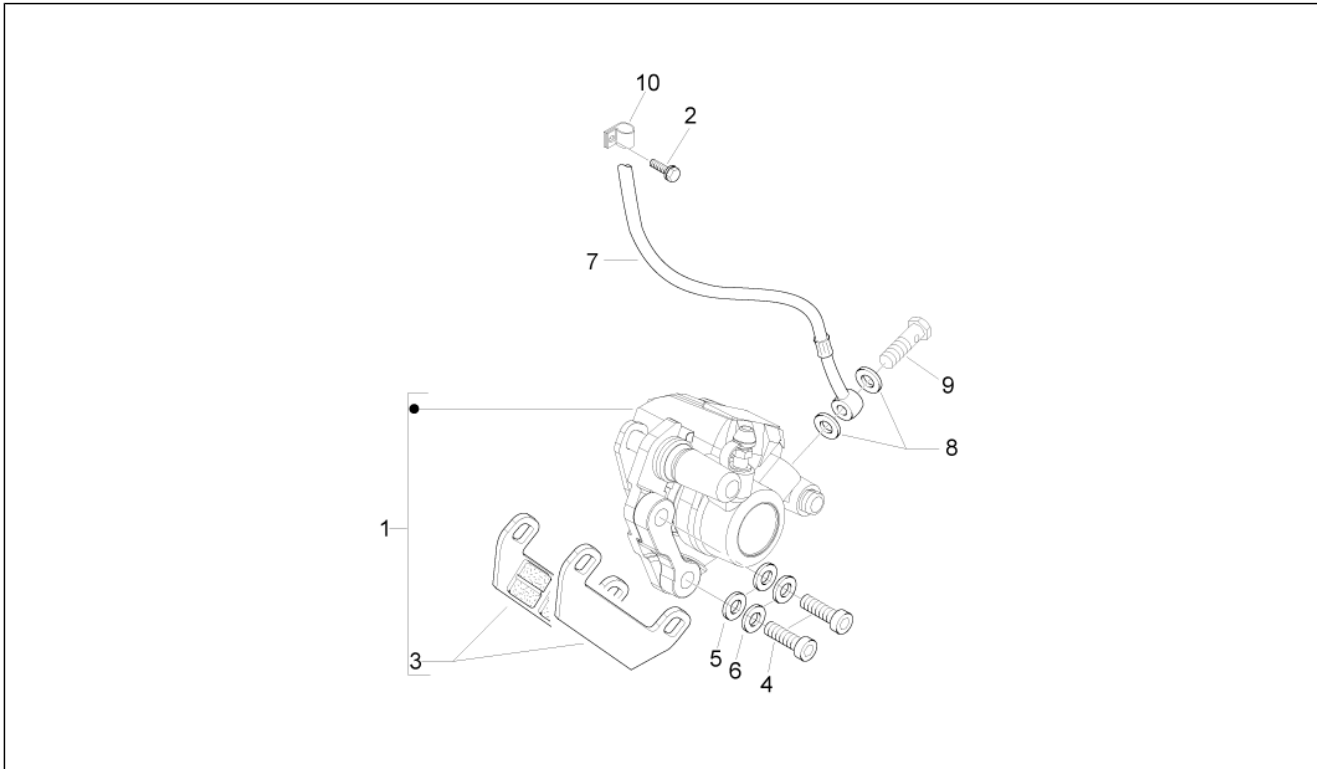

Grupo	Instalación de frenos - Transmisiones
Código	05.01
Descripción	Tuberías frenos - Pinzas del freno
Revisión	1

Pos.	Código	Descripción	Cant.	Variantes
1	CM065704	Pinza del freno (Heng Tong)	1	
2	648336	Tornillo	1	
3	651356	Par pastillas de freno (Heng Tong)	1	
4	271596	Tornillo	2	
5	003058	Arandela plana 15x8,4x1,5	2	
6	709047	Arandela elástica	2	
7	648121	Tubería freno delantero	1	
8	127927	Junta	2	
9	265451	Tornillo tubo aceite M10x18	1	
10	665701	Estribo soporte tubo freno	1