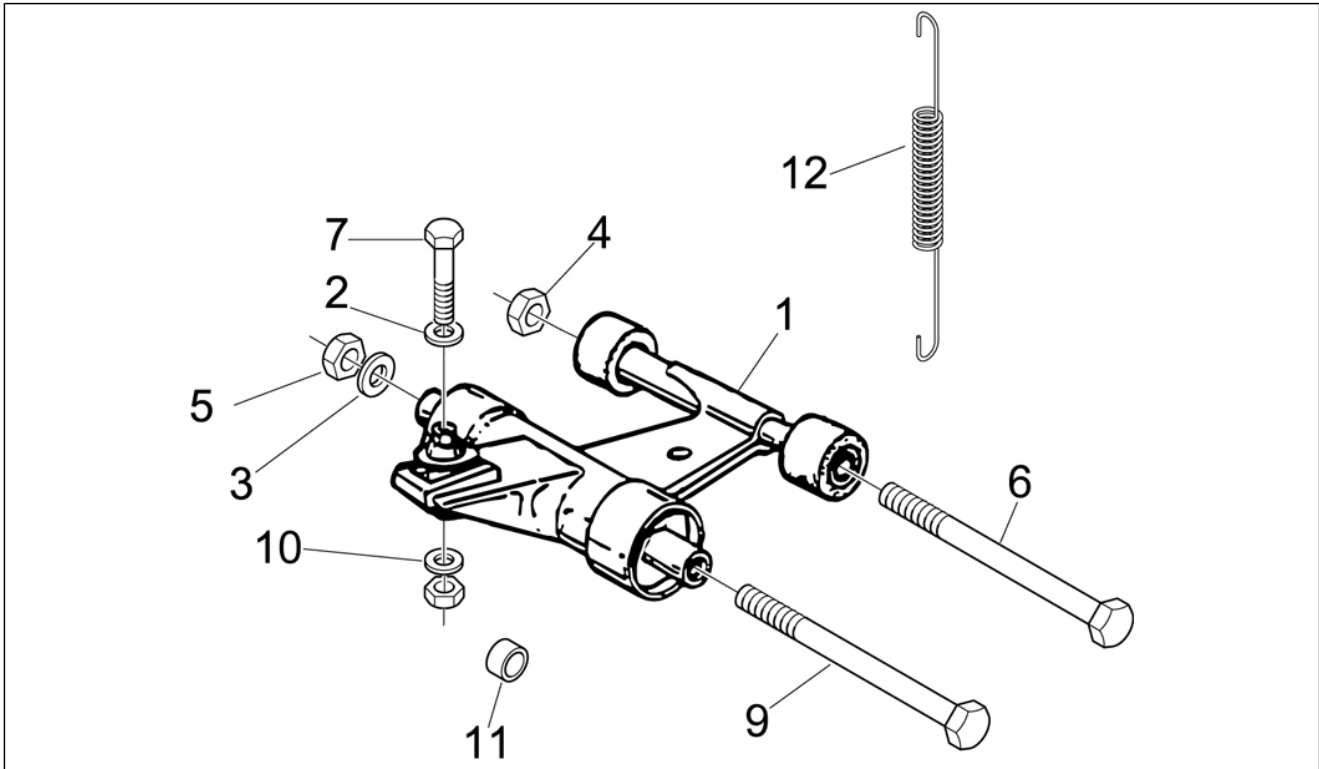

<b>Grupo</b>	Suspensiones - Ruedas
<b>Código</b>	04.01
<b>Descripción</b>	Brazo oscilante
<b>Revisión</b>	1

Pos.	Código	Descripción	Cant.	Variantes
1	56204R	Brazo oscilante	1	
2	122781	Arandela	1	
3	178790	Arandela plana 22x10,3x2,5	1	
4	002440	Tuerca de seguridad M10	2	
5	261319	Tuerca m12x1,25 h=12,5	1	
6	271779	Tornillo hexagonal M10x215	1	
7	560045	Tornillo hexagonal M10x80	1	
9	597914	Tornillo hexagonal M12x324	1	
10	709037	Arandela 12,5x20x2	1	
11	562310	Distanciadador	1	
12	564223	Muelle	1	