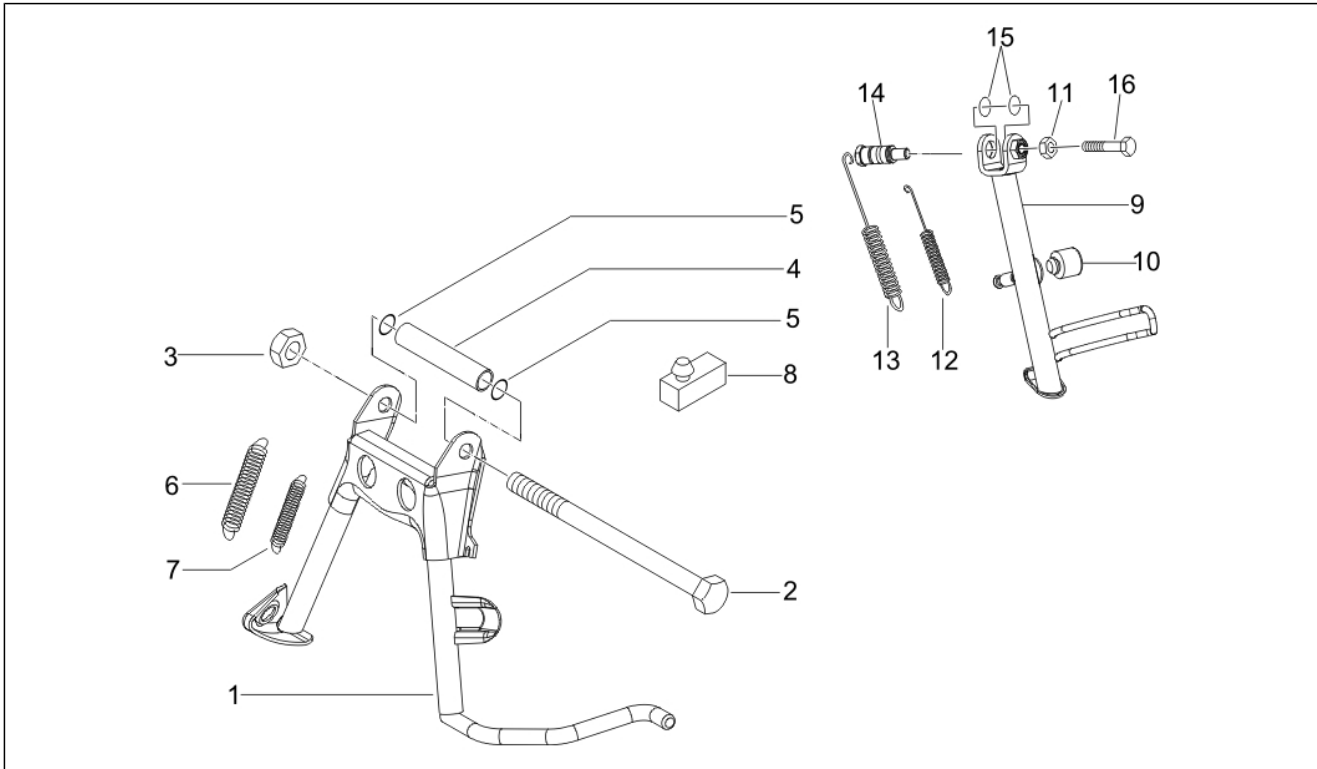

Grupo	Chasis - Partes plástico - Carrocerías
Código	02.25
Descripción	Caballote/s
Revisión	1

Pos.	Código	Descripción	Cant.	Variantes
1	56467R	Caballote central con P.I.	1	
2	030115	Tornillo c. hex. M10x130	1	
3	002440	Tuerca de seguridad M10	1	
4	582298	Distanciador	1	
5	273754	Junta tórica	2	
6	581249	Muelle	1	
7	581248	Muelle	1	
8	164245	Tope goma	1	
9	56466R	Caballote lateral completo	1	
10	582885	Tope goma	1	
11	020008	Tuerca M8	1	
12	296282	Muelle	1	
13	296283	Muelle	1	
14	560619	Perno caballote	1	
15	016408	Arandela elástica 13,75x8,15x4,5	2	
16	599009	Tornillo M8x20	2