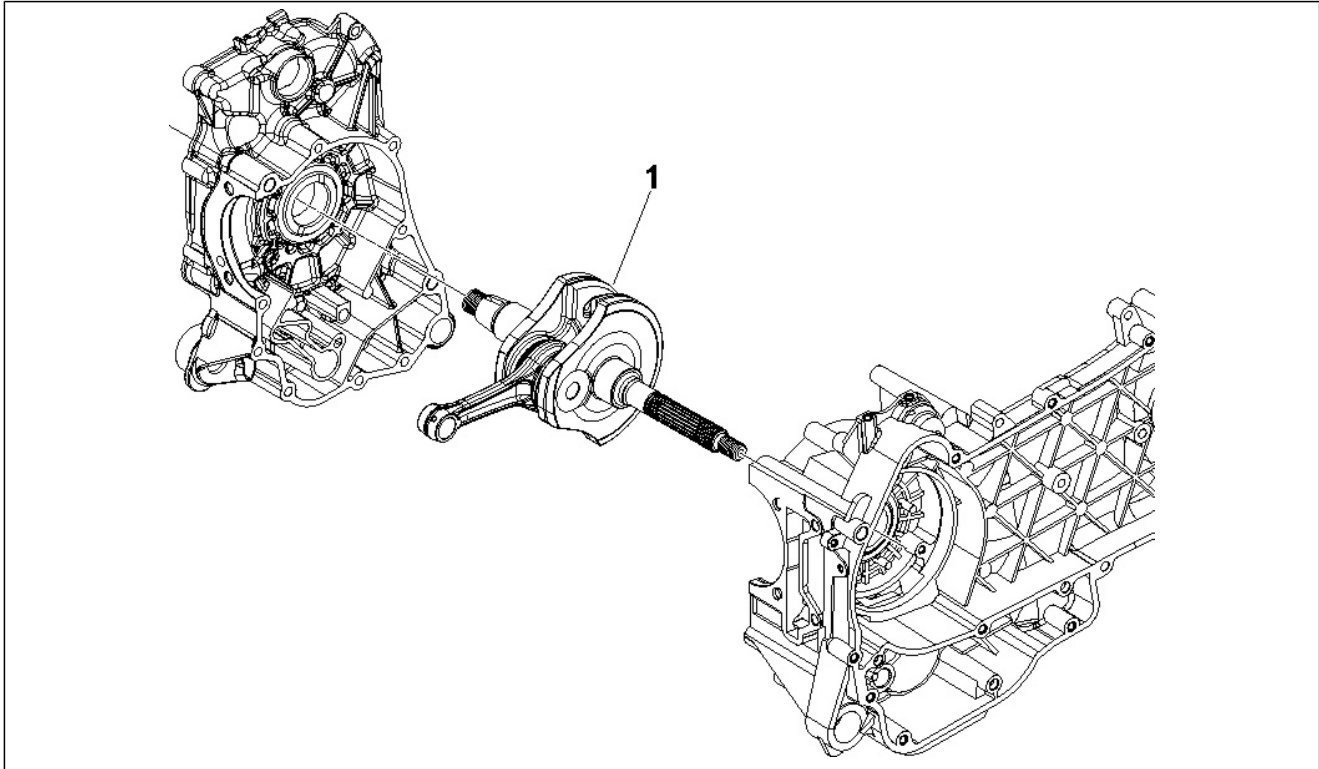

Grupo	Motor
Código	01.06
Descripción	Cigüeñal
Revisión	1

Pos.	Código	Descripción	Cant.	Variantes
1	8412985001	Cigüeñal completo Cat.1	1	
1	8412985002	Cigüeñal completo Cat.2	1