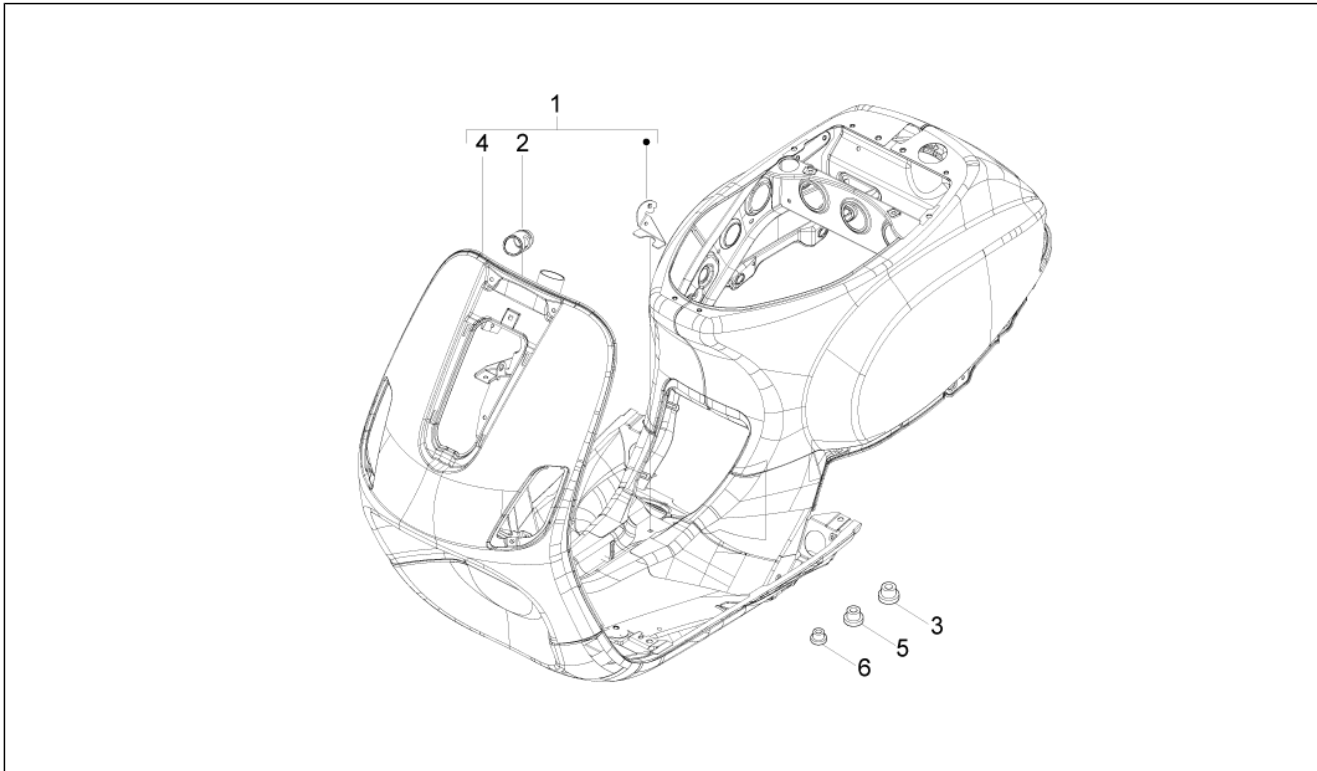

Grupo	Chasis - Partes plástico - Carrocerías
Código	02.01
Descripción	Chasis/carrocería
Revisión	1

Pos.	Código	Descripción	Cant.	Variantes
1	65624300M4	Bastidor con P.I. pintado	1	COLOR VEHÍCULO:Marfil[552]
1	65624300VG	Bastidor con P.I. pintado	1	COLOR VEHÍCULO:Verde[305/A]
1	65624301	Bastidor con P.I. cataforesis	1	
1	65624350M9	Bastidor con P.I.	1	COLOR VEHÍCULO:Marrón metalizado[122/A]
1	65624350YR1	Bastidor completo	1	COLOR VEHÍCULO:Rojo[102/A]
1	6749505	Bastidor completo	1	
1	67495050M5	Bastidor completo	1	COLOR VEHÍCULO:Marrón metalizado[112/A]
2	298604	Soporte cerradura	1	
3	299558	Tapón	1	
4	6221145	Escudo bastidor	1	
5	299559	Tapón	1	
6	299557	Tapón	2