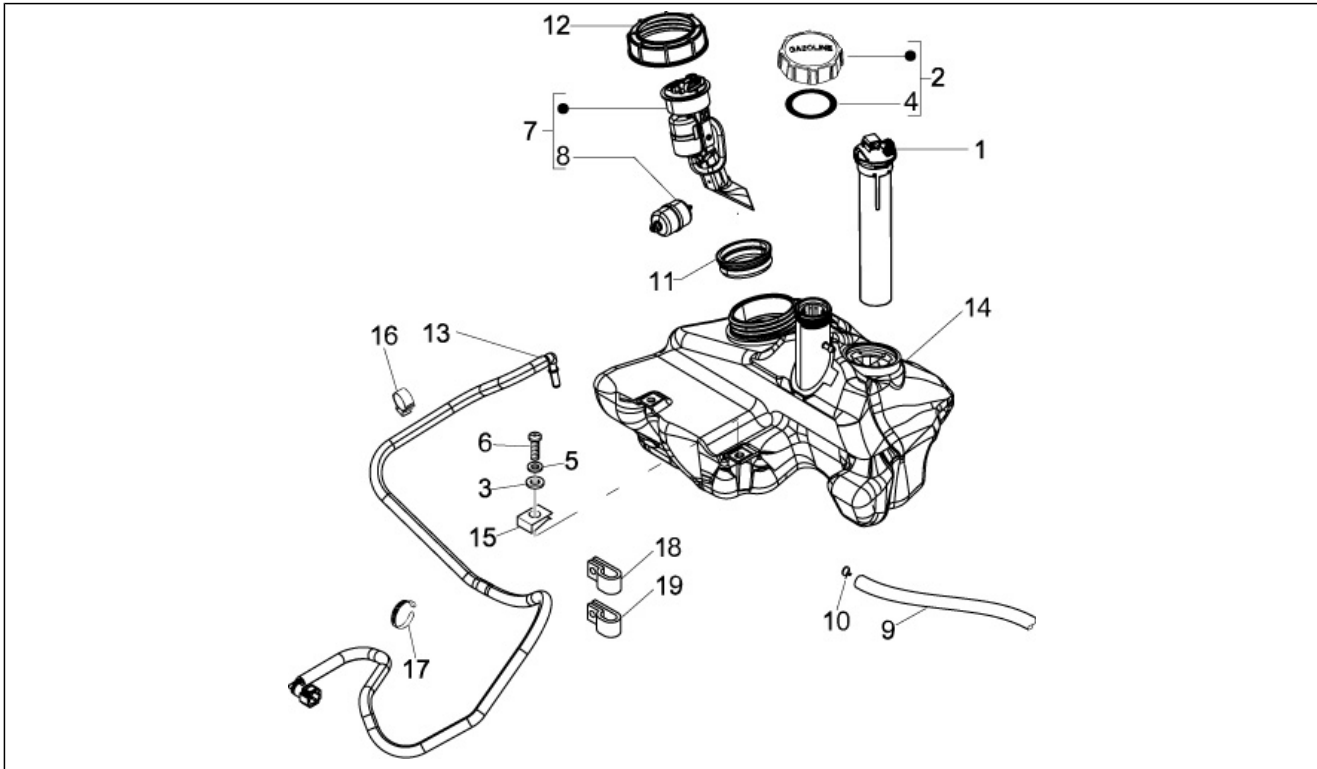

Grupo	Chasis - Partes plástico - Carrocerías
Código	02.47
Descripción	Depósito carburante
Revisión	1

Pos.	Código	Descripción	Cant.	Variantes
1	CM025713	Indicador nivel gasolina	1	
2	259832	Tapón depósito	1	
3	013880	Arandela plana 16x6,5x1,5	1	
4	258160	Junta del tapón depósito de combustible	1	
5	016406	Arandela elástica 6,4x11,8x1	1	
6	018639	Tornillo c. hex. M6x20	3	
7	641136	Grupo bomba de combustible completa	1	
8	639357	Filtro de la bomba de combustible	1	
9	CM001209	Tubo	1	
10	CM013201	Muelle	1	
11	576542	Junta	1	
12	576546	Virota	1	
13	655378	Tubo combustible completo	1	
14	655379	DEPÓSITO COMBUSTIBLE	1	
15	254485	Placa elastica M6	3	
16	CM013201	Muelle	1	
17	145298	Abrazadera ajustable L=180mm	1	
18	573918	Abrazadera	1	
19	623743	Abrazadera	1