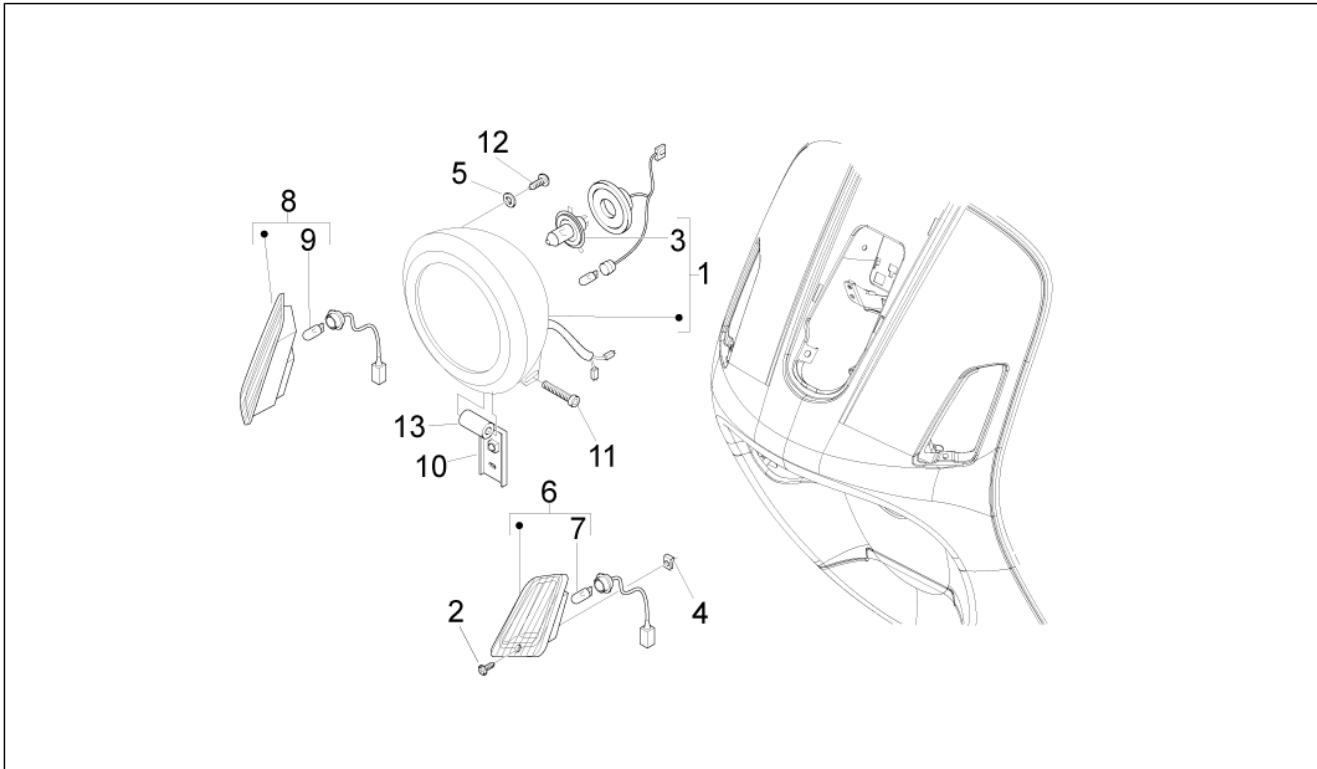

Grupo	Instalación eléctrica
Código	06.03
Descripción	Faros delanteros - Indicadores de dirección
Revisión	1

Pos.	Código	Descripción	Cant.	Variantes
1	63982800EP	Faro compl.	1	
1	63982800M4	Faro compl.	1	COLOR VEHÍCULO:Marfil[552]
1	63982800VG	Faro compl.	1	COLOR VEHÍCULO:Verde[305/A]
1	63982800YR1	Faro compl.	1	COLOR VEHÍCULO:Rojo[102/A]
2	008457	Torn. autorr. M4,2x19	2	
3	292022	Lámpara 12V-5W	1	
4	CM017406	Placa	2	
5	624985	Arandela	4	
6	58174R	Intermitente delantero IZQ.	1	
7	584332	Lámpara 12V-10W	1	
8	58175R	Intermitente delantero DCH.	1	
9	584332	Lámpara 12V-10W	1	
10	653051	Estribo faro con P.I.	1	
11	CM179301	Tornilla M6x16	1	
12	624995	Tornillo M6x16	4	
13	653054	Distanciador	1