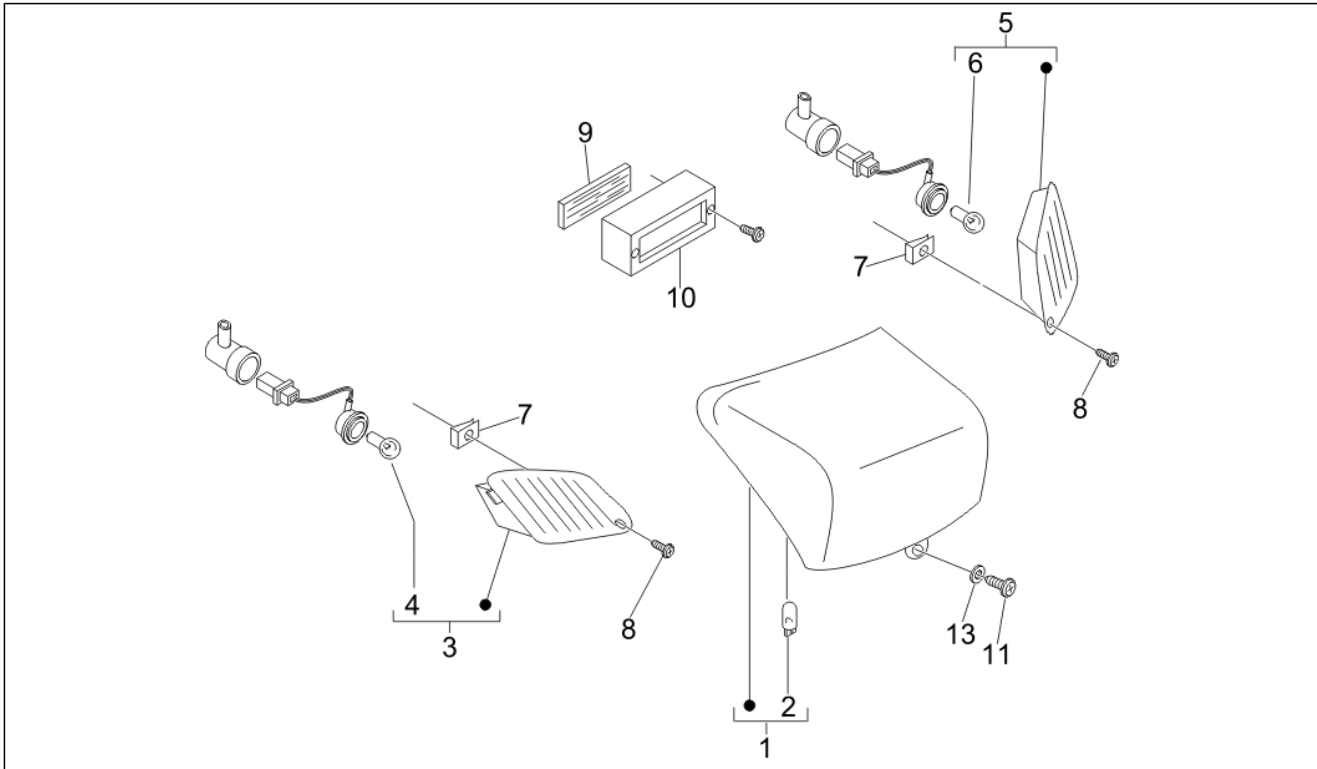

Grupo	Instalación eléctrica
Código	06.04
Descripción	Faros traseros - Indicadores de dirección
Revisión	1

Pos.	Código	Descripción	Cant.	Variantes
1	58263R	Grupo faro trasero	1	
1	638646	Faro trasero	1	
2	129953	Lámpara 12V-21/5W	1	
3	58176R	Intermitente trasero izq.	1	
4	584332	Lámpara 12V-10W	1	
5	58177R	Intermitente trasero der.	1	
6	584332	Lámpara 12V-10W	1	
7	CM017405	Placa elastica	2	
8	008372	Tornillo d3,5x13	2	
9	639335	Transparente iluminación de la matrícula	1	
10	641340	Tapa de la iluminación de la matrícula	1	
11	015996	Tornillo M4x12	2	
13	013769	Arandela	2