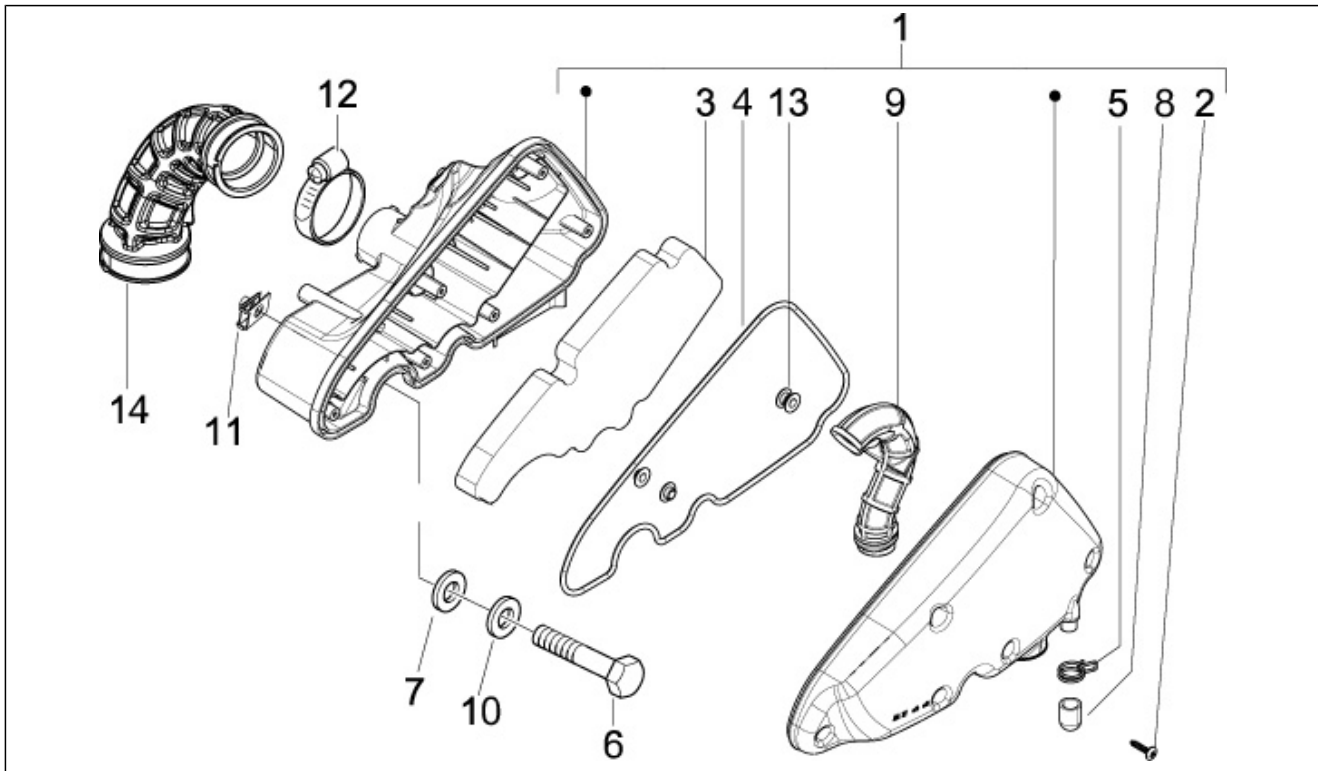

Grupo	Motor
Código	01.45
Descripción	Filtro de aire
Revisión	1

Pos.	Código	Descripción	Cant.	Variantes
1	877439	Depurador aire	1	
2	258146	Torn. autorr. M3x20	6	
3	843194	Filtro aire	1	
4	843195	Junta	1	
5	CM002910	Abrazadera	1	
6	018640	Tornillo TC M6x50	2	
7	003056	Arandela plana 6,4x12x1	2	
8	827831	Capuchón	1	
9	877698	Tubo aire	1	
10	012533	Arand. Dentada 6,6x11x0	2	
11	254485	Placa elastica M6	2	
12	CM001904	Faja stringitubo	1	
13	830056	Casquillo moleteado	4	
14	876836	Manguito	1