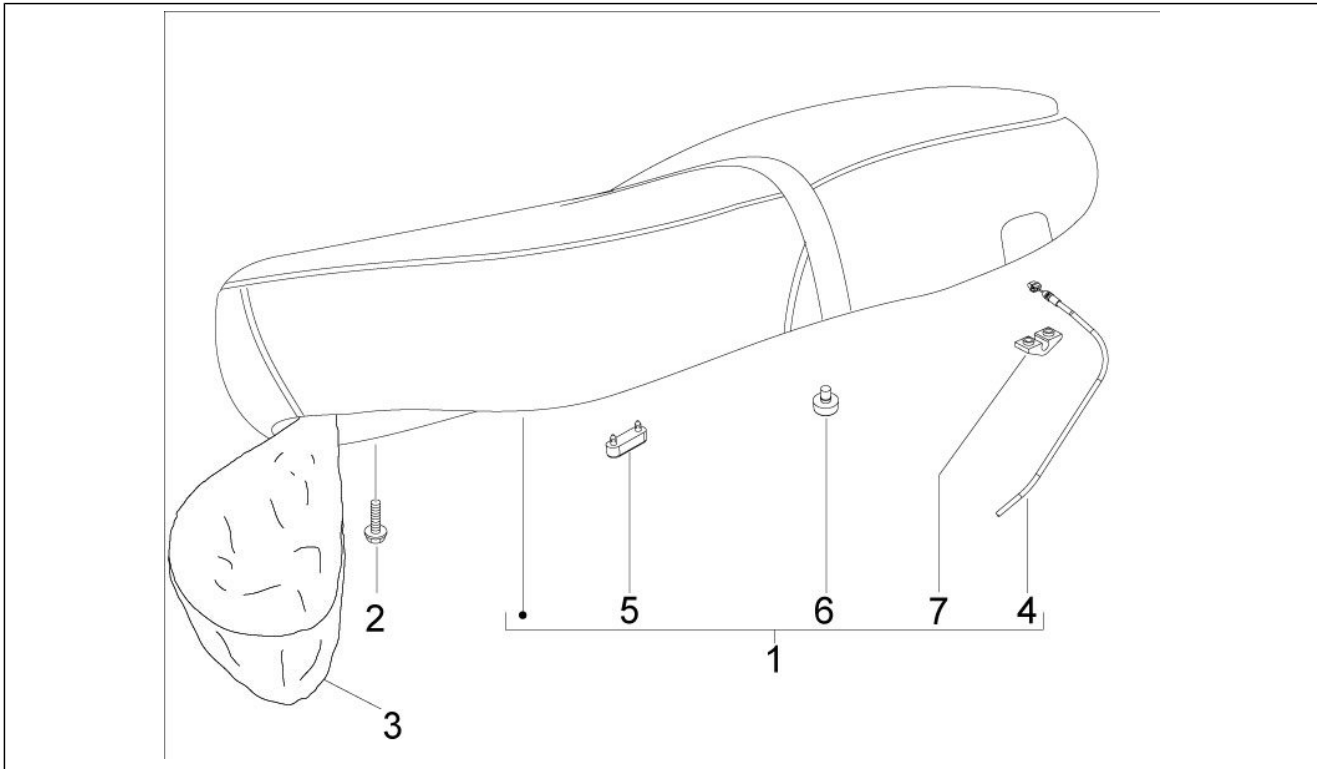

Grupo	Chasis - Partes plástico - Carrocerías
Código	02.39
Descripción	Sillín/asientos - Bolsa herramienta
Revisión	1

Pos.	Código	Descripción	Cant.	Variantes
1	1B000933	Asiento completo	1	COLOR VEHÍCULO:Marrón metalizado[112/A]
1	624972	Asiento completo	1	COLOR VEHÍCULO:Verde[305/A]
1	673274	Asiento completo	1	COLOR VEHÍCULO:Rojo[102/A]
1	675213	Asiento completo	1	
1	675327	Asiento completo	1	COLOR VEHÍCULO:Marrón metalizado[122/A]
2	436788	Torn. CH con reborde	2	
3	653494	Protección asiento	1	
4	655592	Cable sillín	1	
5	296456	Taco	2	
6	577492	Taco	2	
7	296743	Puente	2