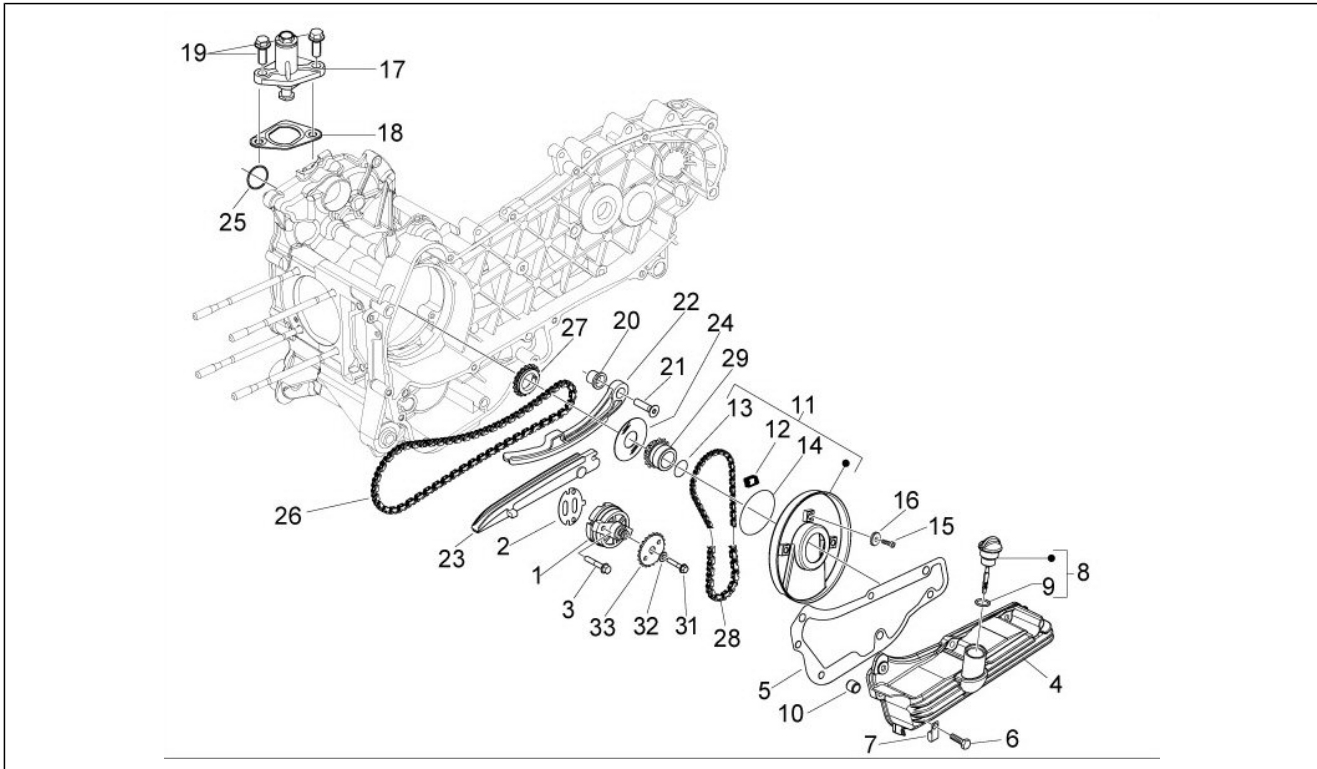

Grupo	Motor
Código	01.18
Descripción	Bomba de aceite
Revisión	1

Pos.	Código	Descripción	Cant.	Variantes
28	82649R	Cadena bomba aceite	1	
29	82783R	Piñón mando bomba aceite	1	
31	833722	Torn. CH con reborde M6x14	1	
32	436695	Muelle de taza Ø6,4xØ20x2	1	
33	287913	Engran. bomba aceite	1