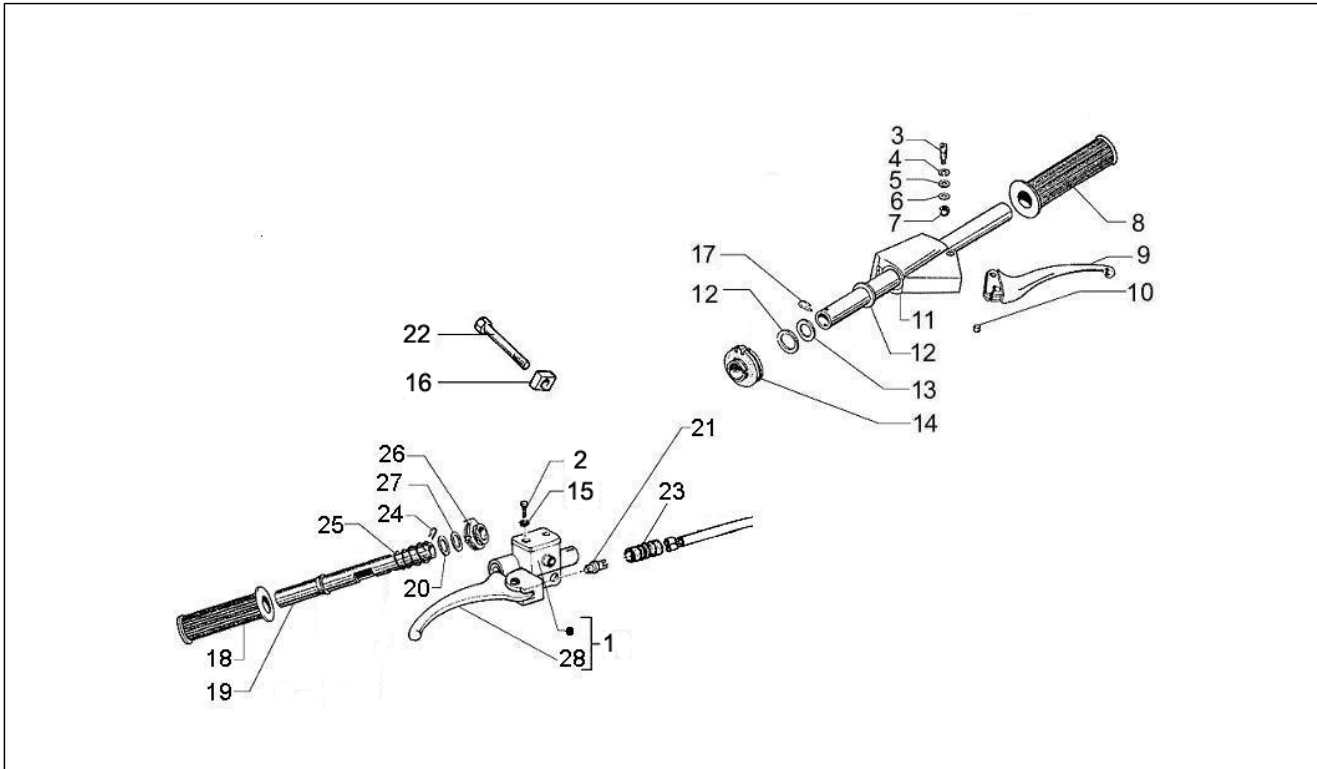

Grupo	Manillar/Dirección
Código	03.06
Descripción	Manillar - Bomba freno
Revisión	1

Pos.	Código	Descripción	Cant.	Variantes
1	58572R	Bomba freno	1	
2	599009	Tornillo M8x20	2	
3	150235	Tornillo	1	
4	017492	Arandela	1	
5	097734	Arandela	1	
6	097733	Arandela plana Ø5,3xØ14x1	1	
7	012112	Tuerca	1	
8	CM083805	Puño izq.	1	
9	2425314	Palanca embrague - freno	1	
10	018699	Terminal	1	
11	2193565	Tubo mando cambio	1	
12	101474	Arandela	2	
13	139890	Arandela	1	
14	139797	Polea mando cambio	1	
15	709047	Arandela elástica	2	
16	070620	Tuerca	1	
17	137267	Clavija	1	
18	CM083806	Puño der.	1	
19	139778	Mando gas	1	
20	139890	Arandela	1	
21	642032	Pulsador stop	1	
22	655554	Tornillo Allen M10x65	1	
23	327145	Fuelle	1	
24	137267	Clavija	1	
25	175369	Muelle	1	
26	139796	Polea	1	
27	181762	Arandela	2	
28	646805	Leva freno (Grimeca)	1