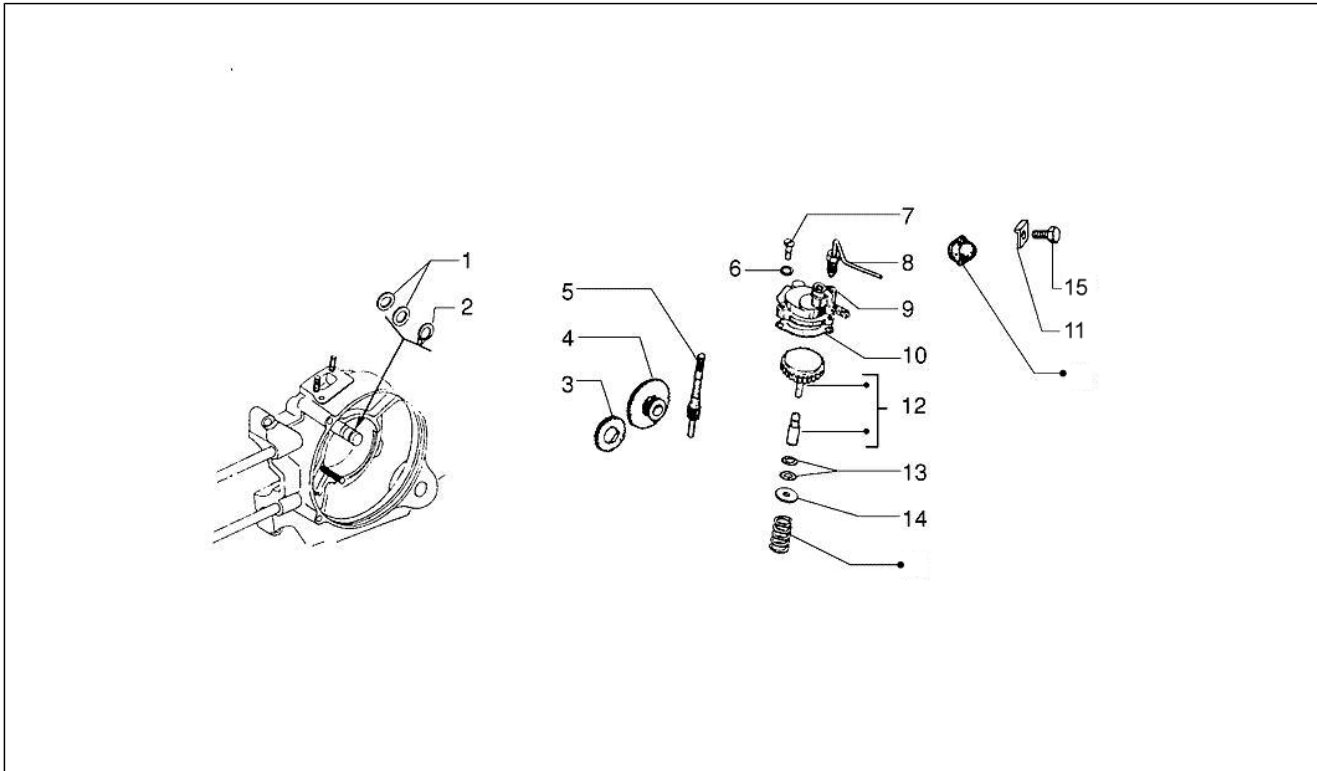

Grupo	Motor
Código	01.18
Descripción	Bomba de aceite
Revisión	1

Pos.	Código	Descripción	Cant.	Variantes
1	133223	Arandela	2	
2	006408	Arandela	1	
3	287038	Engranaje	1	
4	236402	Engranaje transmisión	1	
5	287014	Carrete	1	
6	006964	Arandela elástica	3	
7	008339	Tornillo	3	
8	238873	Tubo	1	
9	2389326	Coperchio completo	1	
9	B0167175	Coperchio completo	1	
10	B013741	Junta	1	
11	146087	Placa	1	
12	2216124	Grupo elem. bomba	1	
12	B0167185	Grupo elem. bomba	1	
13	006708	Junta	2	
14	400282	Arandela	1	
15	146086	Tornillo	1