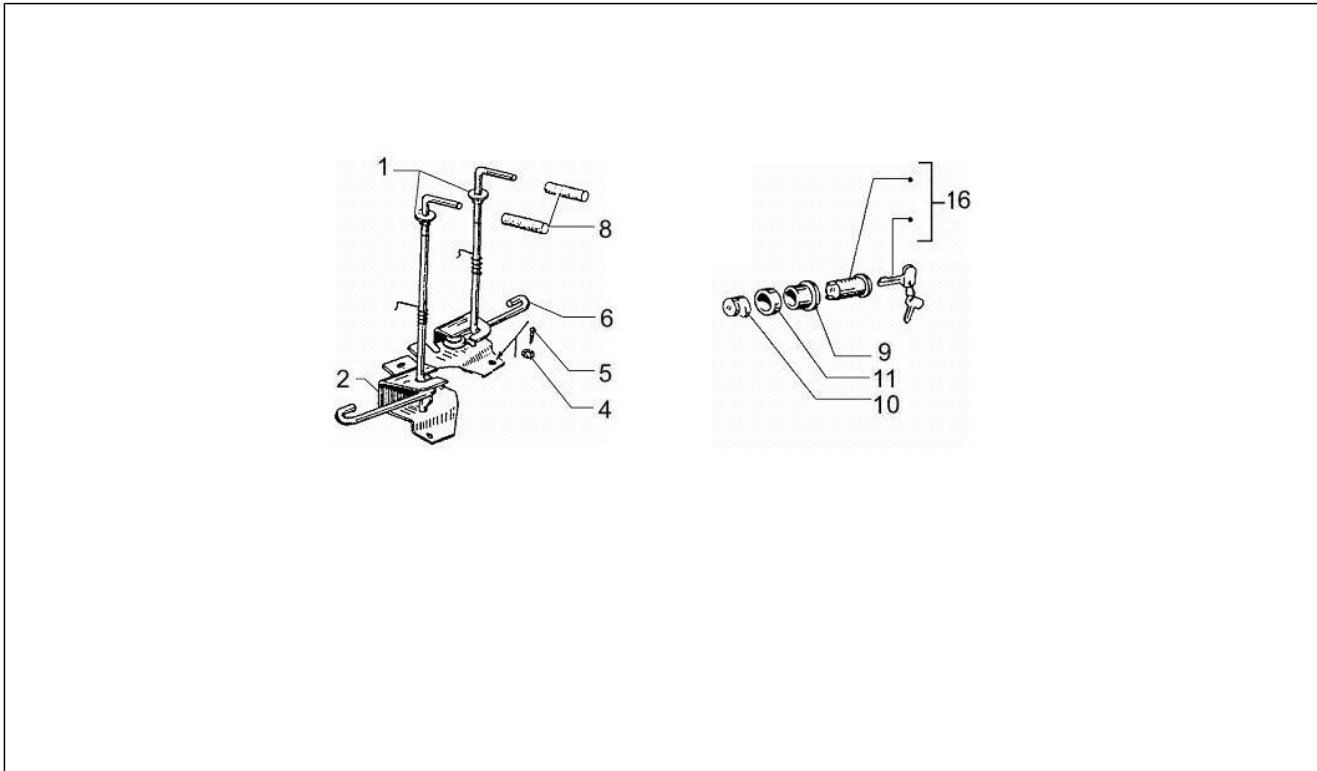

Grupo	Chasis - Partes plástico - Carrocerías
Código	02.46
Descripción	Cerraduras
Revisión	1

Pos.	Código	Descripción	Cant.	Variantes
1	178209	Buje	2	
2	244093	Placa	1	
4	012532	Arandela 5,3x10x0	9	
5	008265	Tornillo	4	
6	227229	Placa	1	
8	178689	Forro	2	
9	297777	Cuerpo cerradura	1	
10	178563	Arandela	1	
11	178562	Bloquecillo	1	
16	179292	Grupo cilindros	1