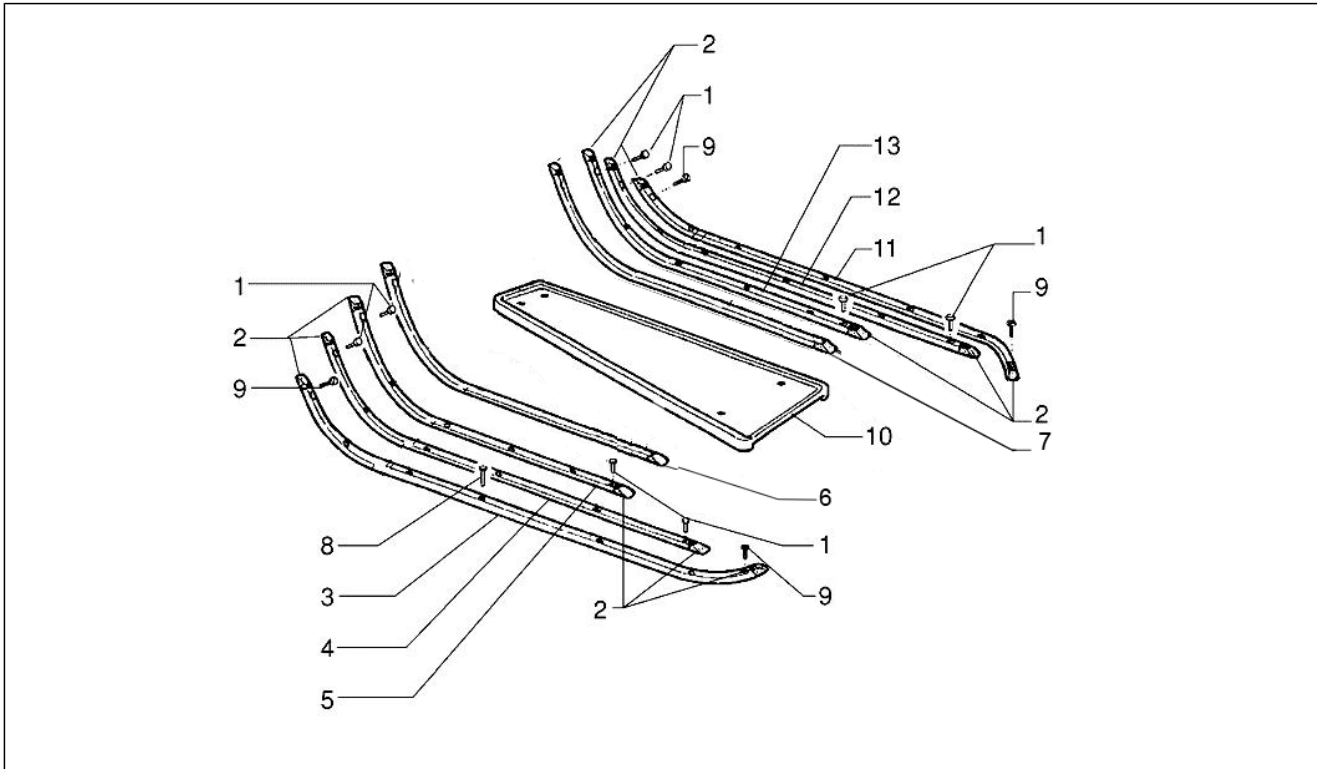

Grupo	Chasis - Partes plástico - Carrocerías
Código	02.31
Descripción	Cubierta central - Estribos
Revisión	1

Pos.	Código	Descripción	Cant.	Variantes
1	182144	Remache	8	
2	182174	Terminal	12	
3	1797764	Tira	1	
4	179778	Junta	1	
5	179780	Junta	1	
6	673199	Barre de protection g.	1	
7	673200	Junta	1	
8	258826	Remache	26	
9	182302	Remache	4	
10	6732010090	Reposapiés	1	COLOR VEHÍCULO:Negro brillante[94] COLOR VEHÍCULO:Blanco[544] COLOR VEHÍCULO:Azul Midnight[222/A] COLOR VEHÍCULO:Grigio Argo[770/B] COLOR VEHÍCULO:ROSSO DRAGON[894] COLOR VEHÍCULO:Negro brillante[94] COLOR VEHÍCULO:Blanco[544] COLOR VEHÍCULO:Blanco[544] Versione:150° Anniversary[150°] COLOR VEHÍCULO:Azul Midnight[222/A] COLOR VEHÍCULO:Azzurro mediterraneo[244/A] COLOR VEHÍCULO:ROSSO DRAGON[894]
11	1797754	Tira	1	
12	179777	Junta	1	
13	179779	Junta	1