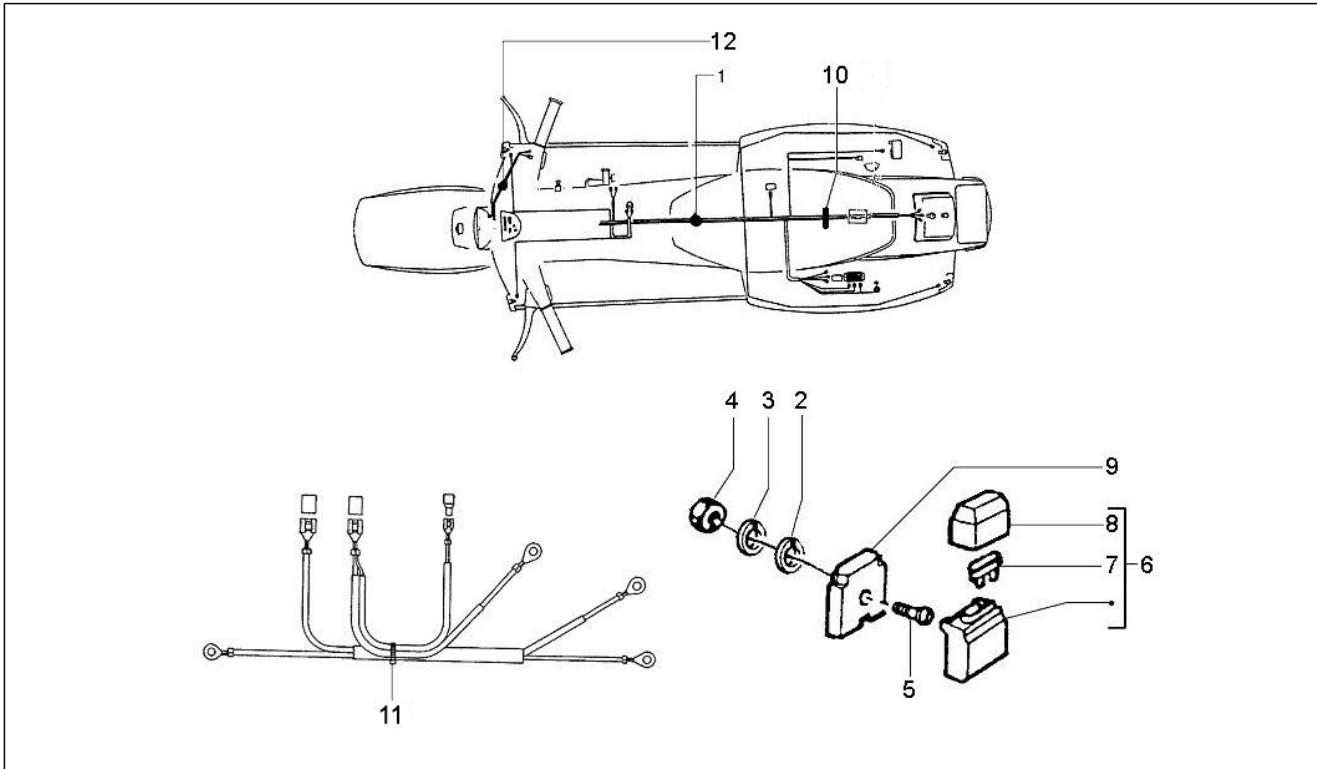

Grupo	Instalación eléctrica
Código	06.08
Descripción	Grupo cables principal
Revisión	1

Pos.	Código	Descripción	Cant.	Variantes
1	580347	Conjunto cables bastidor	1	
2	012554	Arandela 3.2x5.7x0.9	1	
3	013782	Arandela plana	1	
4	020003	Tuerca m3	1	
5	031088	Vite M6x16	4	
6	290402	Porta fusible	1	
7	252945	Fusible 7,5A	1	
8	290404	Tapa	1	
9	290405	Soporte	1	
10	145298	Cable tie L=180mm	2	
11	218820	Grupo cables	1	
12	580617	Gr. cavetti pulsante stop	1