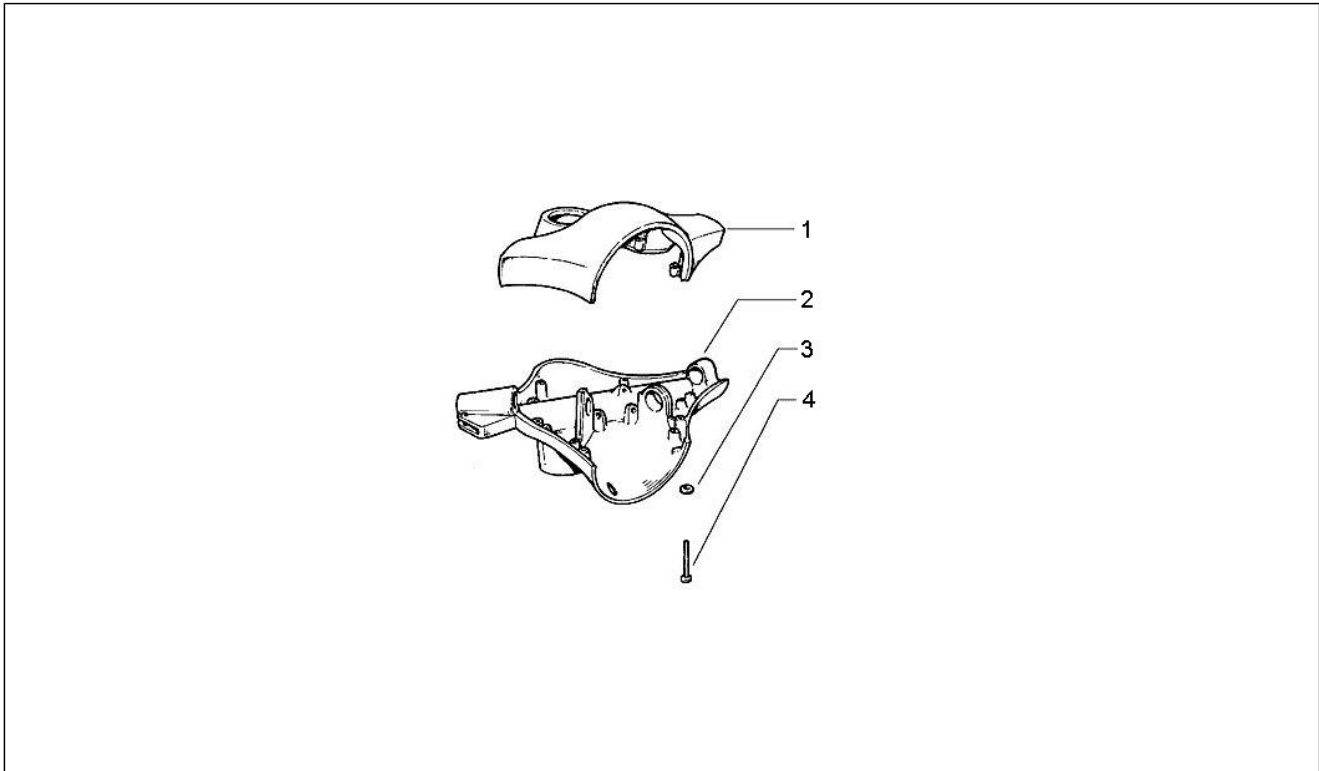

Grupo	Manillar/Dirección
Código	03.01
Descripción	Coberturas manillar
Revisión	1

Pos.	Código	Descripción	Cant.	Variantes
1	6224306	Cubremanillar	1	
2	5637895	Cubremanillar inferior	1	
3	003055	Arandela plana 5,4x10x0,8	4	
4	015835	Tornillo	4