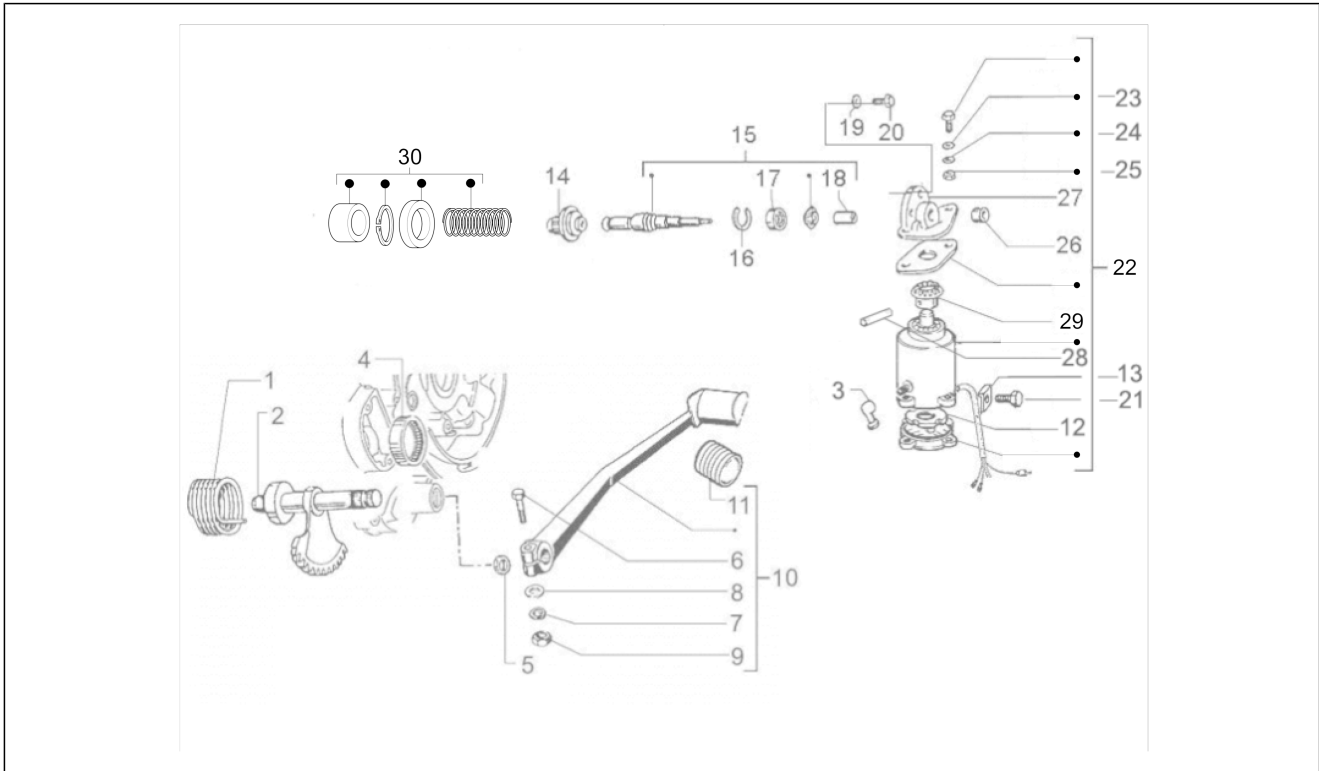

Grupo	Motor
Código	01.20
Descripción	Arranque - Arranque electrico
Revisión	1

Pos.	Código	Descripción	Cant.	Variantes
28	240997	Clavija	1	
29	179521	Piñón	1	
30	249482	J. menudencias	1