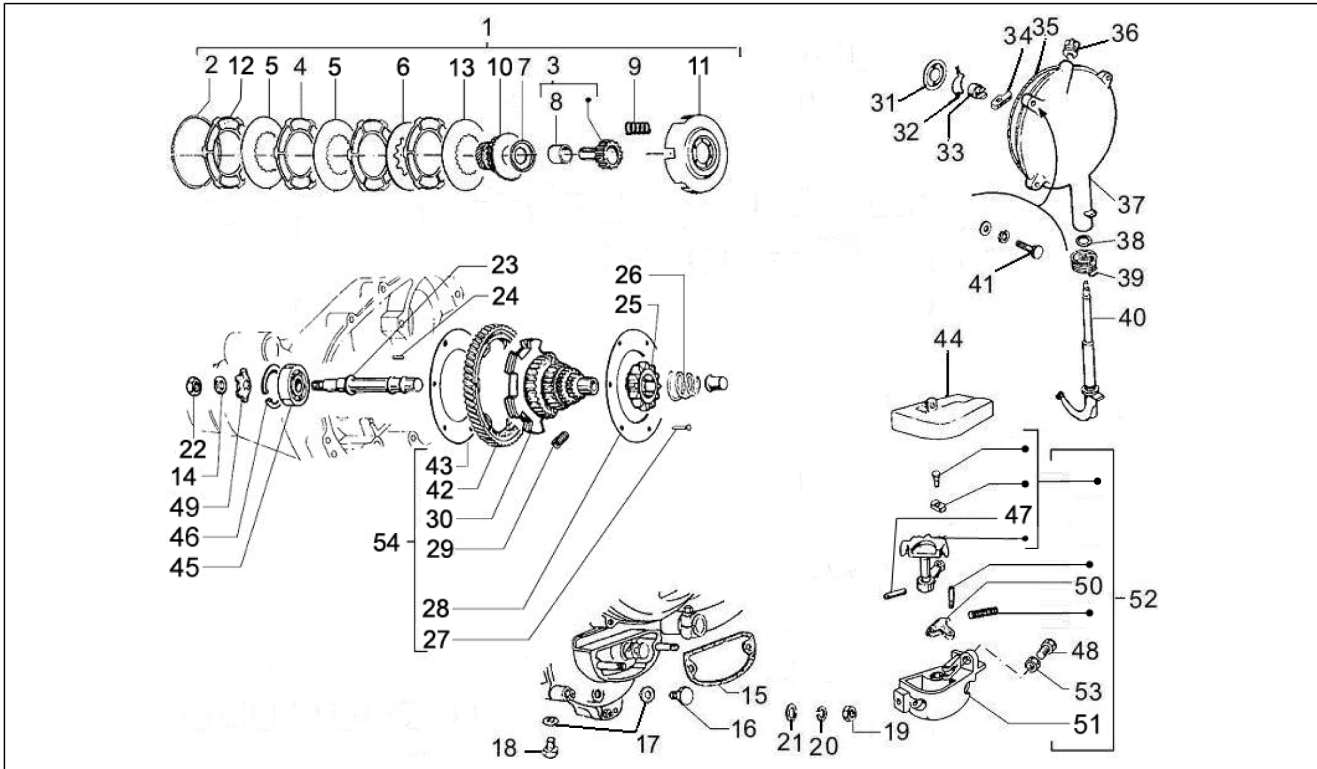

Grupo	Motor
Código	01.31
Descripción	Componentes del cambio
Revisión	1

Pos.	Código	Descripción	Cant.	Variantes
1	2867635	Embrague compl.	1	
2	038477	Anillo	1	
3	2850795	Engranaje	1	
4	237267	Disco embr.conductor	3	
5	286782	Disco	2	
6	237271	Disco	1	
7	235615	Arandela	1	
8	0593652	Buje	1	
9	289603	Muelle	8	
10	2867624	Engranaje motor	1	
11	845498	Caja embrague	1	
12	237268	Disco embr.conductor	1	
13	237272	Disco	1	
14	016612	Arandela elástica	1	
15	8013738	Guarnizione carter-supp. cambio	1	
16	030280	Tornillo	1	
17	000397	Junta	2	
18	138345	Tapón aceite	1	
19	020107	Tuerca	2	
20	016407	Arandela	2	
21	003057	Arandela	2	
22	015231	Tuerca	1	
23	1745151	Perno	1	
24	002457	Rodillo	21	
25	1135264	Engranaje puesta en marcha	1	
26	139100	Muelle	1	
27	005765	Remache	6	
28	07737101	Anillo	1