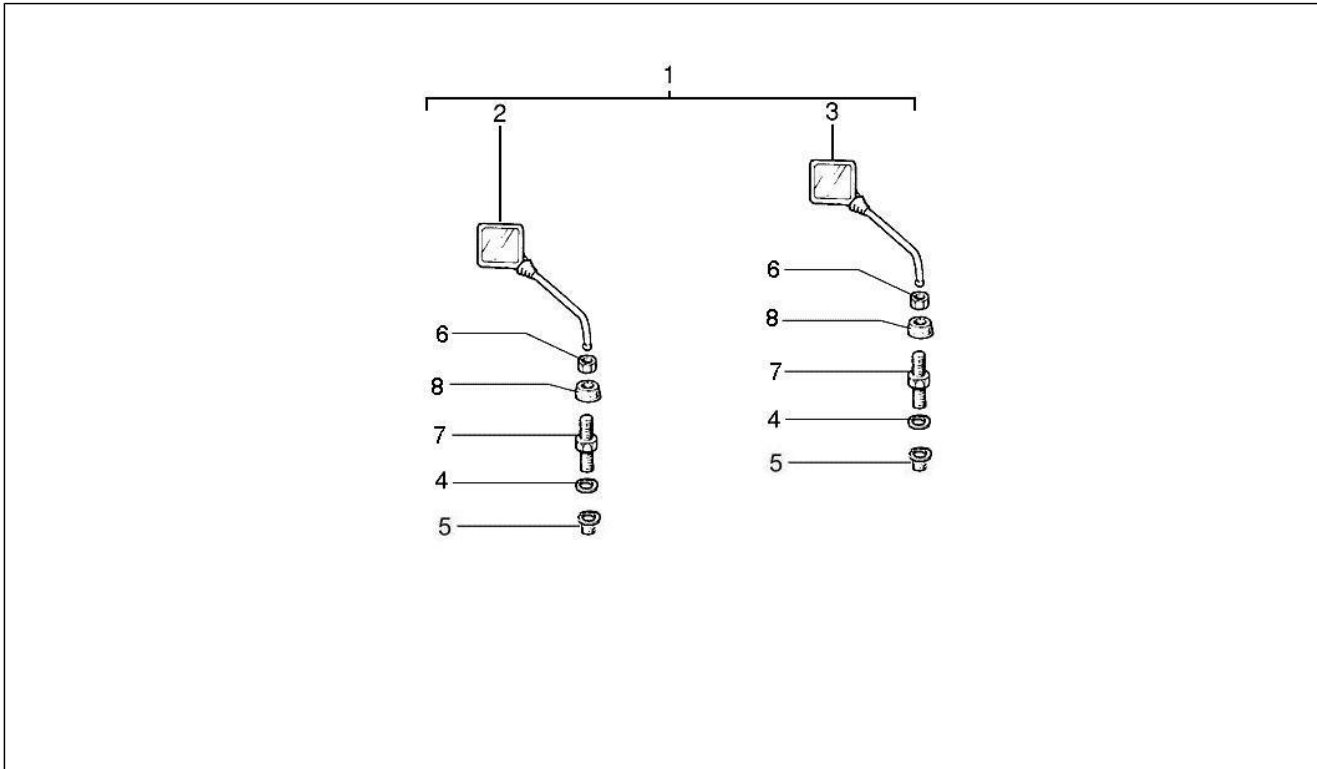

Grupo	Chasis - Partes plástico - Carrocerías
Código	02.45
Descripción	Retrovisor/es
Revisión	1

Pos.	Código	Descripción	Cant.	Variantes
1	CM028003	Coppia specchi retrovisori (FIEM)	1	
2	CM028001	Specchio retrovisore SX (Fiem)	1	
3	CM028002	Specchio retrovisore DX (Fiem)	1	
4	007609	Arandela	2	
5	125998	Cápsula	2	
6	227673	Tuerca	2	
7	622391	Soporte	2	
8	622427	Junta	2