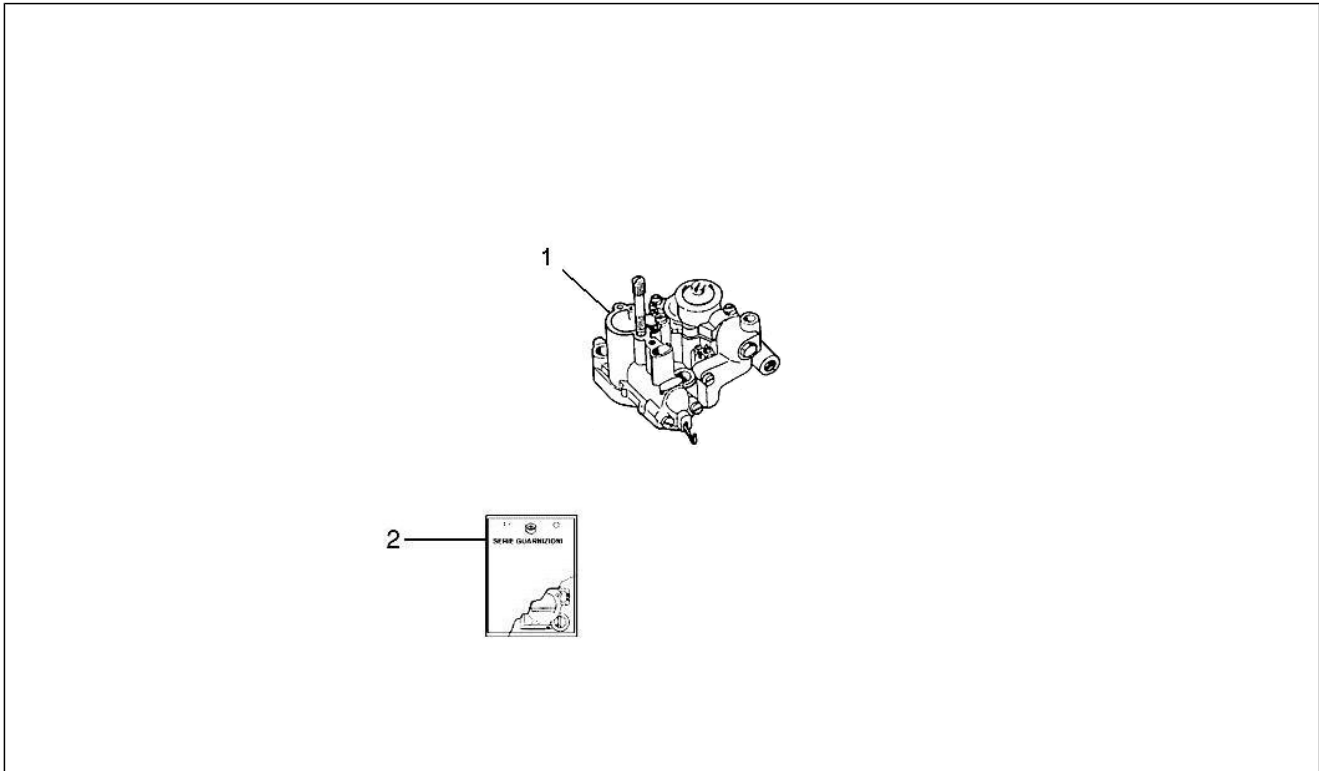

Grupo	Motor
Código	01.39
Descripción	Carburador completo - Racord admisión
Revisión	1

Pos.	Código	Descripción	Cant.	Variantes
1	239178	Carburador	1	
2	154792	Serie juntas carburador	1