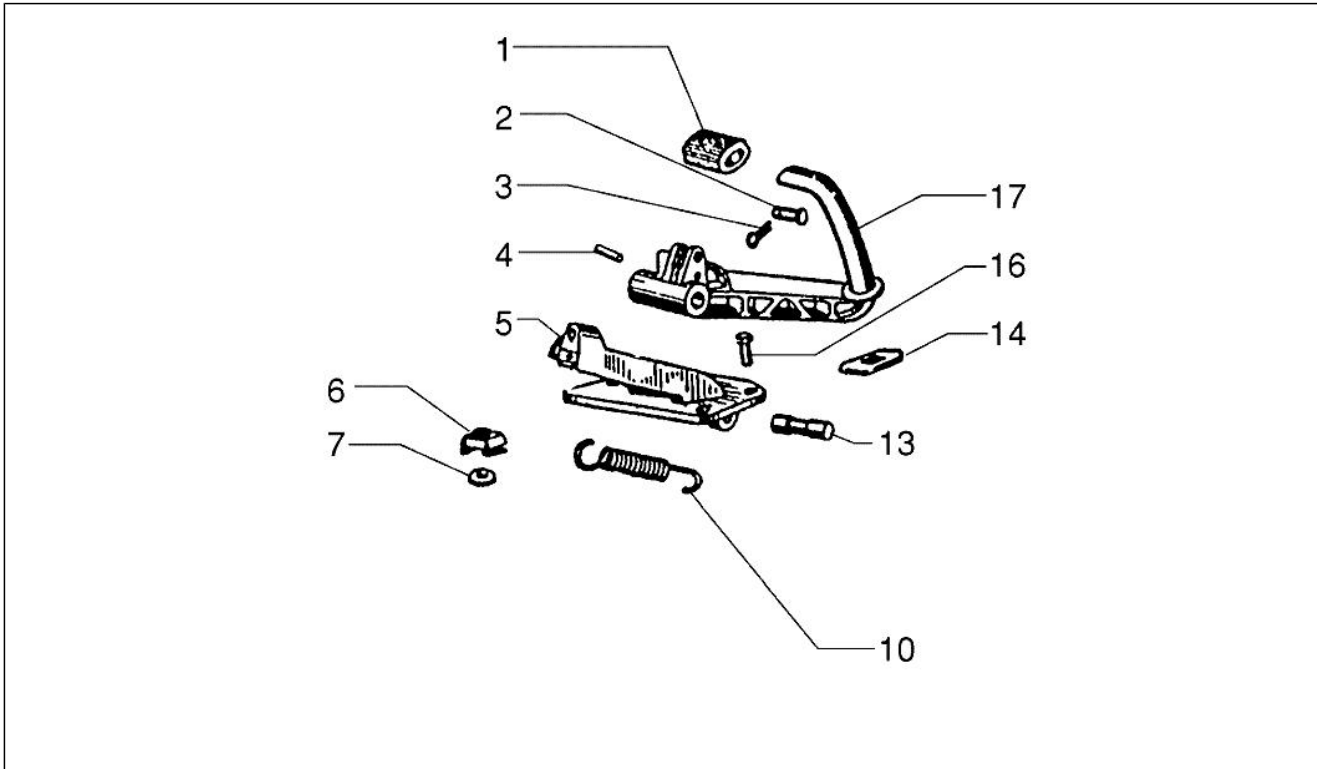

Grupo	Instalación de frenos - Transmisiones
Código	05.05
Descripción	Pedalera - Palancas
Revisión	1

Pos.	Código	Descripción	Cant.	Variantes
1	266299	Protección	1	
2	071165	Perno	1	
3	012761	Clavija	1	
4	008818	Pasador cónico	1	
5	1384746	Support pédale	1	
6	182872	Tuerca	1	
7	003056	Arandela plana 6,4x12x1	11	
10	070994	Muelle de retorno	1	
13	183124	Perno	1	
14	194380	Junta	1	
16	031091	Tornillo c. hex. M6x22	2	
17	182049	Palanca de freno	1