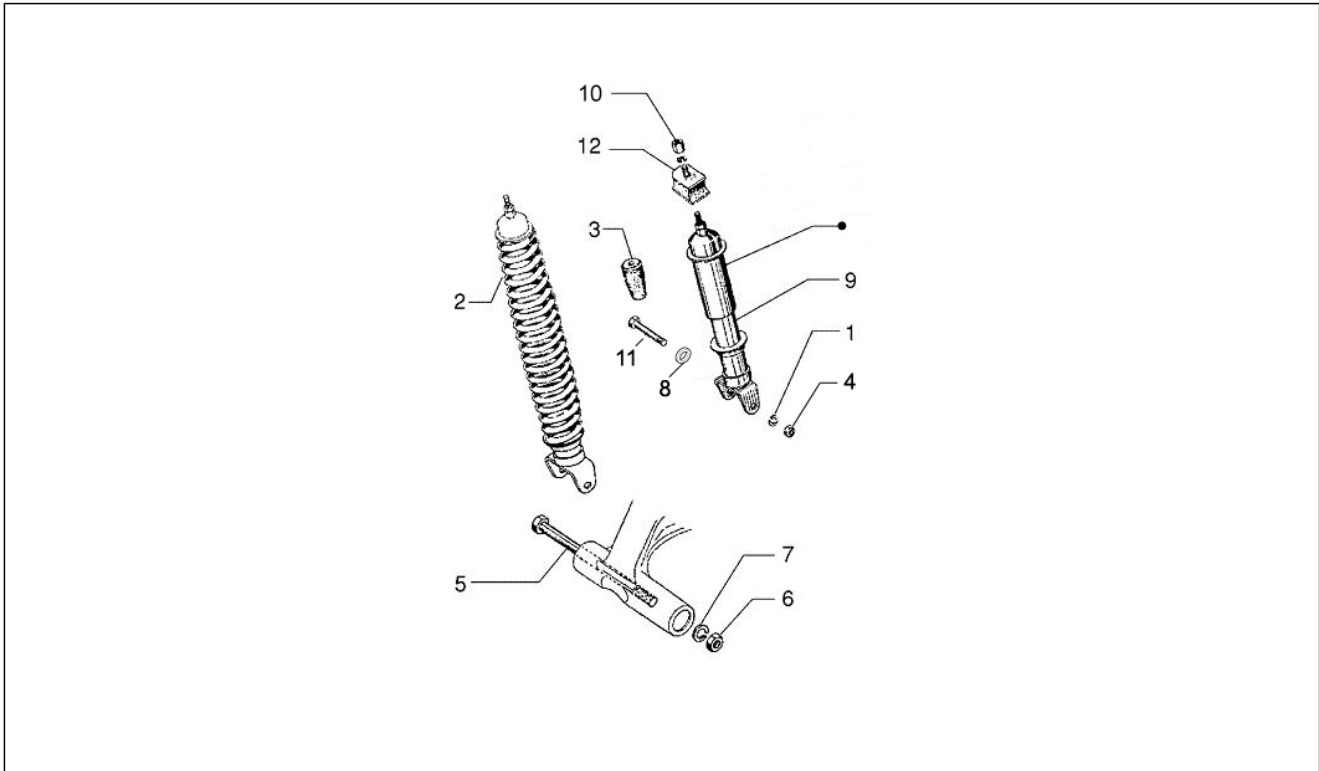

Grupo	Suspensiones - Ruedas
Código	04.10
Descripción	Suspensión trasera - Amortiguador/es
Revisión	1

Pos.	Código	Descripción	Cant.	Variantes
1	667060	Arandela elástica	1	
2	56188R	Amortiguador post.	1	
3	137389	Taco	1	
4	020210	Tuerca	1	
5	081803	Perno	1	
6	021214	Tuerca	1	
7	667062	Arandela elástica	1	
8	667061	Arandela elástica	1	
9	58571R	Amortiguador post.	1	
10	020008	Tuerca M8	1	
11	015594	Tornillo m10x65	1	
11	030103	Tornillo M10x70	1	
12	060536	Soporte	1