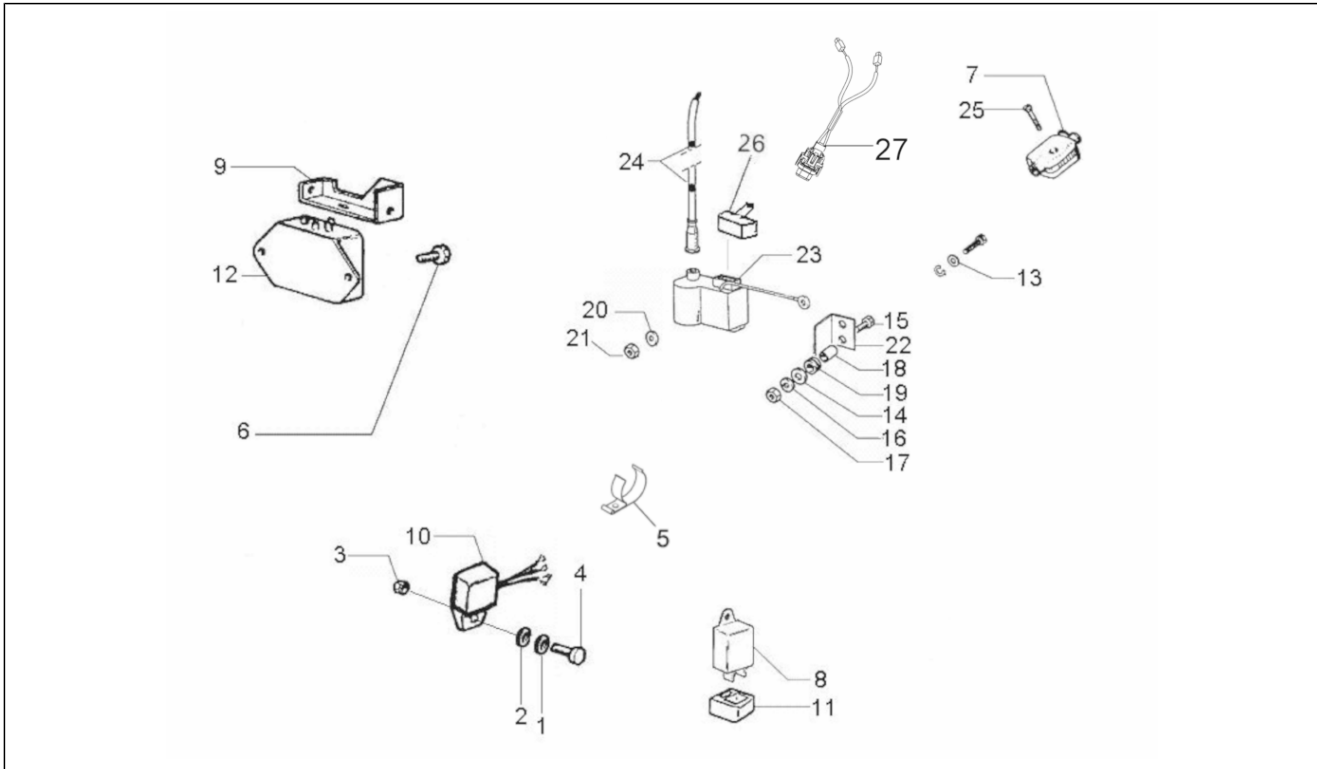

Grupo	Instalación eléctrica
Código	06.06
Descripción	Reguladores de tensión - Centralitas electrónicas - Bobina A.T.
Revisión	1

Pos.	Código	Descripción	Cant.	Variantes
1	003056	Arandela plana 6,4x12x1	1	
2	016406	Arandela elástica 6,4x11,8x1	1	
3	020106	Tuerca M6	1	
4	031088	Vite M6x16	1	
5	232661	Muelle	1	
6	008375	Tornillo M6x14	2	
7	179895	Soporte	1	
8	195703	Disp. intermitentes	1	
9	195740	Protección	1	
10	233707	Dispositivo	1	
11	291017	Soporte elástico	1	
12	2308245	Regulador	1	
13	003055	Arandela plana 5,4x10x0,8	2	
14	006018	Arandela	4	
15	015597	Tornillo TBIC	2	
16	016405	Arandela elástica 8,5x5,1x1,5	2	
17	020005	Tuerca	2	
18	141589	Casquillo	2	
19	141590	Taco	2	
20	016406	Arandela elástica 6,4x11,8x1	2	
21	020106	Tuerca M6	2	
22	179504	Estribo	1	
23	244128	Dispositivo accensione elettronica	1	
23	642443	Dispositivo accensione elettronica	1	
24	127966	Terminal	1	
25	015835	Tornillo	1	
25	643042	Tornillo c. hex.	1	
26	179503	Cappuccio centralina elettronica	1