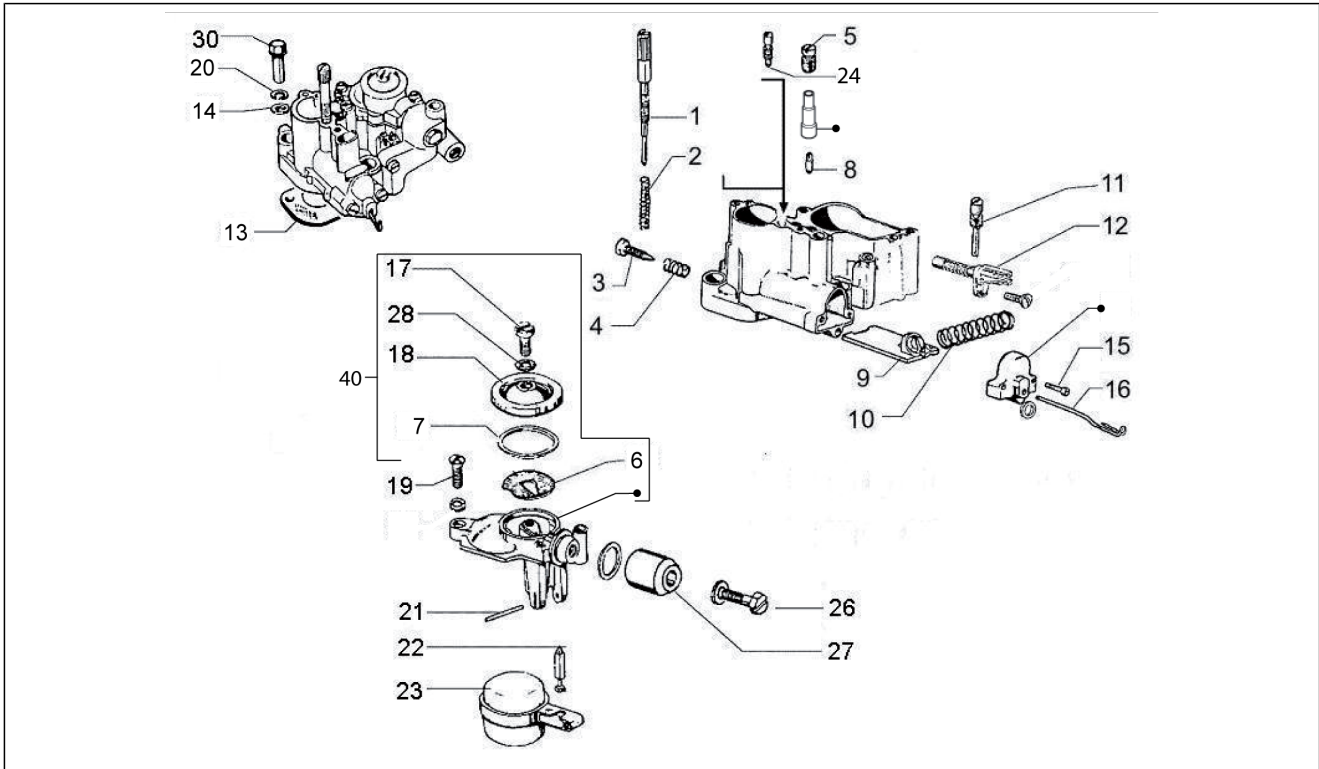

Grupo	Motor
Código	01.40
Descripción	Componentes de carburador
Revisión	1

Pos.	Código	Descripción	Cant.	Variantes
40	242275	Coperchio vaschetta compl.	1