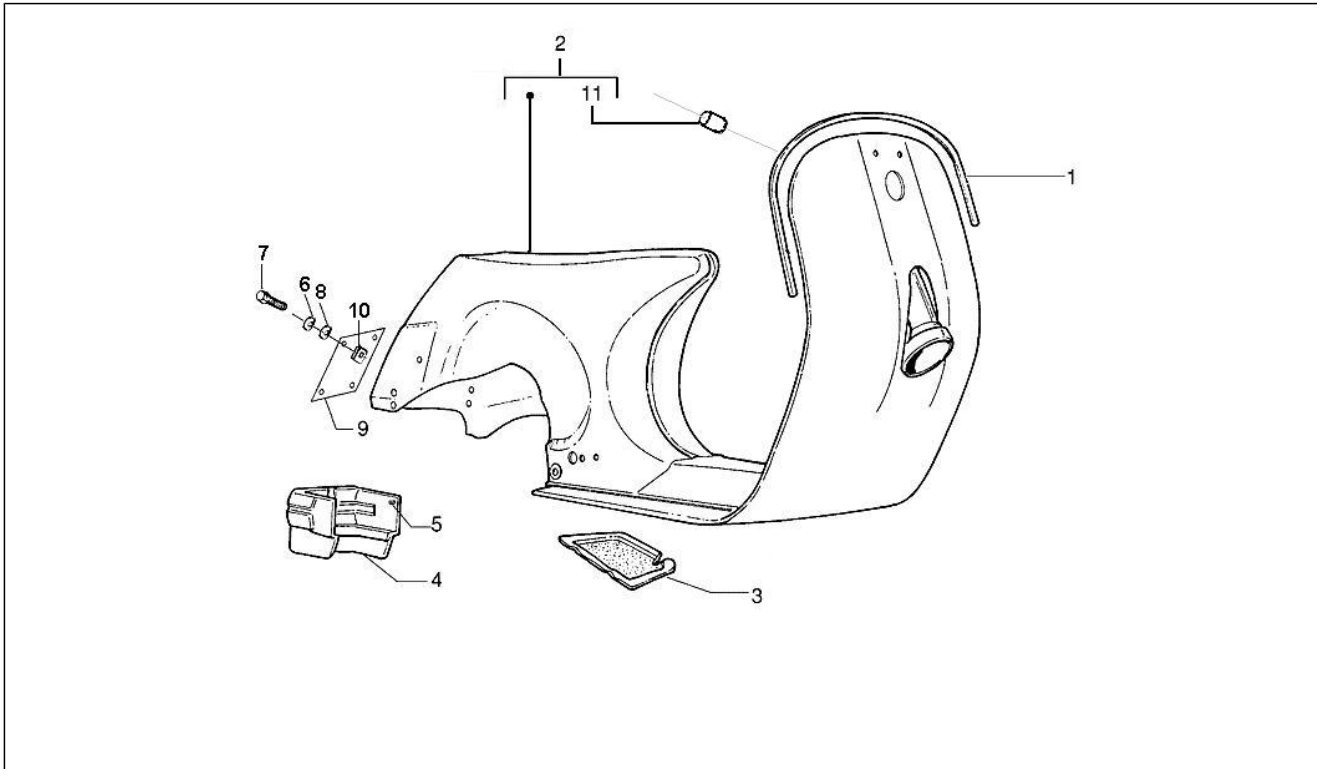

Grupo	Chasis - Partes plástico - Carrocerías
Código	02.01
Descripción	Chasis/carrocería
Revisión	1

Pos.	Código	Descripción	Cant.	Variantes
1	574682	Borde	1	
2	57725201	Scocca con P.I. cataforesi	1	
3	242092	Tapa	1	
4	5769690090	Protección trasera	1	
5	181475	Placa	2	
6	003054	Arandela 4,3x8x0,5	4	
7	015996	Tornillo M4x12	4	
8	016404	Arandela plana 4,2x7,6x0,9	4	
9	5832096	Portamatrícula	1	
9	5833525	Portamatrícula	1	
10	020104	Tuerca M4	4	
11	259420	Cuerpo cerradura	1