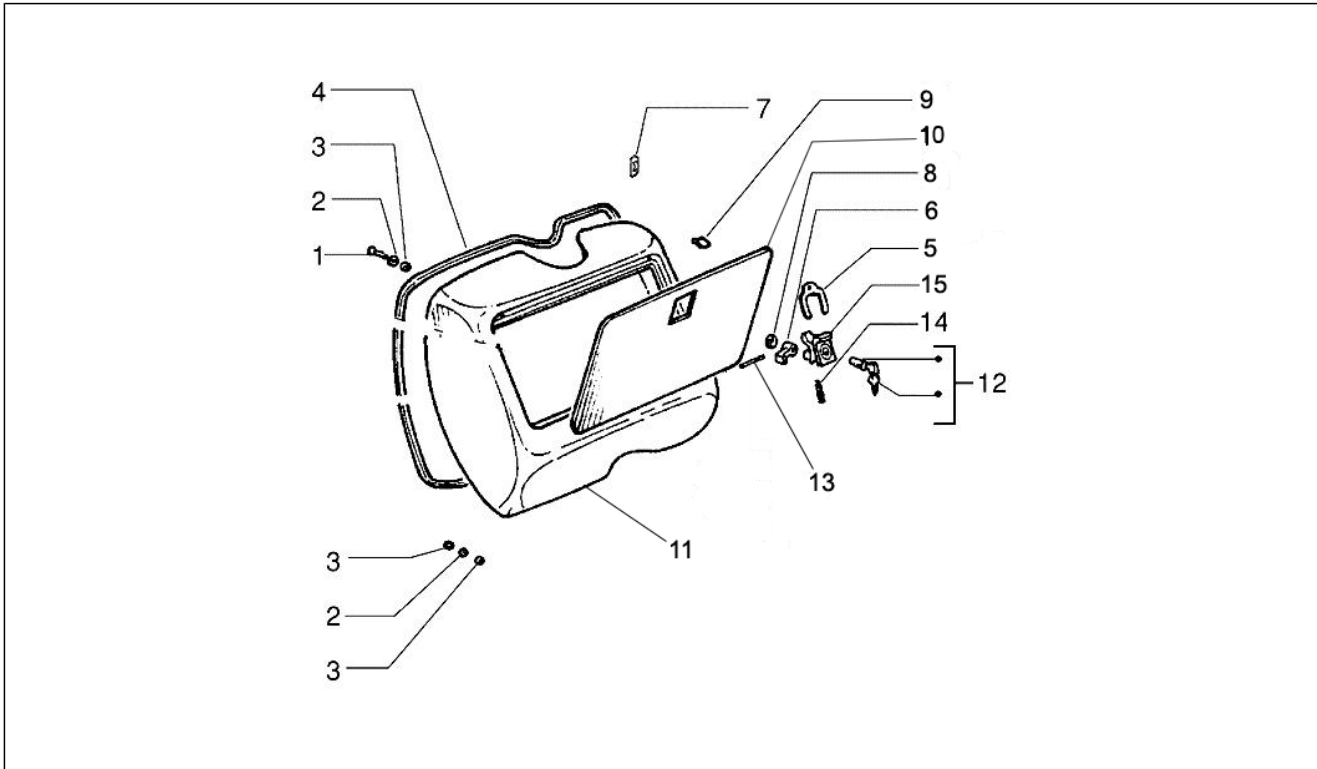

Grupo	Chasis - Partes plástico - Carrocerías
Código	02.30
Descripción	Maletero delantero - Contraescudo
Revisión	1

Pos.	Código	Descripción	Cant.	Variantes
1	014726	Tornillo m5	4	
2	012528	Arandela	4	
3	020105	Tuerca	12	
4	623327	Junta baúl	1	
5	073260	Placa	1	
6	672942	Palanca	1	
7	577594	Abrazadera elástica	2	
8	672943	Arandela elástica	1	
9	149908	Fixing pin	4	
10	6732315	Puertecilla maletero	1	
11	6732335	Maleta completa	1	
12	179292	Grupo cilindros	1	
13	097523	Perno	2	
14	073111	Muelle	1	
15	576998	Kit cerradura	1