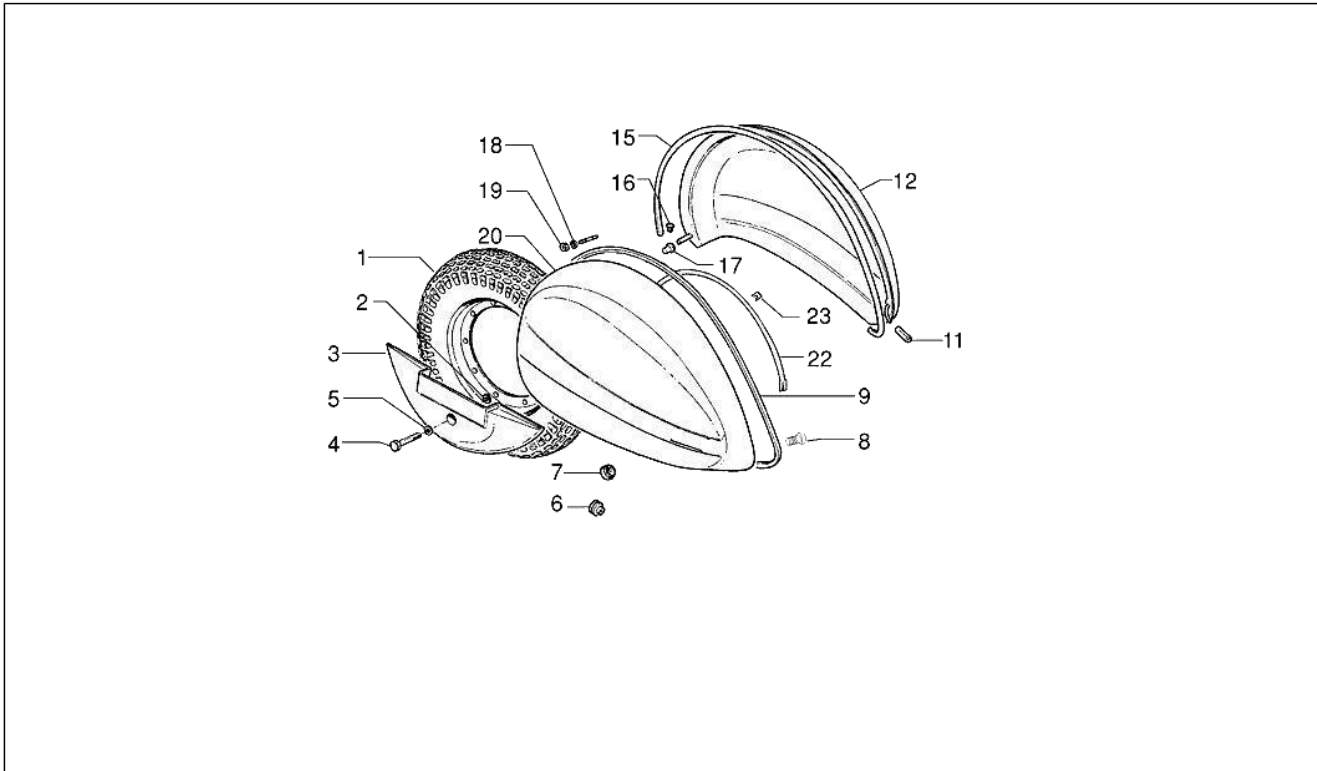

Grupo	Chasis - Partes plástico - Carrocerías
Código	02.32
Descripción	Cubiertas laterales - Spoiler
Revisión	1

Pos.	Código	Descripción	Cant.	Variantes
1	597452	Rueda	1	
2	056649	Arandela	1	
3	226823	Protección rueda	1	
4	159873	Perno	1	
5	006968	Arandela	1	
6	070286	Pasacables	1	
7	156946	Pasacables	1	
8	018074	Tornillo	1	
9	244095	Junta	1	
11	024041	Tubo	1	
12	5775136	Capo	1	
15	227273	Junta	1	
16	195087	Tope goma	2	
17	216053	Buje	2	
18	016408	Arandela elástica 13,75x8,15x4,5	2	
19	020108	Tuerca M8x6,5	2	
20	5758016	Capo	1	
22	241559	Cable	1	
23	241167	Muelle	7