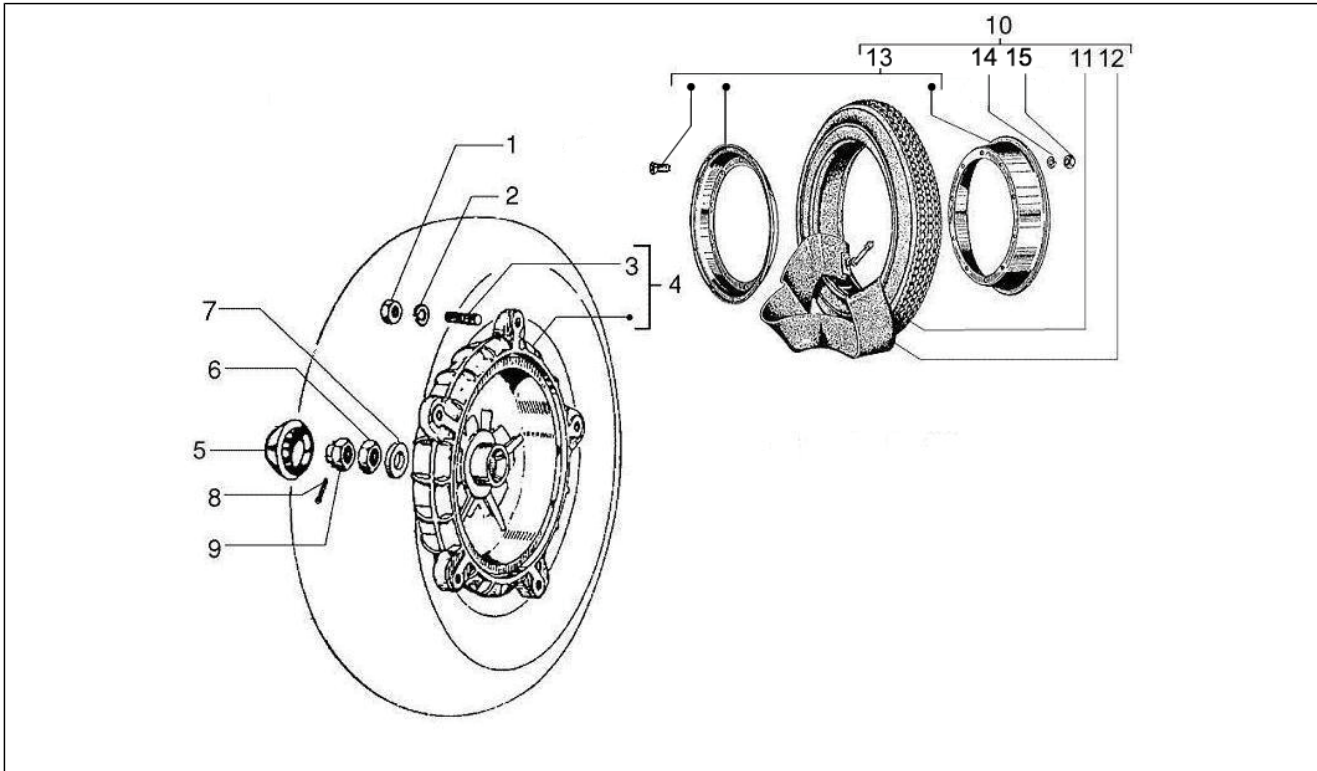

Grupo	Suspensiones - Ruedas
Código	04.12
Descripción	Rueda trasera
Revisión	1

Pos.	Código	Descripción	Cant.	Variantes
1	020008	Tuerca M8	5	
2	667059	Arandela elástica	5	
3	229796	Prisionero	5	
4	2427724	Tambor freno tras.	1	
5	415519	Tapón	1	
6	563728	Tuerca M16x13	1	
7	827708	Arandela plana	1	
8	012789	Clavija	1	
9	194423	Cappello ferma dado	1	
10	597452	Rueda	1	
11	597453	Neumático 3,5x10" Michelin	1	
12	650028M	Cámara de aire 3,50 x 10"	1	
13	0846315	Llanta completa	1	
14	016408	Arandela elástica 13,75x8,15x4,5	5	
15	020108	Tuerca M8x6,5	5