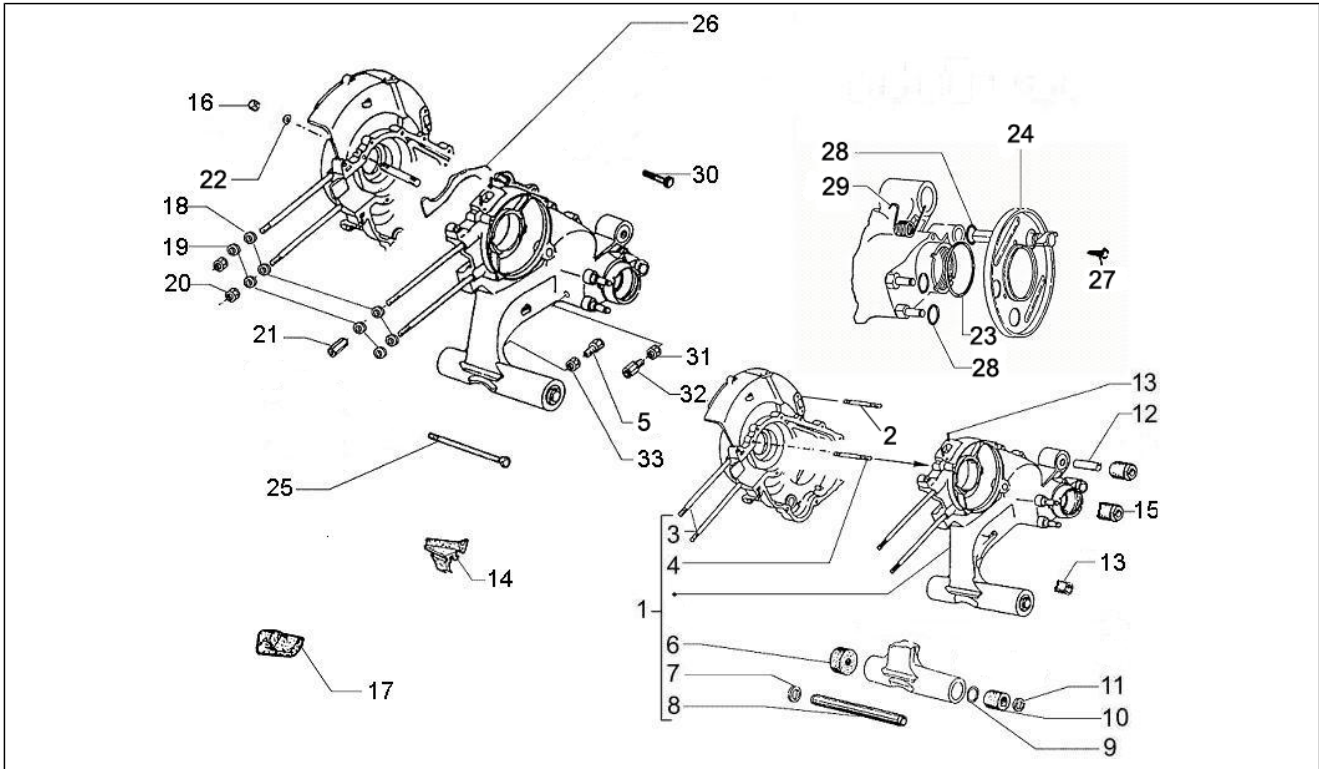

Grupo	Motor
Código	01.05
Descripción	Cárter
Revisión	1

Pos.	Código	Descripción	Cant.	Variantes
28	139433	Junta	1	
29	078521	Muelle	1	
30	012485	Perno	6	
31	020207	Tuerca	1	
32	023823	Tornillo regulación	1	
33	020105	Tuerca	1