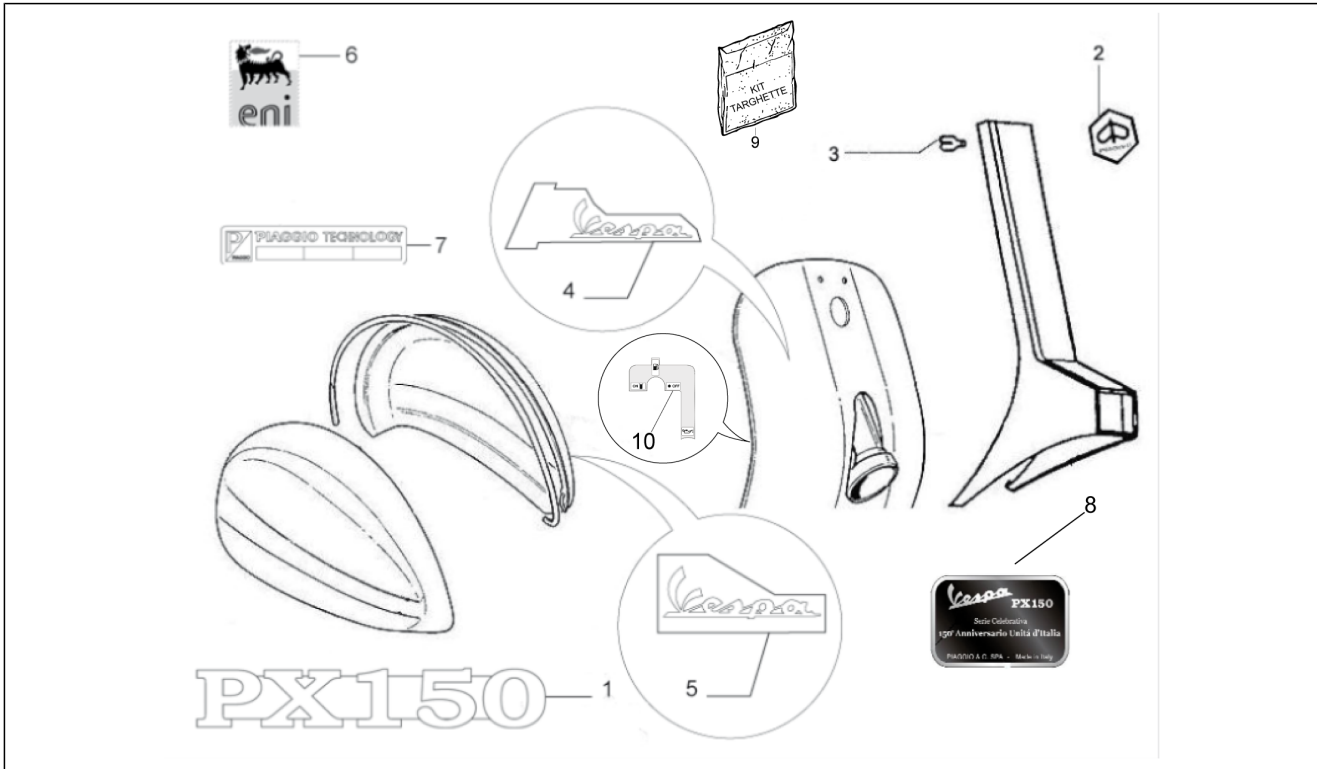

Grupo	Chasis - Partes plástico - Carrocerías
Código	02.38
Descripción	Letreros - Escudos
Revisión	1

Pos.	Código	Descripción	Cant.	Variantes
1	673235	Targhetta "PX150"	1	
2	576464	Escudo "Piaggio"	1	
3	199190	Tassello ad espansione	1	
4	57356R	Targhetta frontale "Vespa"	1	
5	57357R	Targhetta laterale "Vespa"	1	
6	895839	Targhetta "Eni"	2	
7	672200	Name plate "Piaggio Technology"	1	
8	673925	Targhetta celebrativa 150°	1	
9	673920	Emblemas 150°	1	
10	67436800A1	FUEK COCK STICKER	1