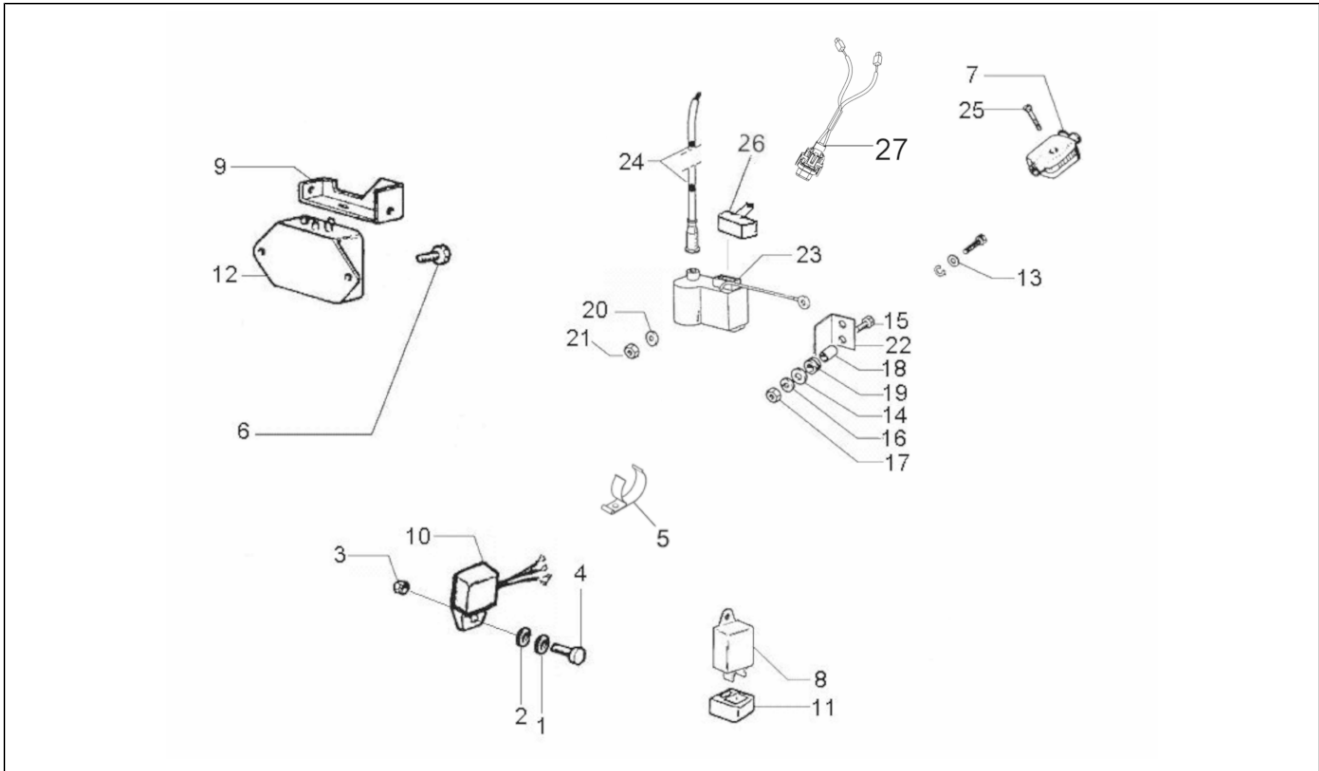

Grupo	Instalación eléctrica
Código	06.06
Descripción	Reguladores de tensión - Centralitas electrónicas - Bobina A.T.
Revisión	1

Pos.	Código	Descripción	Cant.	Variantes
27	642460	Grupo cables	1