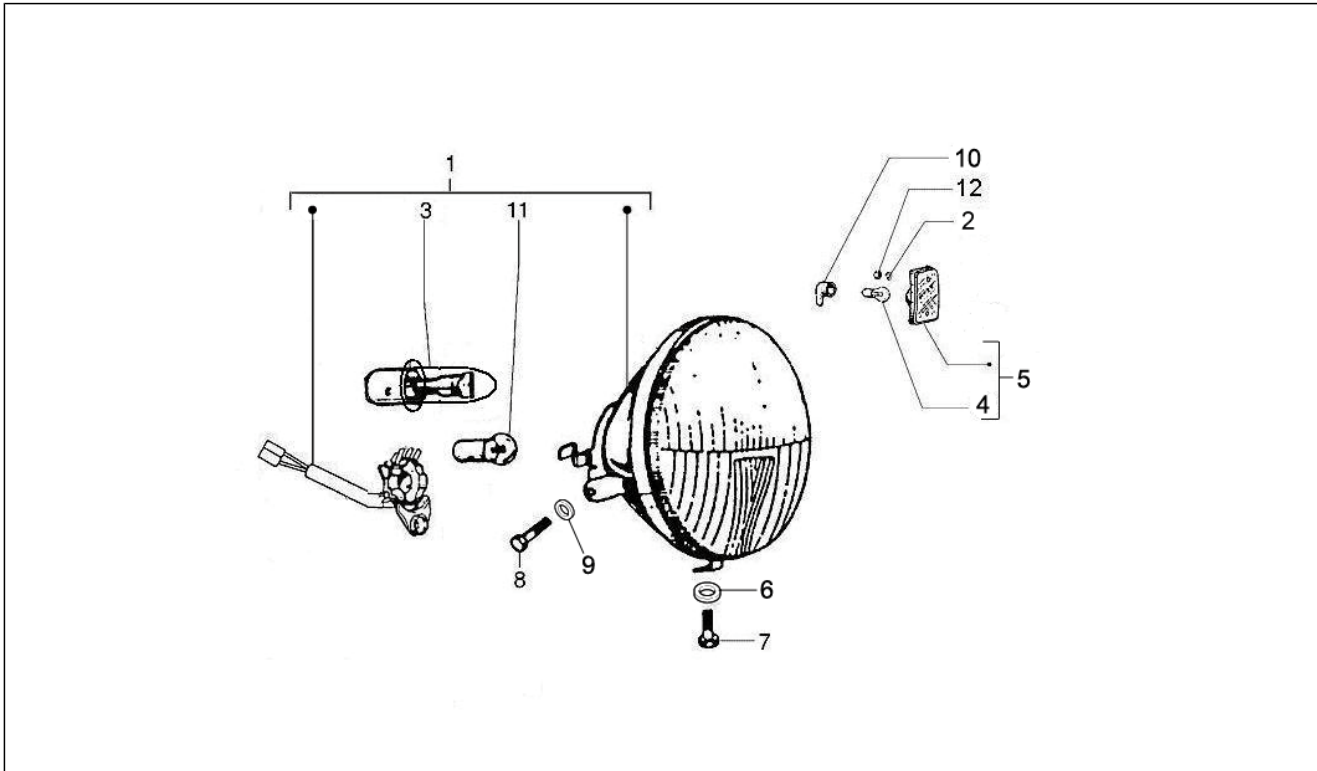

Grupo	Instalación eléctrica
Código	06.03
Descripción	Faros delanteros - Indicadores de dirección
Revisión	1

Pos.	Código	Descripción	Cant.	Variantes
1	582946	Proyector	1	
1	583542	Proyector	1	
2	003054	Arandela 4,3x8x0,5	4	
3	231215	Lámpara HS1 35+35W 12V	1	
4	584004	Lámpara	2	
5	638761	Intermitente	1	
5	638762	Intermitente	1	
6	013763	Arandela plana 4,2x12x1	1	
7	031027	Tornillo	1	
8	015585	Tornillo autoaterrajable M5x12	2	
9	012532	Arandela 5,3x10x0	1	
10	182599	Capuchón	2	
11	292022	Lámpara 12V-5W	1	
12	020104	Tuerca M4	4