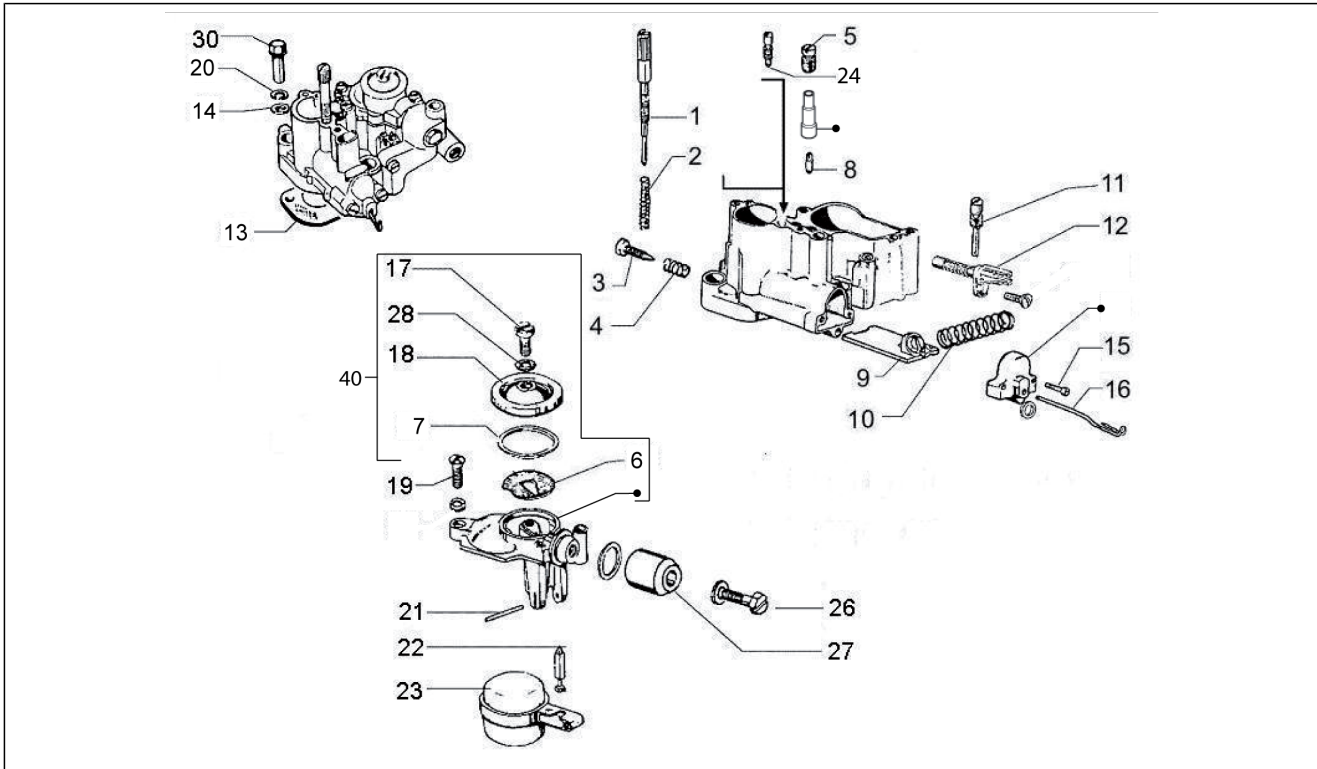

Grupo	Motor
Código	01.40
Descripción	Componentes de carburador
Revisión	1

Pos.	Código	Descripción	Cant.	Variantes
1	085299	Tornillo	1	
2	026018	Muelle	1	
3	239089	Tornillo	1	
4	085285	Muelle	1	
5	193870	Calibrador	1	
6	082931	Filtro gasolina	1	
7	154754	Serie juntas carburador	1	
8	086947	Surtidor máximo	1	
9	198970	Válvula gas	1	
10	085304	Muelle	1	
11	092712	Surtidor starter	1	
12	241089	Dispositivo estrang. aire	1	
13	B013740	Junta	1	
14	013762	Arandela	2	
15	018572	Perno	2	
16	113010	Renvio	1	
17	AP8222645	Tornillo fij. pipeta	1	
18	082933	Tapón	1	
19	092395	Tornillo	1	
20	016409	Arandela	2	
21	085291	Perno	1	
22	247652	Aguja	1	
23	085293	Flotador	1	
24	194518	Surtidor mínimo	1	
26	AP8106795	Tornillo fij. Pipeta	1	
27	085295	Capuchón	1	
28	242277	Junta	1	
30	239265	Tornillo	2