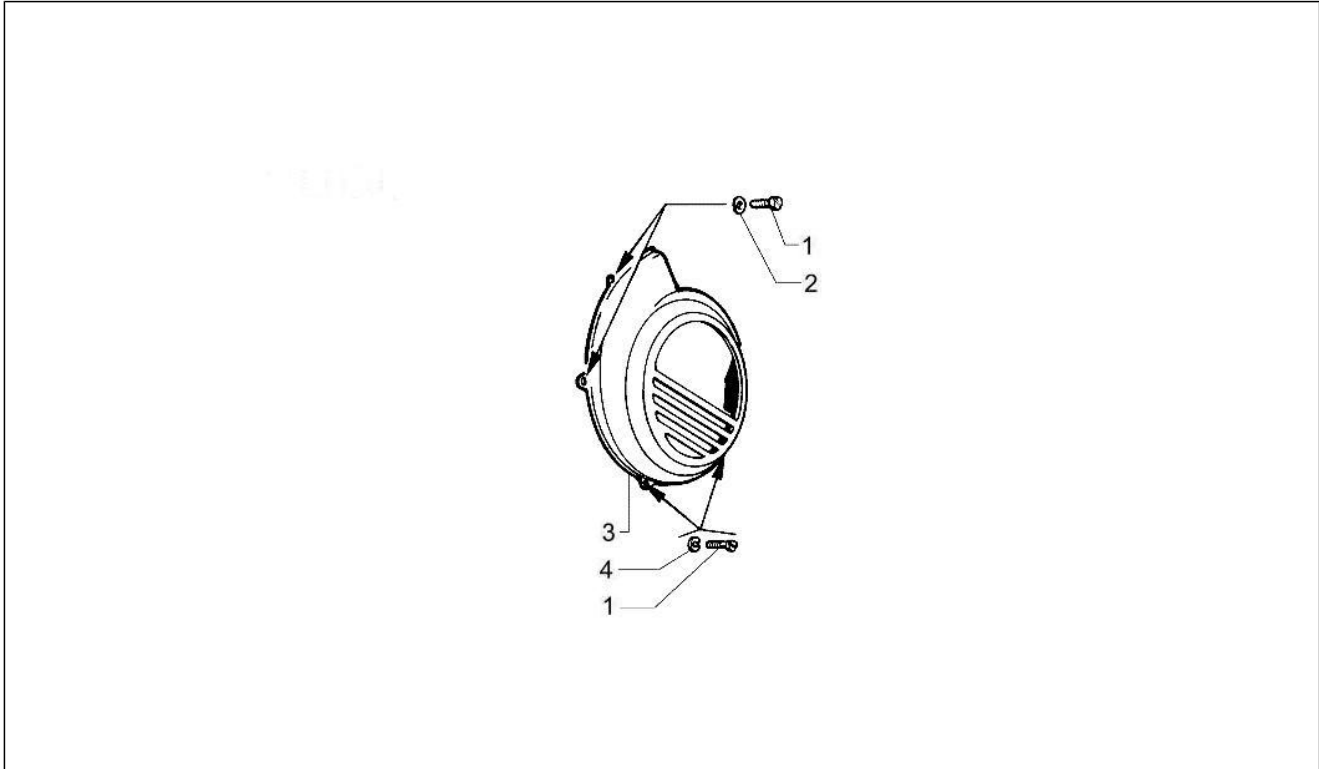

Grupo	Motor
Código	01.23
Descripción	Tapa volante magnetico - Filtro de aceite
Revisión	1

Pos.	Código	Descripción	Cant.	Variantes
1	015946	Tornillo	4	
2	016406	Arandela elástica 6,4x11,8x1	1	
3	2856075	Tapa caracol	1	
4	078307	Arandela	1