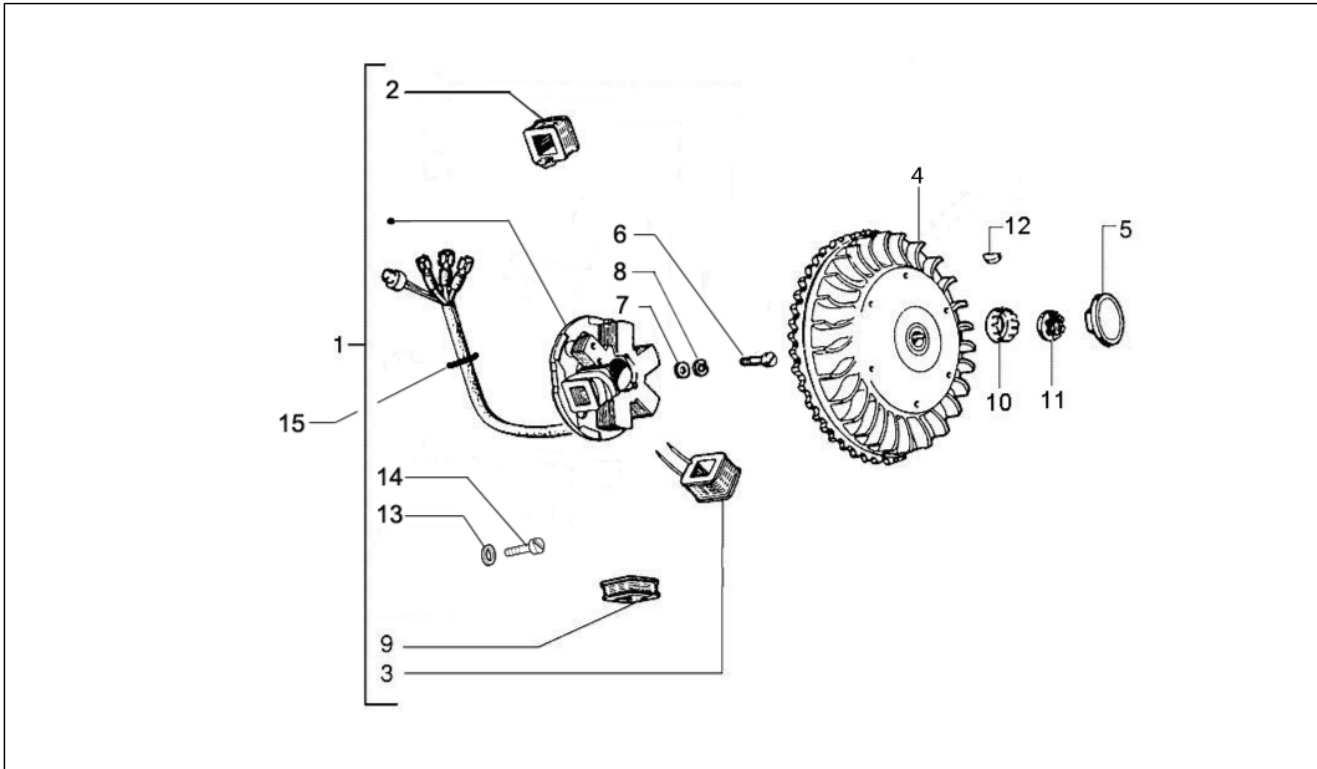

Grupo	Motor
Código	01.21
Descripción	Volante magnetico
Revisión	1

Pos.	Código	Descripción	Cant.	Variantes
1	217866	Sop. bobinas MITSUBA	1	
1	642427	Estator cpl. (KOKUSAN)	1	
2	166657	Bobina n. 1 MITSUBA	1	
3	165791	Bobina MITSUBA	1	
4	1794993	Volante ventilador MITSUBA	1	
4	642426	Rotor volante (KOKUSAN)	1	
5	166366	Tapa	1	
6	015585	Tornillo autoaterrajable M5x12	3	
7	006965	Arandela 5.3x10x10	3	
8	003055	Arandela plana 5,4x10x0,8	3	
9	193878	Bobina MITSUBA	1	
10	012555	Arandela	1	
11	021112	Tuerca	1	
12	000267	Chaveta	1	
13	003053	Arandela	1	
14	015737	Tornillo	1	
15	145298	Cable tie L=180mm	1