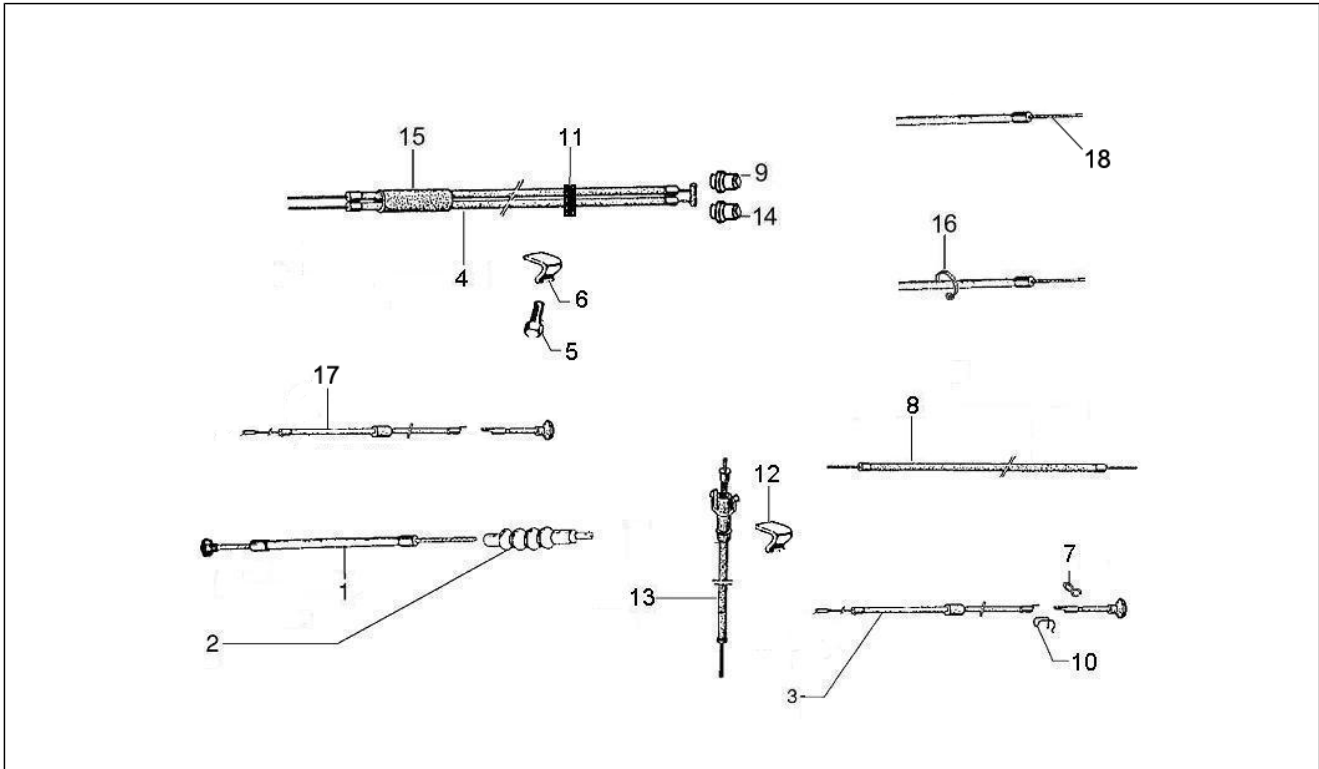

Grupo	Instalación de frenos - Transmisiones
Código	05.03
Descripción	Transmisiones
Revisión	1

Pos.	Código	Descripción	Cant.	Variantes
1	272606	Transmisión embrague	1	
2	156401	Protección	1	
3	667208	Transmisión estrang.	1	
4	646566	Transmisión	2	
5	015946	Tornillo	1	
6	269273	Abrazadera	1	
6	668052	Abrazadera	1	
7	050207	Muelle	1	
8	667181	Transmisión mando gas	1	
9	580906	Terminal	2	
10	183321	Muelle	1	
11	152210	Abrazadera	1	
12	601102	Placa	1	
13	601105	Transmisión cuenta Km	1	
14	580908	Terminal	1	
15	090541	Tubo	1	
16	145298	Cable tie L=180mm	2	
17	580938	Pomo	1	
18	191804	Transmisión freno	1