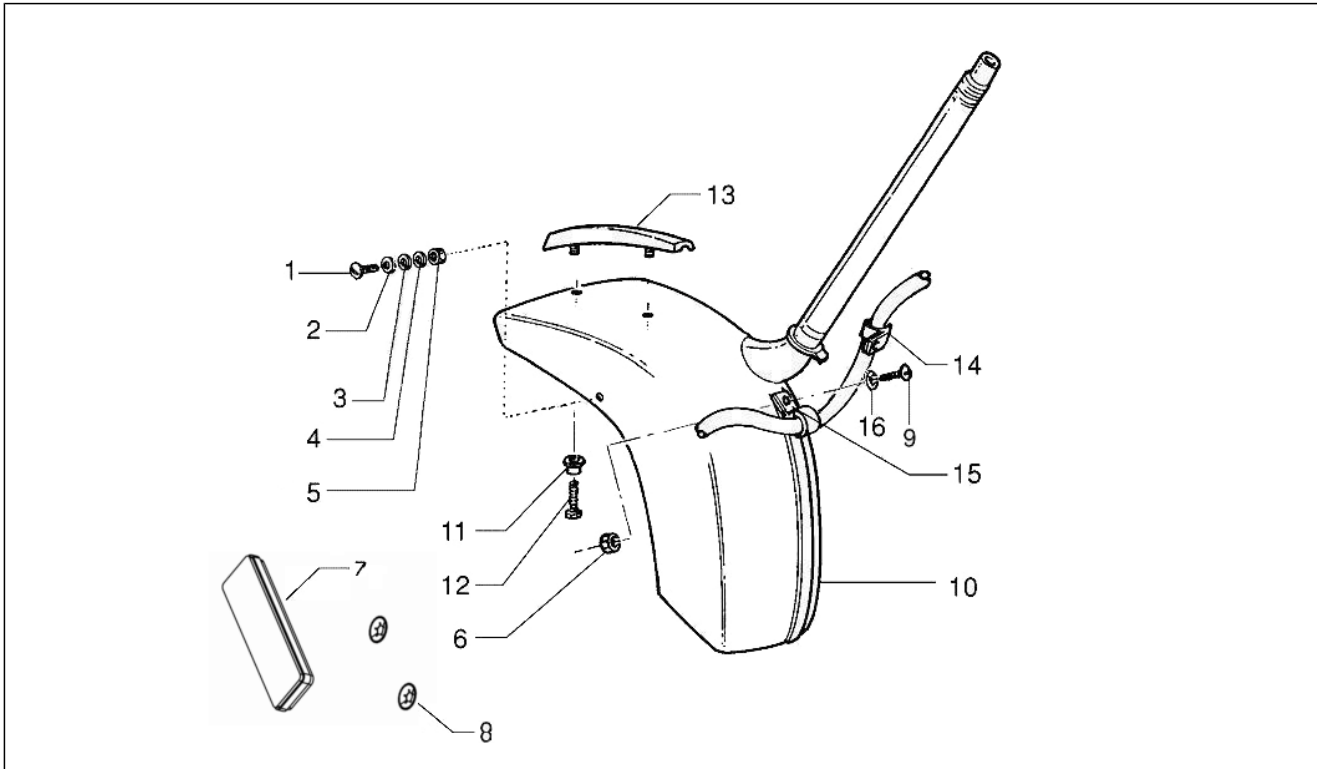

Grupo	Chasis - Partes plástico - Carrocerías
Código	02.33
Descripción	Alojamiento rueda - Guardabarros
Revisión	1

Pos.	Código	Descripción	Cant.	Variantes
1	014467	Tornillo fijación guardabarros	1	
2	006018	Arandela	1	
3	097733	Arandela plana Ø5,3xØ14x1	1	
4	012528	Arandela	1	
5	020105	Tuerca	1	
6	288245	Tuerca de seguridad M6	3	
7	230868	Catafaro	2	
8	230359	Placa elastica	4	
9	259830	Vite metrica M6x20	3	
10	5638116	GUARDABARROS DELANTERO	1	
11	192598	Cápsula	2	
12	015727	Tornillo autorrosc. 2,9x9,5	2	
13	564219	Cresta	1	
14	217280	Abrazadera	1	
15	573918	Abrazadera	1	
16	013880	Arandela plana 16x6,5x1,5	2