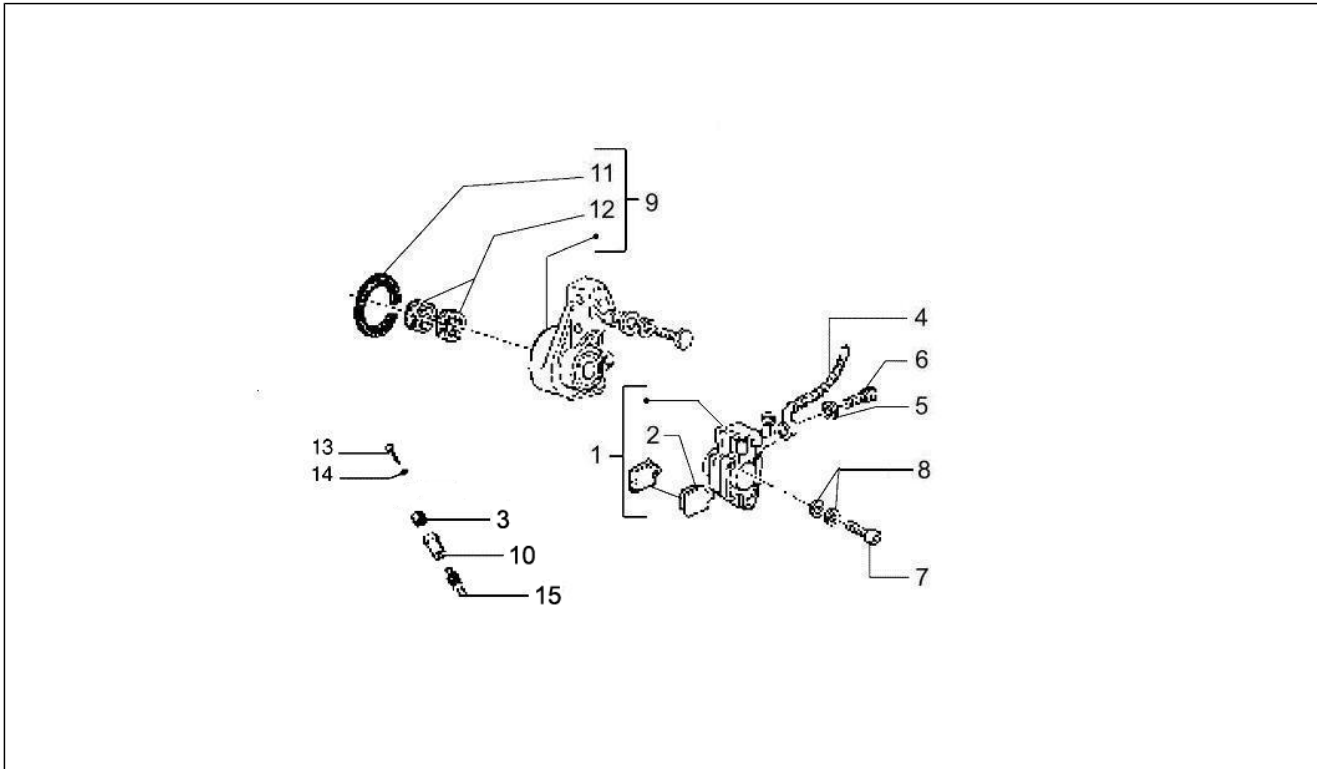

Grupo	Instalación de frenos - Transmisiones
Código	05.01
Descripción	Tuberías frenos - Pinzas del freno
Revisión	1

Pos.	Código	Descripción	Cant.	Variantes
1	56220R	Pinza freno delantero	1	
1	58573R	Pinza idraulica freno ant.	1	
2	647157	Juego pastillas freno (GRIMECA)	1	
2	647176	Coppia pasticche freno	1	
3	266841	Taco	1	
4	563806	Tubo	1	
5	127927	Junta	2	
6	265451	Tornillo tubo aceite M10x18	1	
7	597150	Tornillo	2	
8	709047	Arandela elástica	2	
9	5638045	Soporte	1	
10	564053	Soporte	1	
11	177494	Anillo	1	
12	177436	Casquillo	2	
13	031057	Tornillo	3	
14	006975	Arandela Ø5,3xØ10x0,5	1	
15	177508	Carrete	1