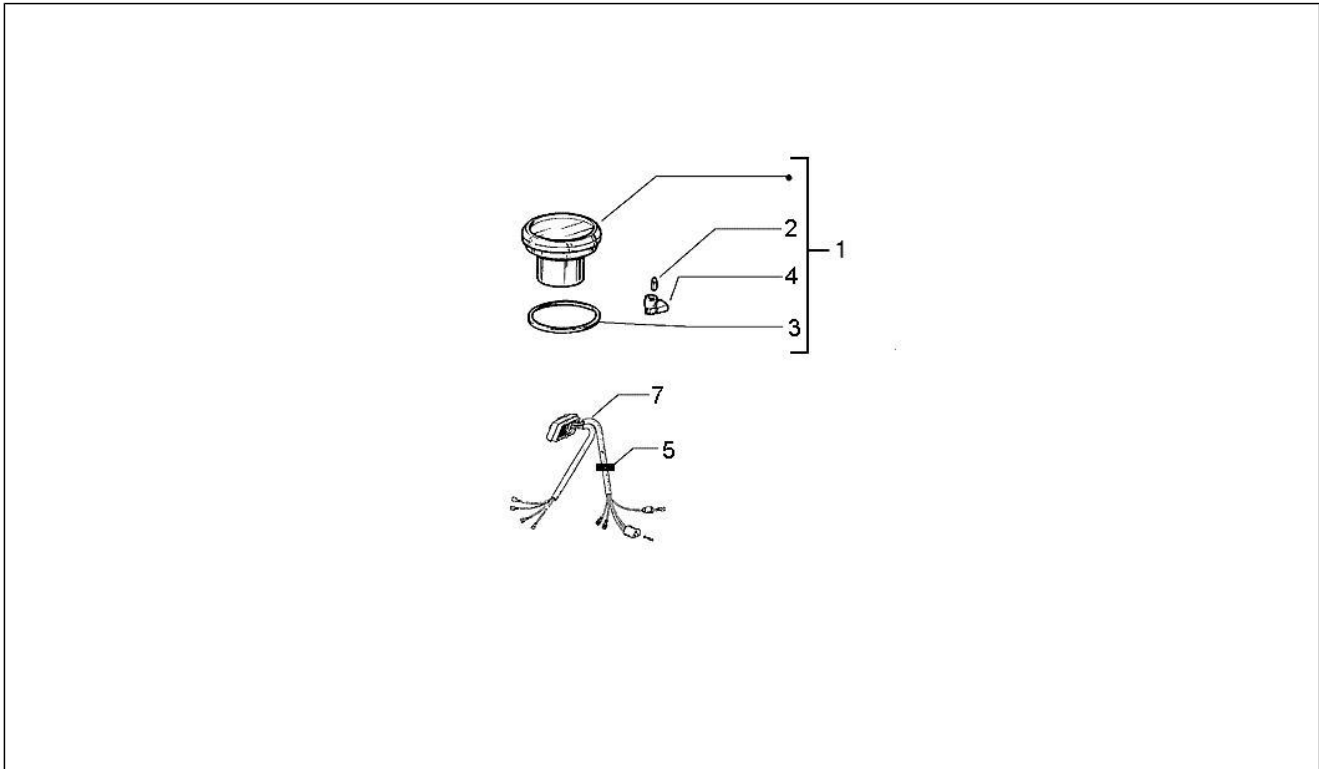

Grupo	Manillar/Dirección
Código	03.02
Descripción	Tablero de instrumentos - Cruscotto
Revisión	1

Pos.	Código	Descripción	Cant.	Variantes
1	583074	Cuentak.	1	
2	164634	Lampada 12v-1.2w	5	
3	179230	Junta	1	
4	214191	Portalámparas	5	
5	145298	Cable tie L=180mm	1	
7	582964	Grupo cables	1