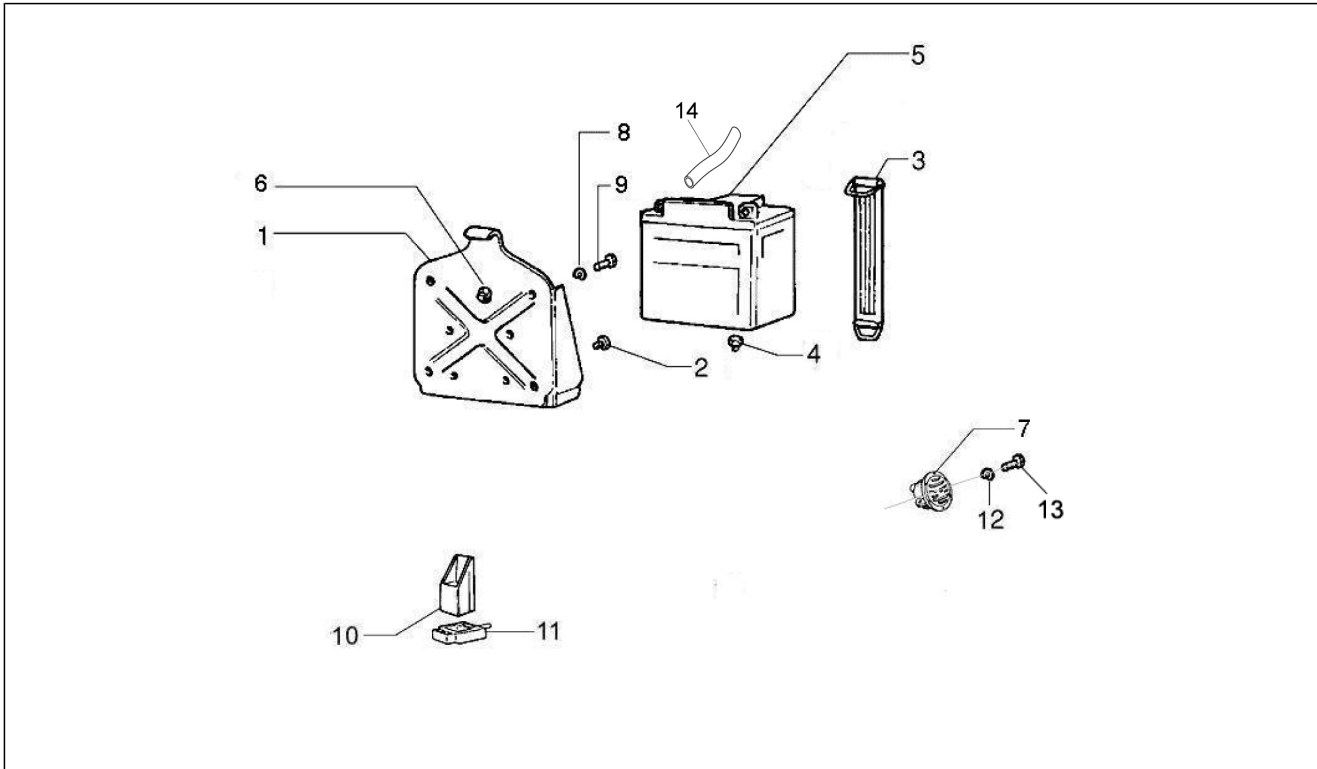

Grupo	Instalación eléctrica
Código	06.05
Descripción	Telerruptores - Batería - Claxon
Revisión	1

Pos.	Código	Descripción	Cant.	Variantes
1	230750	Caja	1	
2	230051	Taco	4	
3	218812	Correa	1	
4	216895	Taco	2	
5	584810	Batería 12V-9Ah	1	
6	191962	Tuerca	4	
7	58144R	Claxon 12v cc	1	
8	006976	Arandela elástica 12x6,4x0,5	4	
9	031086	Tornillo m6x12	4	
10	58115R	Telerruptor de arranque 12V-80A	1	
11	272842	Soporte elástico	1	
12	013963	Arandela	4	
13	015994	Tornillo 3,5x19*	4	
14	584061	Tubo respiradero	1