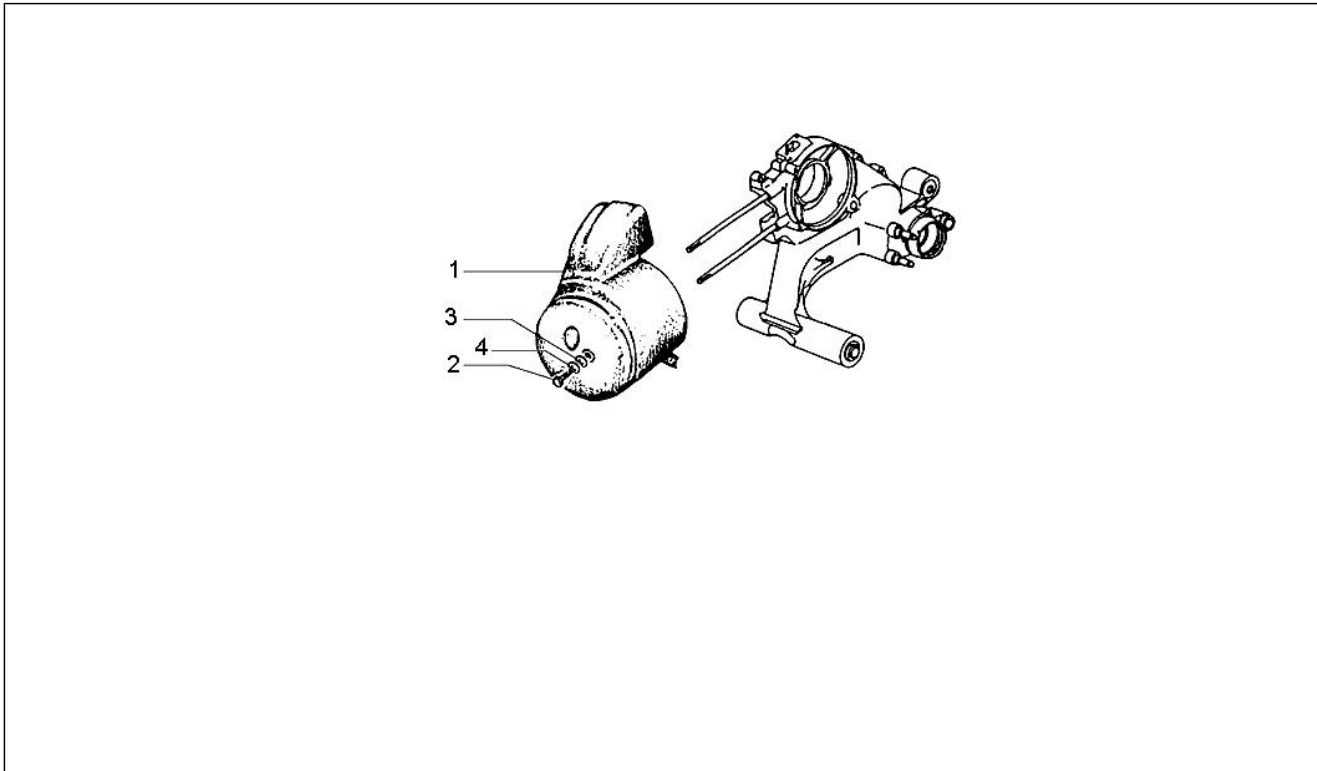

Grupo	Motor
Código	01.15
Descripción	Tapa cárter - Refrigeracion cárter
Revisión	1

Pos.	Código	Descripción	Cant.	Variantes
1	843530	Deflector	1	
2	015522	Tornillo	1	
3	006977	Arandela	1	
4	078307	Arandela	1