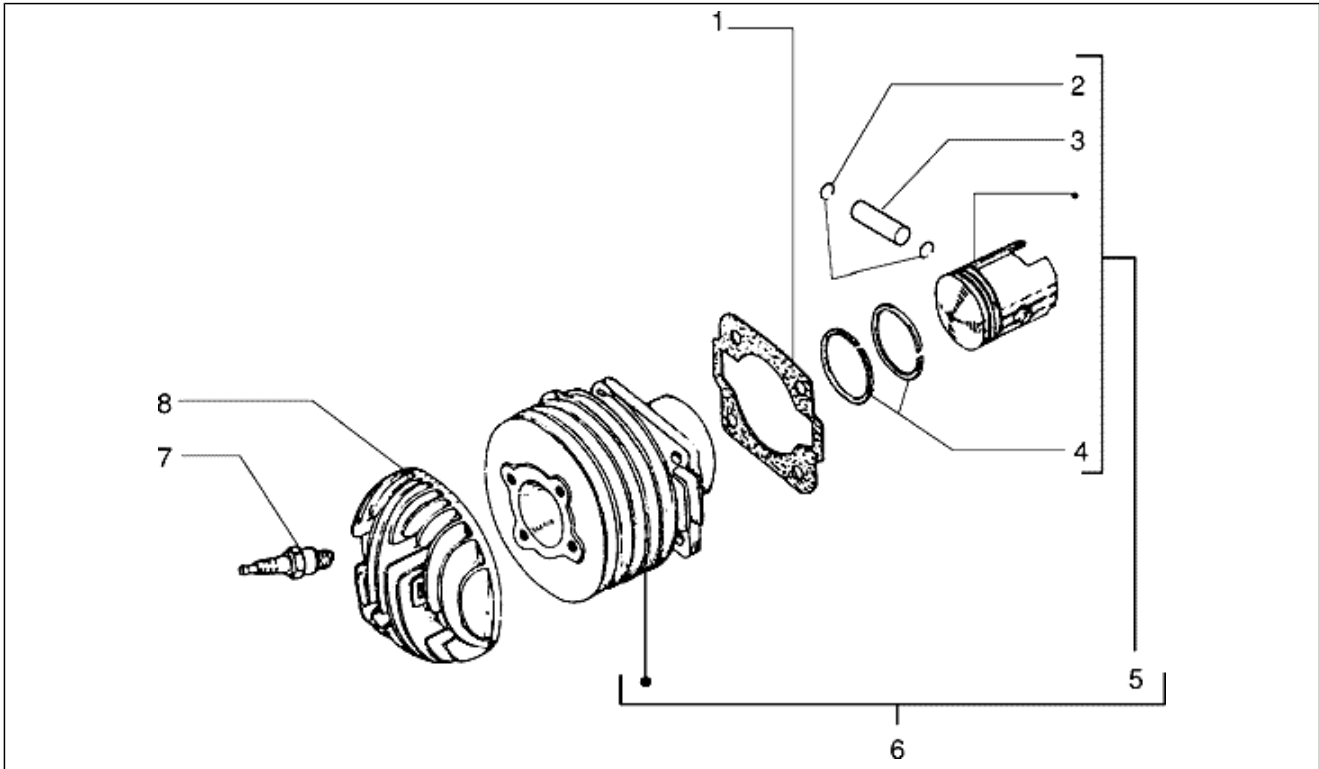

Grupo	Motor
Código	01.07
Descripción	Grupo cilindro-pistón-eje
Revisión	1

Pos.	Código	Descripción	Cant.	Variantes
1	191695	Junta	1	
2	006615	Anillo	1	
3	013127	Pasador	1	
4	235234	Anillo de retención	2	
5	2441730001	Gr. pistón-bulón	1	
5	2441730002	Gr. pistón-bulón	1	
6	840088	Grupo cilindro-pistón-eje	1	
7	487042	Bujía	1	
8	1234744	Cabeza cil.	1