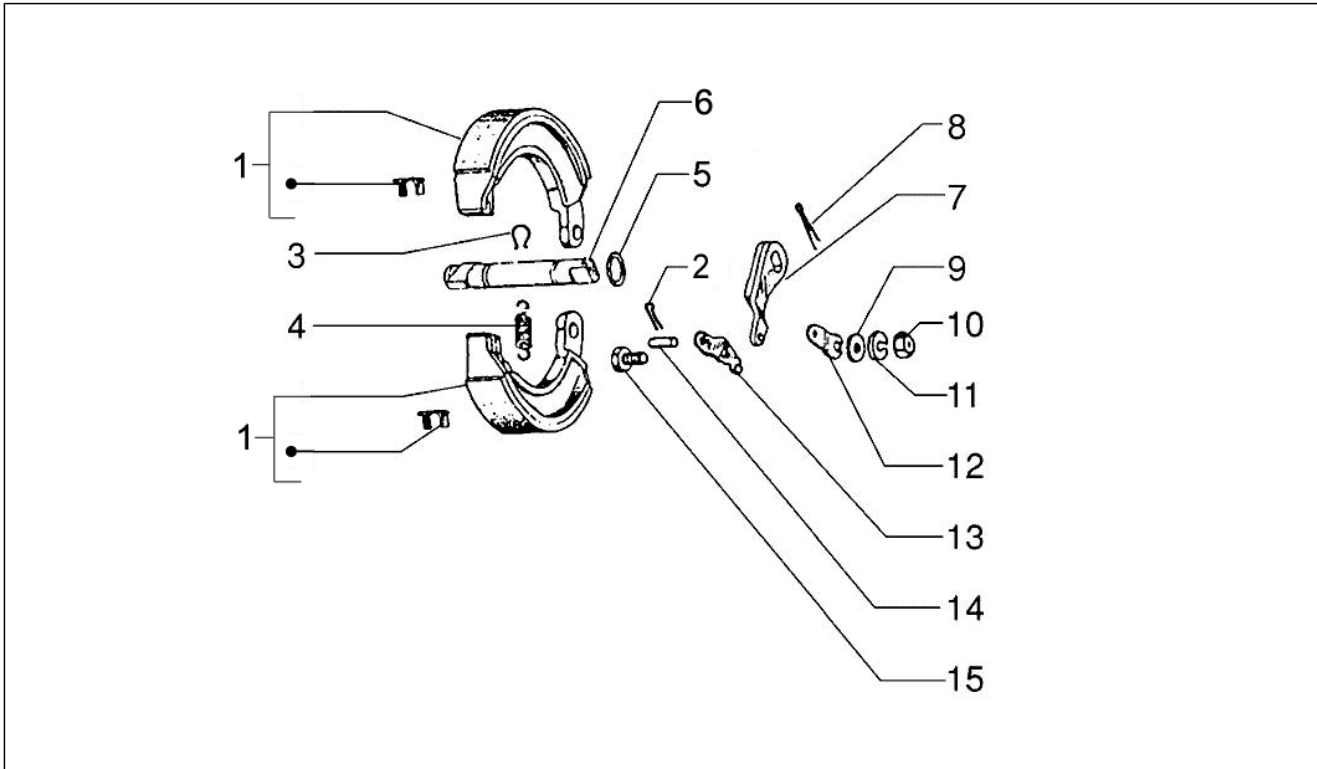

Grupo	Motor
Código	01.35
Descripción	Freno trasero - Zapatas
Revisión	1

Pos.	Código	Descripción	Cant.	Variantes
1	647377	Zapatas freno trasero	2	
2	012761	Clavija	1	
3	000061	Anillo	2	
4	078522	Muelle	1	
5	006714	Junta tórica	2	
6	0971815	Eje	1	
7	1001014	Palanca	1	
8	003208	Clavija	1	
9	012539	Arandela	1	
10	015317	Tuerca	1	
11	013940	Arandela	1	
12	042047	Placa	1	
13	094779	Placa	1	
14	090306	Perno	1	
15	015510	Perno	1