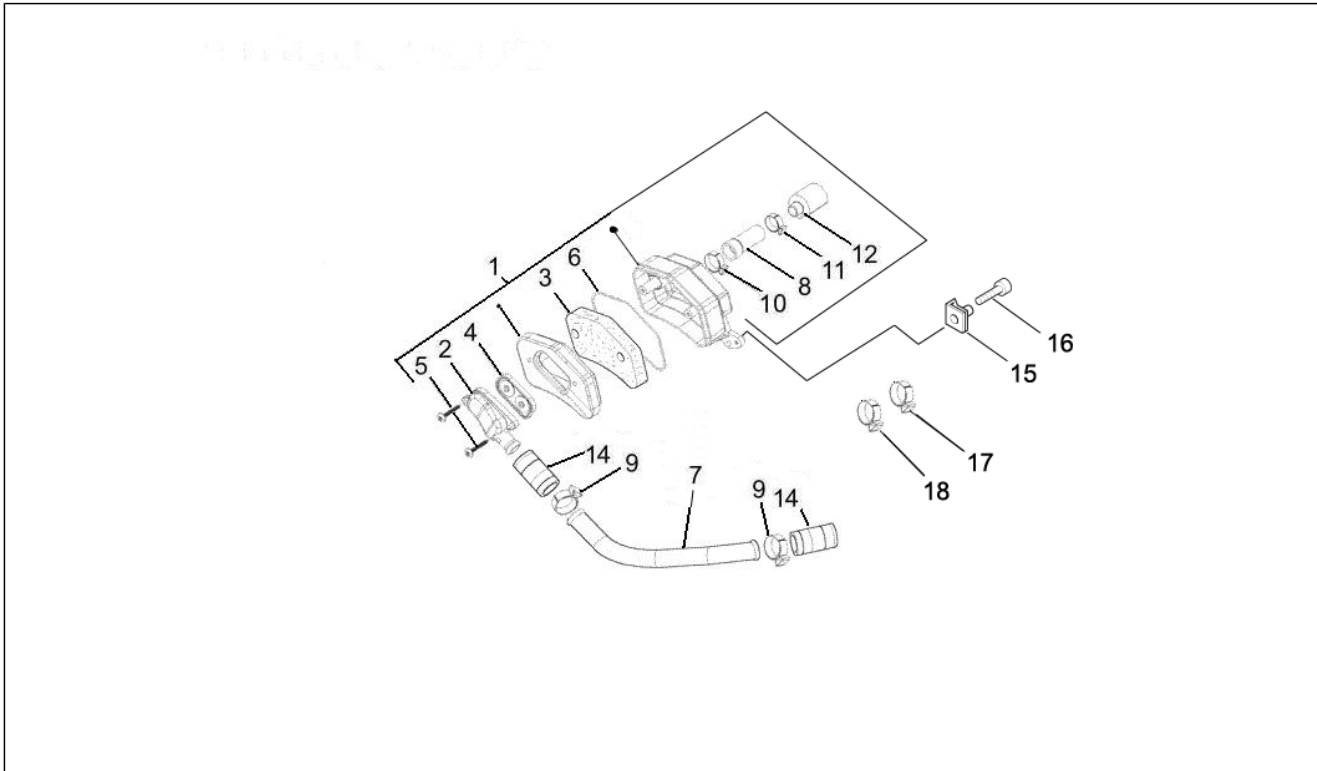

Grupo	Motor
Código	01.46
Descripción	Caja aire secundario
Revisión	1

Pos.	Código	Descripción	Cant.	Variantes
1	8439575	Caja filtro	1	
2	827209	Tapa sas	1	
3	486942	Filtro sas	1	
4	82758R	Membrana	1	
5	478533	Torn. autorr.	2	
6	486943	Junta	1	
7	844165	Tubo	1	
7	B015877	Tubo	1	
8	843714	Tubo	1	
9	827444	Abrazadera	2	
10	CM001905	Faja stringitubo	1	
11	CM001904	Faja stringitubo	1	
12	832620	Tapa filtro	1	
14	827443	Manguito	2	
15	248419	Placa elastica m5	1	
16	259151	Tornillo M5x16	1	
17	564014	Abrazadera	1	
18	827444	Abrazadera	2