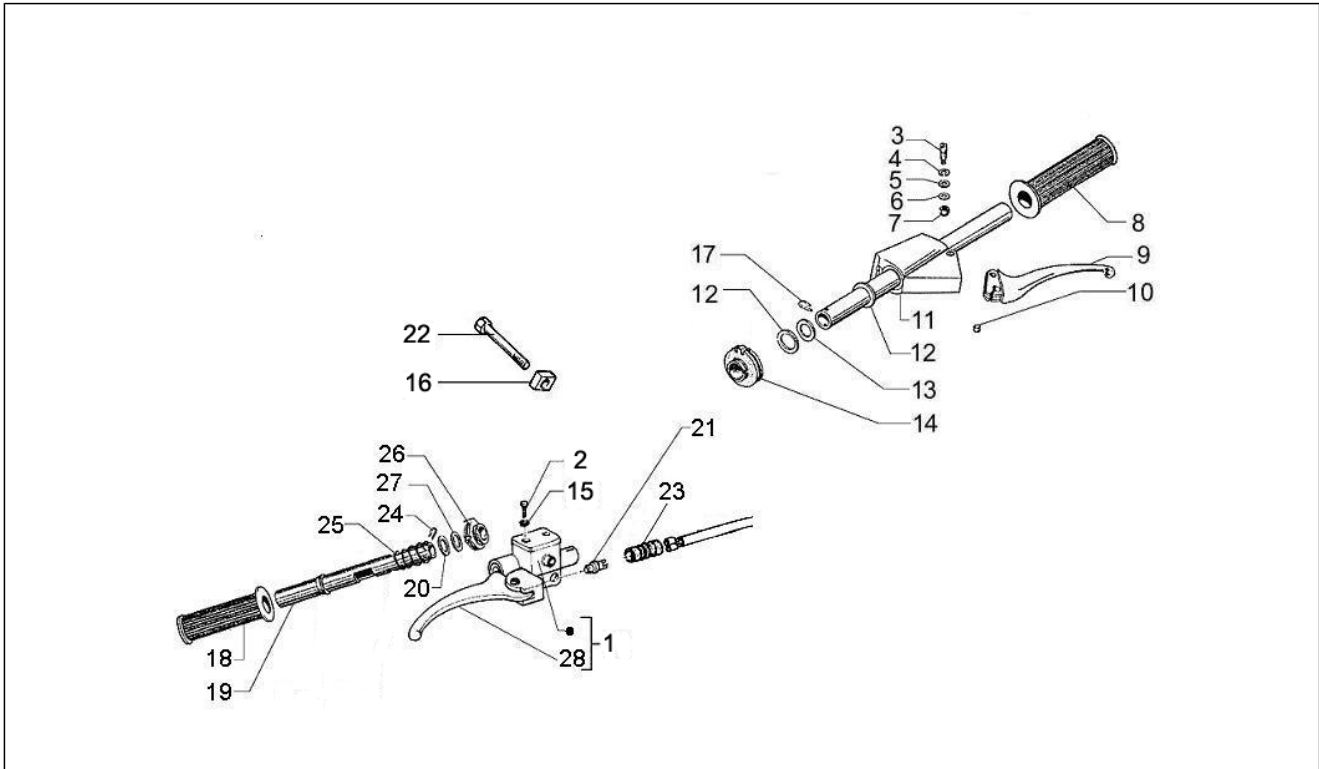

Grupo	Manillar/Dirección
Código	03.06
Descripción	Manillar - Bomba freno
Revisión	1

Pos.	Código	Descripción	Cant.	Variantes
28	646806	Leva freno (Heng T.)	1