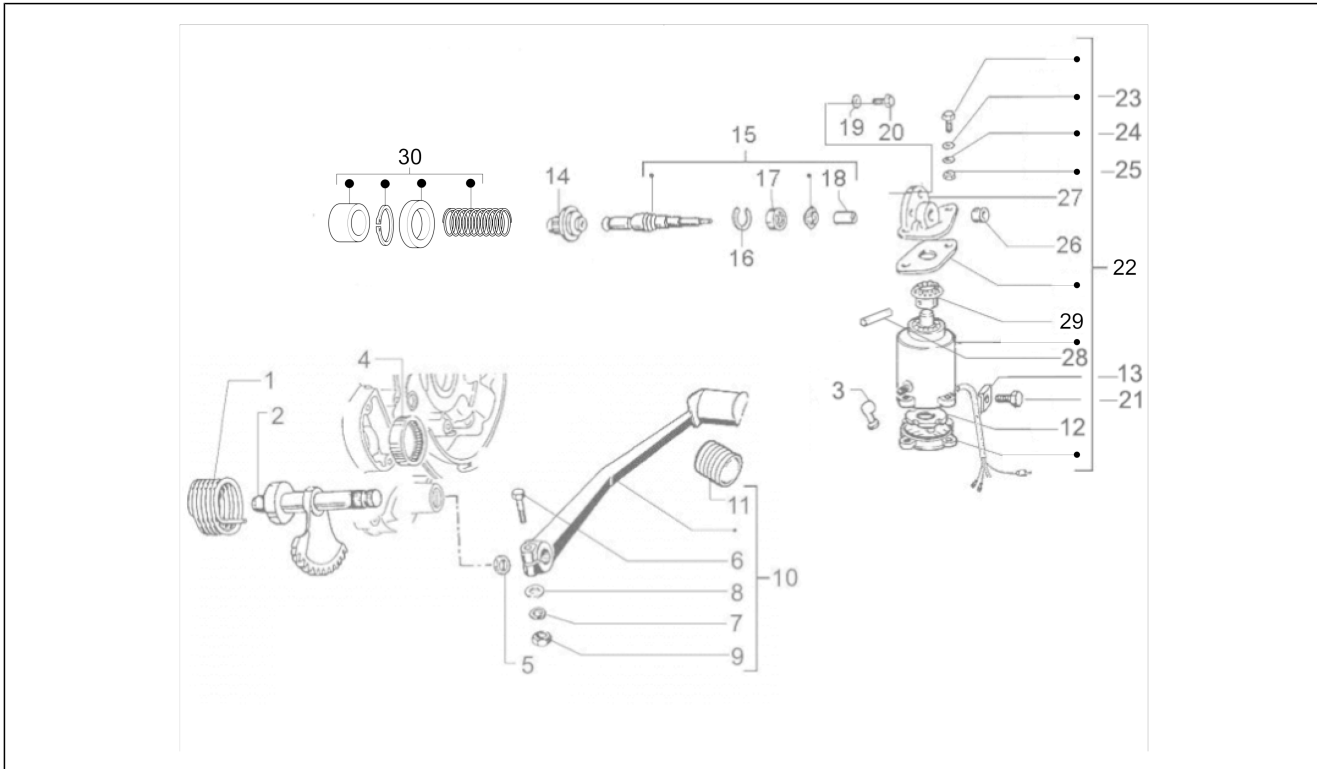

Grupo	Motor
Código	01.20
Descripción	Arranque - Arranque electrico
Revisión	1

Pos.	Código	Descripción	Cant.	Variantes
1	047218	Muelle	1	
2	148570	Sector	1	
3	217421	Capuchón	1	
4	106956	Casquillo	1	
5	006721	Junta	1	
6	015861	Tornillo	1	
7	016408	Arandela elástica 13,75x8,15x4,5	1	
8	003038	Arandela plana 8,4x18x2	1	
9	020008	Tuerca M8	1	
10	1743125	Palanca puesta en marcha	1	
11	241004	Protección palanca arranque	1	
12	225564	Escobillas	1	
13	271451	Abrazadera	1	
14	248293	Piñón	1	
15	249336	Eje	1	
16	006628	Anillo elástico	1	
17	179514	Cojinete	1	
18	225170	Casquillo	1	
19	016406	Arandela elástica 6,4x11,8x1	1	
20	031086	Tornillo m6x12	1	
21	297498	Tornillo autorrosc. M3,5x13	1	
22	249235	Mot.de arr.	1	
23	003058	Arandela plana 15x8,4x1,5	3	
24	016408	Arandela elástica 13,75x8,15x4,5	3	
25	020108	Tuerca M8x6,5	3	
26	179510	Casquillo	1	
27	179516	Caja	1	
27	239851	Scatola di rinvio compl.	1