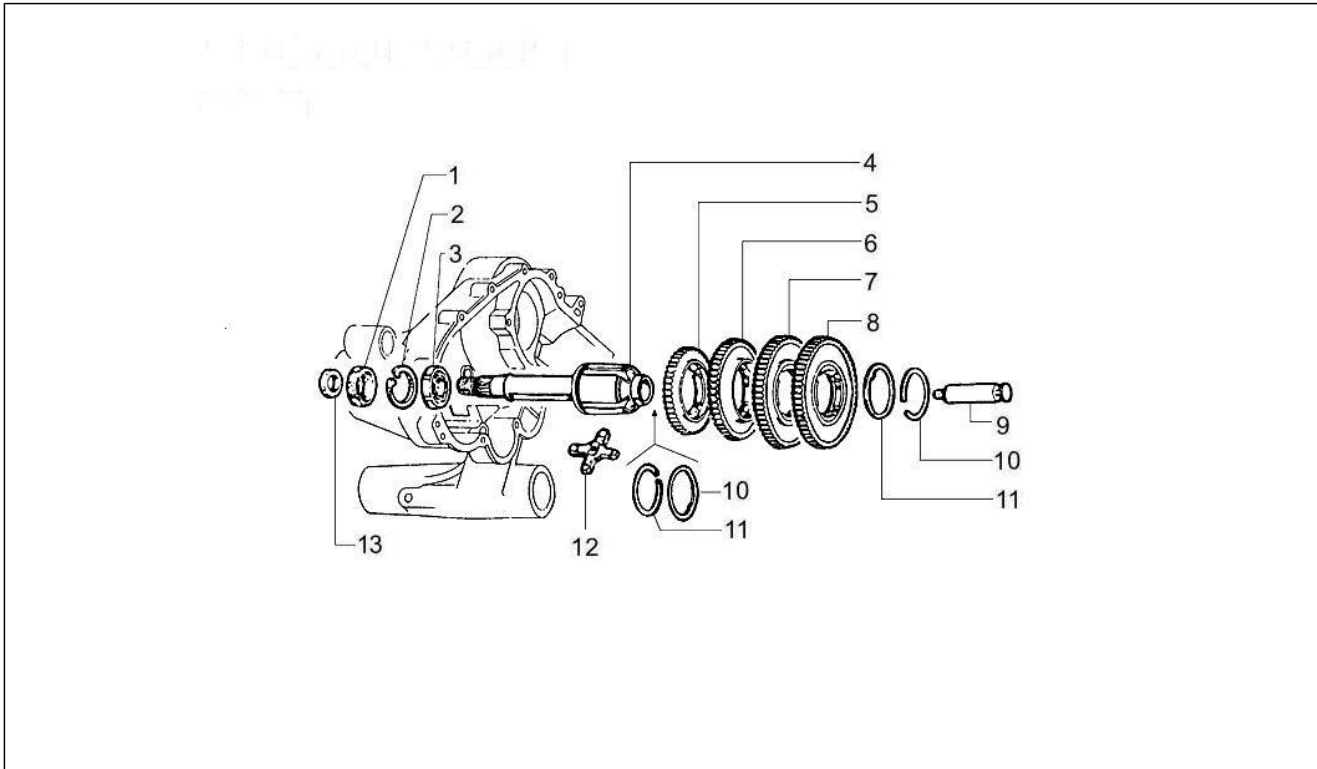

Grupo	Motor
Código	01.28
Descripción	Transmisión trasera
Revisión	1

Pos.	Código	Descripción	Cant.	Variantes
1	118058	Anillo de retención	1	
2	006647	Anillo de retención	1	
3	434735	Cojinete 20x47x14	1	
4	2359081	Arbol engranaje cambio	1	
5	2232344	Engranaje 4a velocidad	1	
6	2232334	Engranaje 3a velocidad	1	
7	1528054	Engranaje 2a velocidad	1	
8	2232314	Engranaje 1a velocidad	1	
9	2232324	Vastago mando velocidades	1	
10	009101	Anillo elástico	2	
11	138393	Anillo	1	
12	2232255	Cruceta	1	
13	243154	Guardapolvo	1