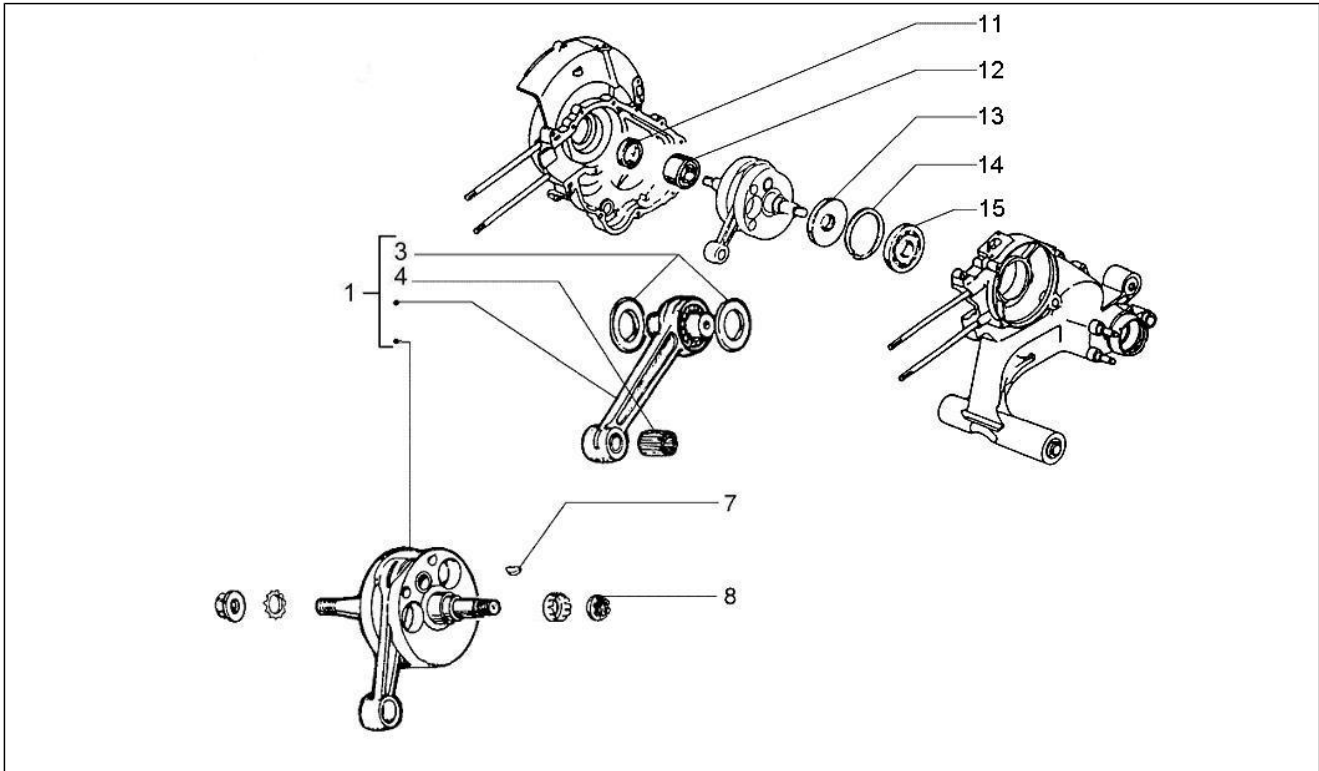

Grupo	Motor
Código	01.06
Descripción	Cigüeñal
Revisión	1

Pos.	Código	Descripción	Cant.	Variantes
1	1331545	CIGÜEÑAL	1	
3	0586524	Arandela	2	
4	500541	Jaula de agujas	1	
4	500542	Jaula de agujas	1	
4	500543	Jaula de agujas	1	
4	500544	Jaula de agujas	1	
7	000097	Chaveta	1	
8	487724	Tuerca	1	
11	431121	Anillo	1	
12	133068	Cojinete	1	
13	B015668	Gasket ring	1	
14	006662	Anillo elástico	1	
15	097804	Cojinete 25x62x12	1