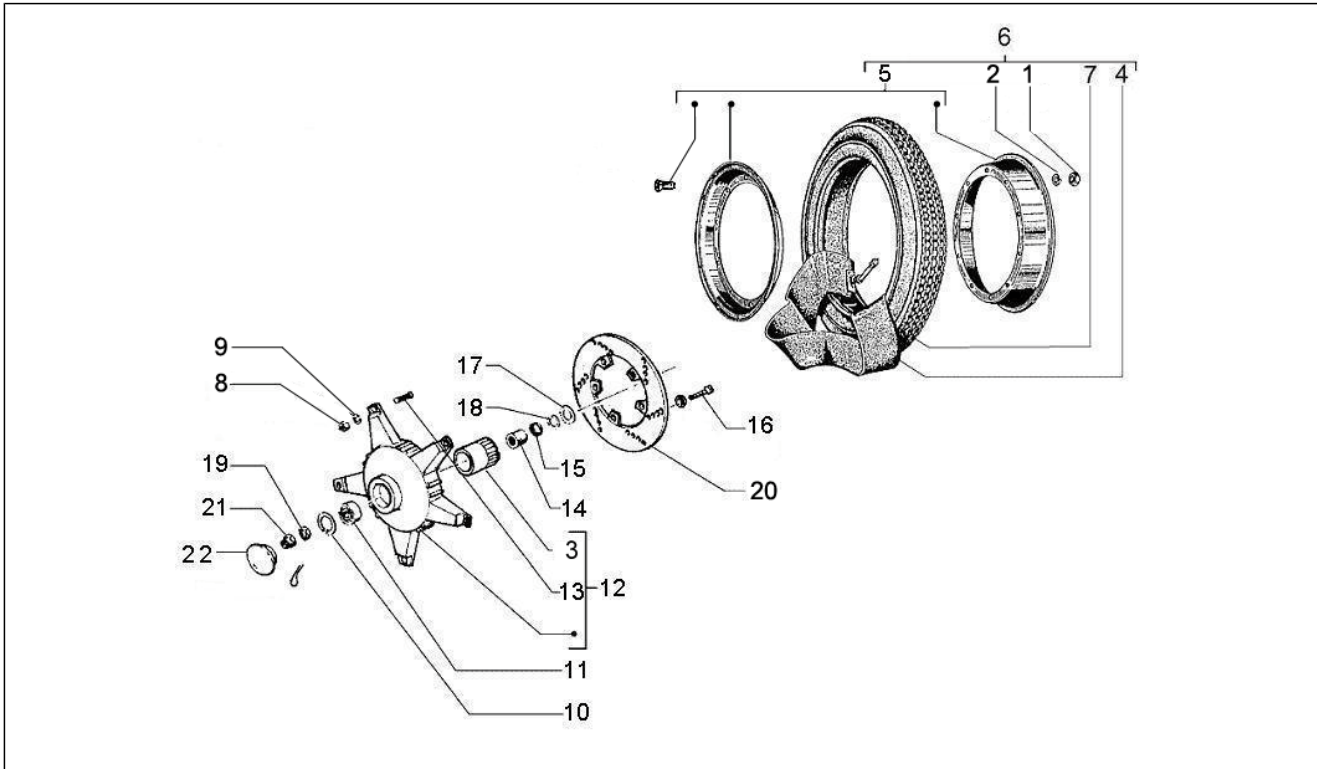

Grupo	Suspensiones - Ruedas
Código	04.11
Descripción	Rueda delantera
Revisión	1

Pos.	Código	Descripción	Cant.	Variantes
1	020108	Tuerca M8x6,5	5	
2	016408	Arandela elástica 13,75x8,15x4,5	5	
3	563873	Corona	1	
4	650028M	Cámara de aire 3,50 x 10"	1	
5	0846315	Llanta completa	1	
6	597452	Rueda	1	
7	597453	Neumático 3,5x10" Michelin	1	
8	020008	Tuerca M8	5	
9	667059	Arandela elástica	5	
10	006635	Anillo elástico	1	
11	177610	Cojinete	1	
12	563762	Tambor del freno	1	
13	229796	Prisionero	5	
14	177442	Cojinete de agujas	1	
15	177443	Gasket ring	1	
16	271147	Tornillo M6x20	5	
17	177414	Arandela	1	
18	006422	Anillo	1	
19	021114	Tuerca	1	
20	56395R	Disco freno	1	
21	177609	Casquete	1	
22	197983	Tapón	1