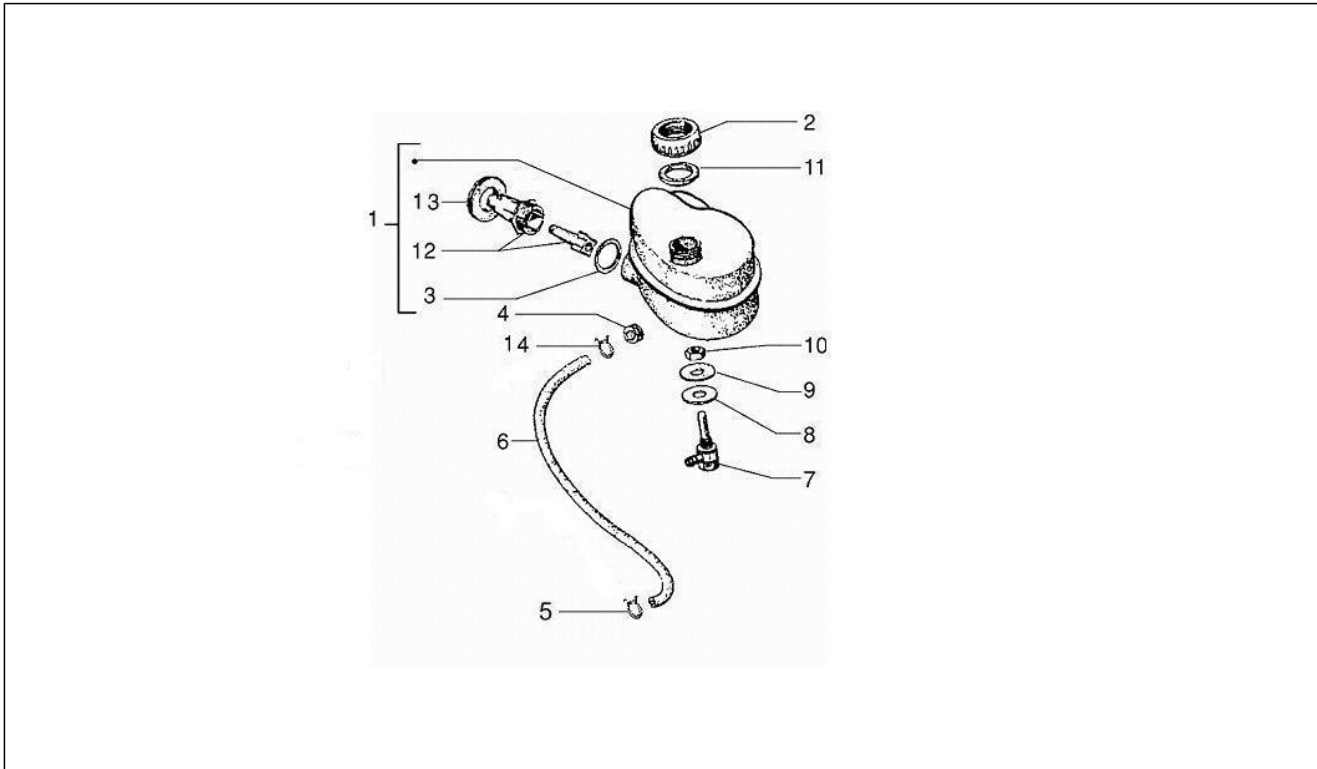

Grupo	Chasis - Partes plástico - Carrocerías
Código	02.52
Descripción	Depósito aceite
Revisión	1

Pos.	Código	Descripción	Cant.	Variantes
1	623139	Depósito aceite	1	
2	156490	Virola	1	
3	102587	Junta	1	
4	015478	Pasacables	1	
5	CM002904	Faja stringitubo	1	
6	CM002311	Tubo aceite	1	
7	156038	Empalme	1	
8	245451	Arandela	1	
9	296172	Junta	1	
10	021210	Tuerca	1	
11	156491	Junta	1	
12	623140	Bicchiere spia olio	1	
13	102586	Junta	1	
14	CM002904	Faja stringitubo	1