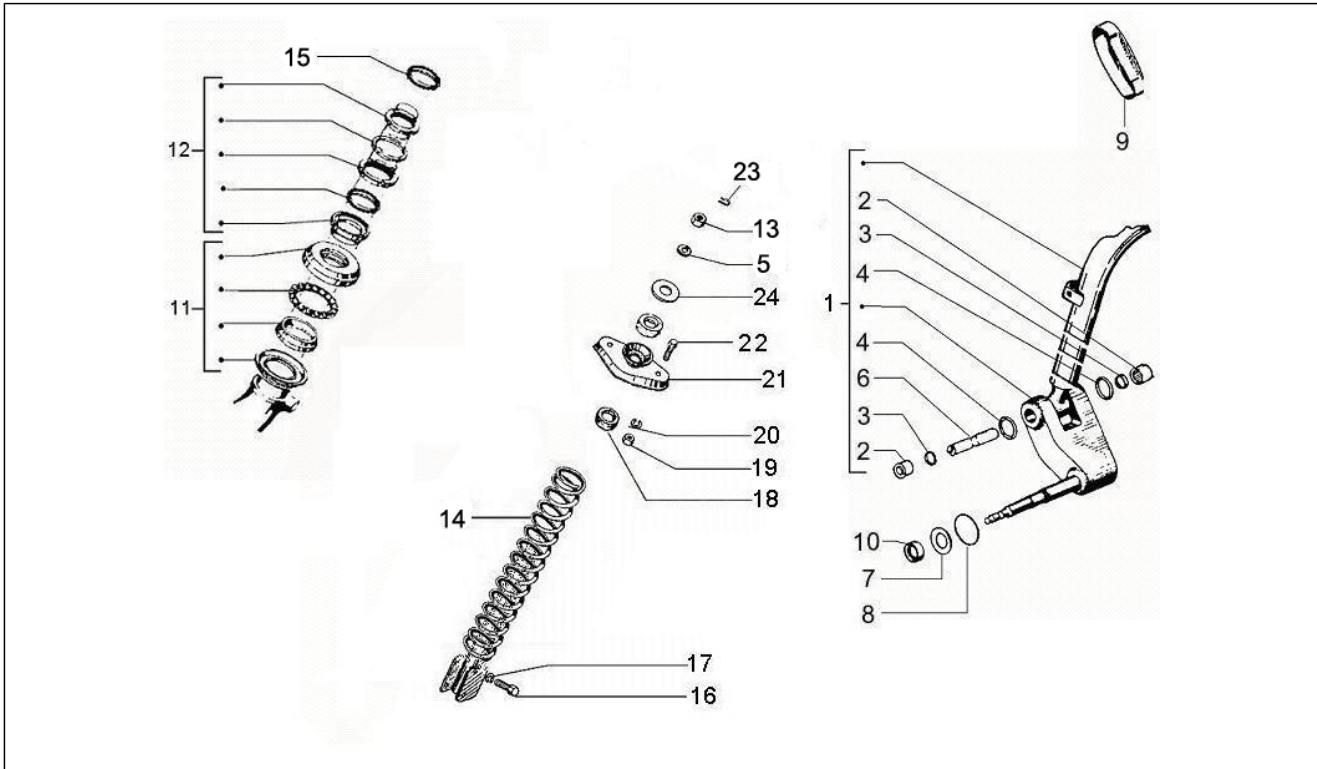

Grupo	Suspensiones - Ruedas
Código	04.07
Descripción	Componenti della forcella (Mingxing)
Revisión	1

Pos.	Código	Descripción	Cant.	Variantes
1	5640715	Tubo de la dirección	1	
2	198513	Casquillo	2	
3	119219	Gasket ring	2	
4	006731	Junta	2	
5	667058	Arandela elástica	1	
6	177451	Pasador	1	
7	177445	Arandela	1	
8	177408	Junta tórica	1	
9	564222	Tapa	1	
10	177521	Anillo	1	
11	650075	Anillo de rodadura inferior	1	
12	650693	Anillo de rodadura superior	1	
13	021210	Tuerca	1	
14	58570R	Del.Amortiguador cpl.	1	
15	0037514	Rondella dello sterzo	1	
16	149104	Tornillo Allen M8x40	2	
17	709047	Arandela elástica	2	
18	174085	Taco	2	
19	020108	Tuerca M8x6,5	2	
20	016408	Arandela elástica 13,75x8,15x4,5	2	
21	174806	Placa	1	
22	031119	Tornillo c. hex. M8x22	2	
23	012789	Clavija	1	
24	174088	Arandela	1