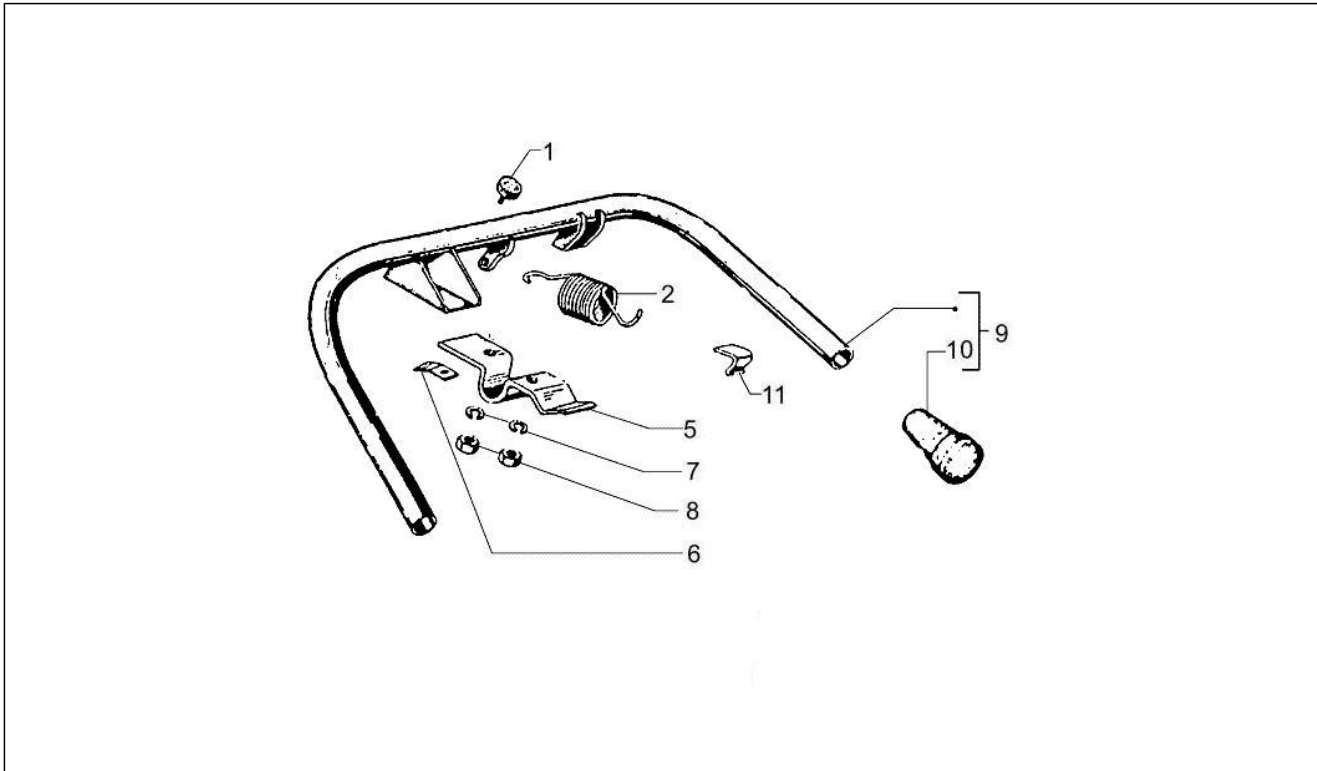

Grupo	Chasis - Partes plástico - Carrocerías
Código	02.25
Descripción	Caballete/s
Revisión	1

Pos.	Código	Descripción	Cant.	Variantes
1	174773	Taco	1	
2	176444	Muelle	2	
5	176168	Puente	1	
5	258733	Puente	1	
6	258555	Placa	2	
7	016406	Arandela elástica 6,4x11,8x1	4	
8	219277	Tuerca	4	
9	1761606	Caballete	1	
10	176166	Pareja calzas caballete	2	
11	077252	Placa	2	
11	667782	SPRING HOOK PLATE	2