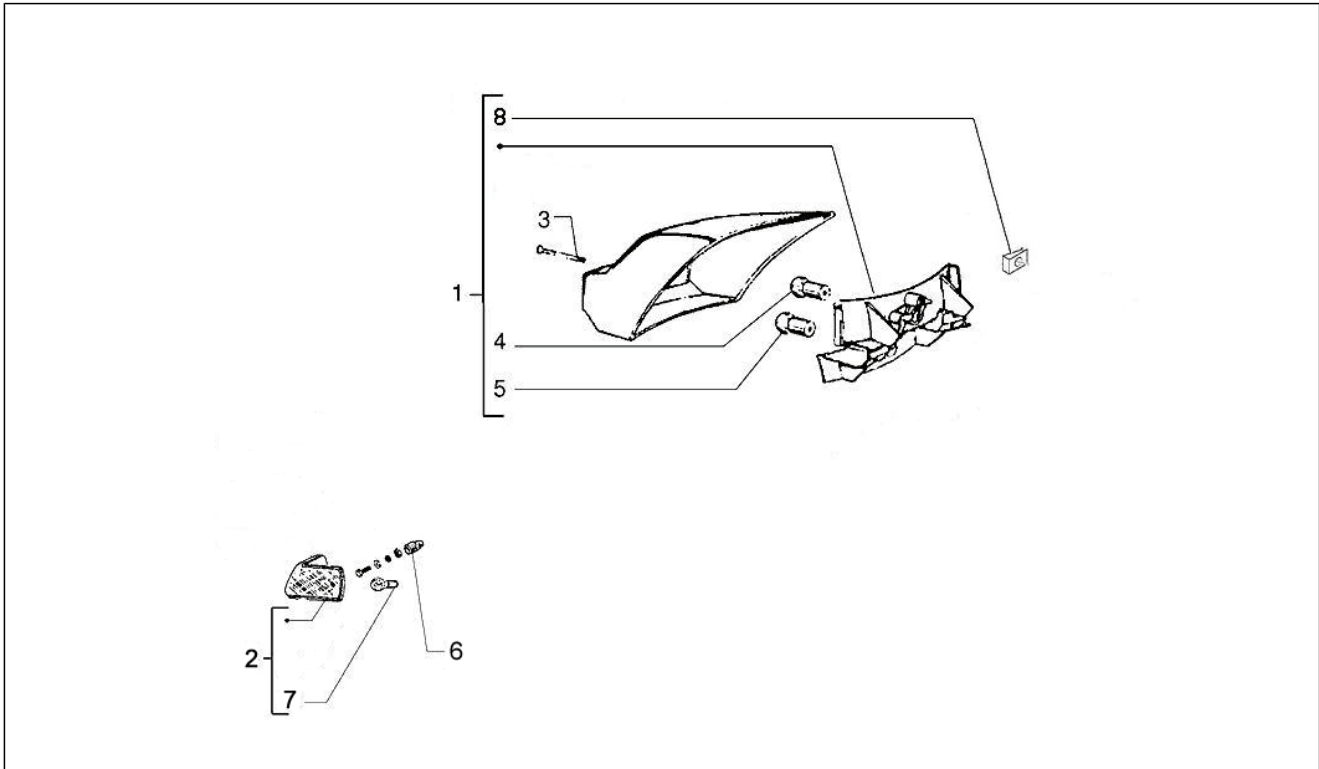

Grupo	Instalación eléctrica
Código	06.04
Descripción	Faros traseros - Indicadores de dirección
Revisión	1

Pos.	Código	Descripción	Cant.	Variantes
1	58269R	Piloto trasero	1	
2	638763	Intermitente	1	
2	638764	Intermitente	1	
3	015994	Tornillo 3,5x19*	2	
4	181746	Lámpara 12V-10W	1	
5	181747	Lámpara 12v-5w	1	
6	230320	Capuchón	2	
7	584004	Lámpara	1	
8	254485	Placa elastica M6	1